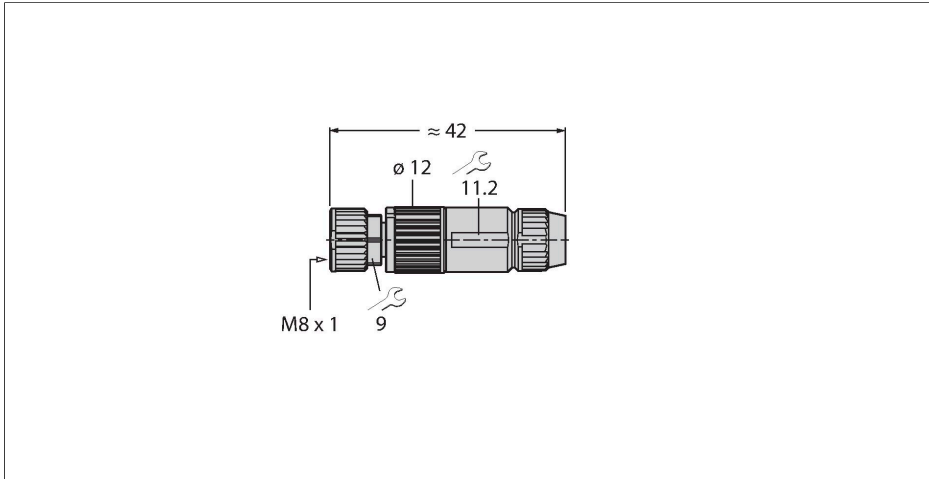

HA5141-0

Conector cableable en campo

Conector hembra, M8 × 1/Ø 8 mm, recto

Características

- Tuerca de acoplamiento de metal
- Grado de protección IP67
- conexión rápida para borne cortante
- 4-polig
- apertura para paso de los cables 2.5 ... 5.1 mm

Asignación de contactos

Tipo	HA5141-0
N.º de ID	6905405
Conector A	Conector hembra, M8 × 1, Recto
Número de polos	4
Contactos	CuZn, Dorado
Soporte del contacto	Plástico, PA, Negro
Empuñadura	PA, Negro
Tuerca y tornillo de unión	Latón, CuZn, Niquelado
Junta para rosca	plástico, FPM/FKM
Diámetro exterior del cable	2.5...5.1 mm
Sección transversal del conductor/capacidad de sujeción	0.14...0.34 mm ²
Modo de conexión	Borne de desplazamiento de aislamiento
Grado de protección	IP67, (atornillado)
Propiedades eléctricas a +20 °C	
Voltaje nominal	32 V
Corriente	4 A
Resistencia de aislamiento	≥ 10 ⁸ Ω
Resistencia de paso	≤ 5 mΩ
Propiedades químicas y mecánicas	
En reposo	-5...+50 °C