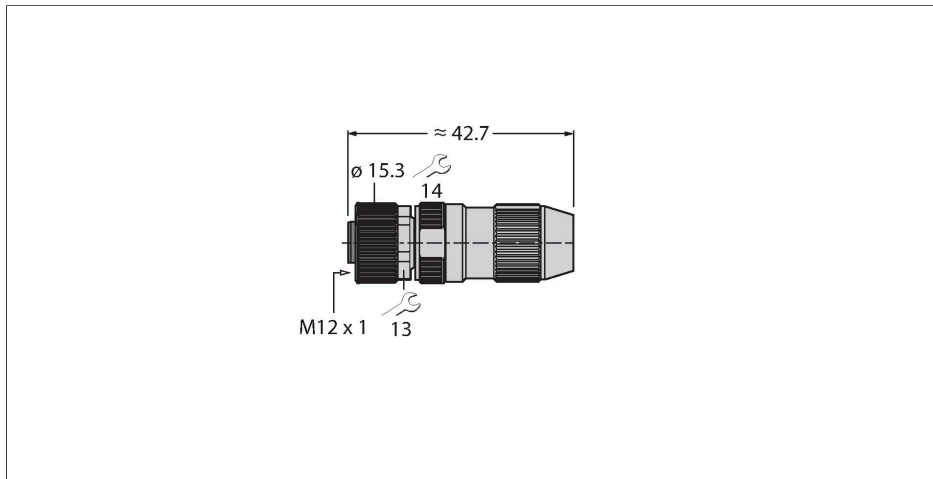

### Conector hembra M12 × 1, recto

#### Características

- Tuerca de acoplamiento de metal
- Grado de protección IP67
- conexión rápida para borne cortante
- Codificación A
- 4 polos
- rosca métrica M12 x 1
- apertura para paso de los cables 4.0 ... 5.1 mm

#### Asignación de contactos

Tipo	HA8141-0
N.º de ID	6905407
Conector A	Conector hembra, M12 × 1, Recto, codificación C
Número de polos	4
Contactos	CuZn, Dorado
Soporte del contacto	Plástico, PA, Negro
Empuñadura	Plástico, PA, Negro
Tuerca y tornillo de unión	Latón, CuZn, Niquelado
Junta	Plástico, FPM/FKM
Junta para rosca	plástico, FPM/FKM
Rosca interna	M12 × 1
Diámetro exterior del cable	4...5.1 mm
Sección transversal del conductor/capacidad de sujeción	0.14...0.34 mm <sup>2</sup>
Modo de conexión	Borne de desplazamiento de aislamiento
Grado de protección	IP67, (atornillado)
<b>Propiedades eléctricas a +20 °C</b>	
Voltaje nominal	32 V
Corriente	4 A
Resistencia de aislamiento	≥ 10 <sup>8</sup> Ω
Resistencia de paso	≤ 5 mΩ
<b>Propiedades químicas y mecánicas</b>	
En reposo	-5...+50 °C