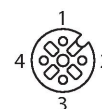

### Conector hembra M12 × 1, recto

#### Características

- Tuerca de acoplamiento de metal
- Grado de protección IP67
- conexión rápida para borne cortante
- Codificación A
- 4 polos
- rosca métrica M12 x 1
- apertura para paso de los cables 4.0 ... 5.1 mm

#### Asignación de contactos

Tipo	HA8141-0
N.º de ID	6905407
Conector A	Conector hembra, M12 × 1, Recto, codificación C
Número de polos	4
Contactos	CuZn, Dorado
Soporte del contacto	Plástico, PA, Negro
Empuñadura	Plástico, PA, Negro
Tuerca y tornillo de unión	Latón, CuZn, Niquelado
Junta	Plástico, FPM/FKM
Junta para rosca	plástico, FPM/FKM
Rosca interna	M12 × 1
Diámetro exterior del cable	4...5.1 mm
Sección transversal del conductor/capacidad de sujeción	0.14...0.34 mm <sup>2</sup>
Modo de conexión	Borne de desplazamiento de aislamiento
Grado de protección	IP67, (atornillado)
<b>Propiedades eléctricas a +20 °C</b>	
Voltaje nominal	32 V
Corriente	4 A
Resistencia de aislamiento	≥ 10 <sup>8</sup> Ω
Resistencia de paso	≤ 5 mΩ
<b>Propiedades químicas y mecánicas</b>	
En reposo	-5...+50 °C