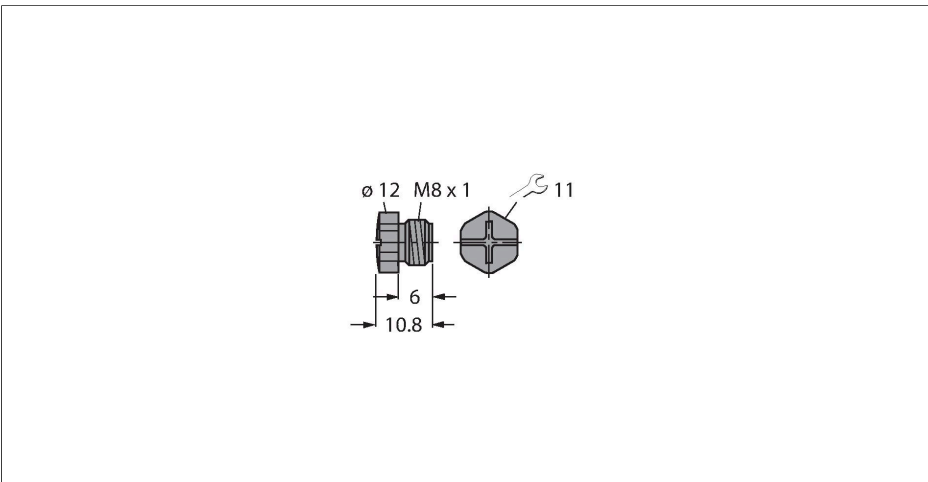

SCHUTZSTOPFEN ISK-M8

Accesorio para cables de actuador y sensor – Tapón obturador M8 × 1

Características

- Tapones roscados para conectores hembra M8x1
- Sin cableado interno
- Nailon, negro
- Clase de protección: IP67 (montado)