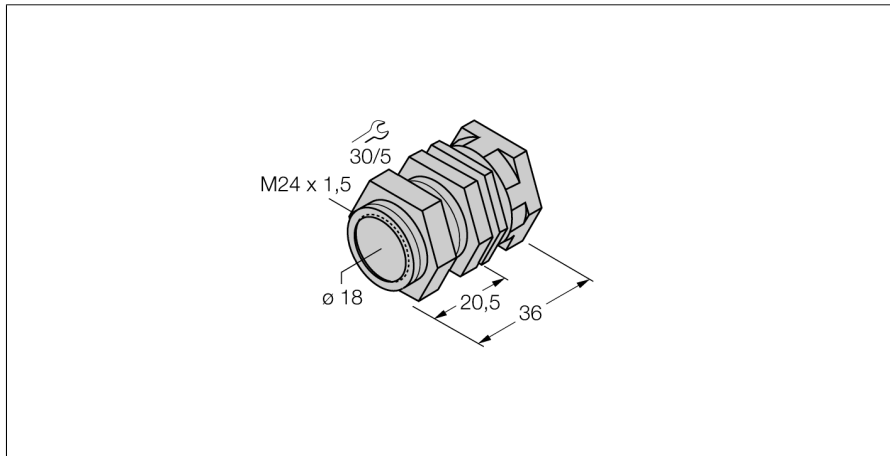

Accesorios

Soporte de montaje rápido

QM-18

- abrazadera de montaje rápido con tope
- material: latón cromado
- rosca exterior M24 x 1,5

Designación de tipo	QM-18
N° de identificación	6945102
Diseño	Accesorios para tubo roscado, M18
Medidas	34 mm
Material de la cubierta	Metal, CuZn, Cromado
Par de apriete máx. de la tuerca de la carcasa	20 Nm
Par de apriete para el tornillo de sujeción	4 Nm