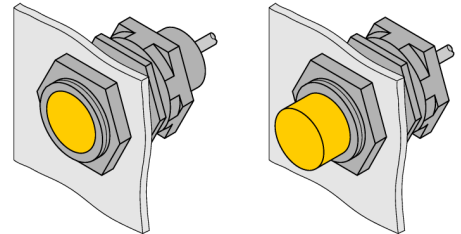

Accesorios

Soporte de montaje rápido

QM-18

- abrazadera de montaje rápido con tope
- material: latón cromado
- rosca exterior M24 x 1,5

Designación de tipo	QM-18
N° de identificación	6945102
Diseño	Accesorios para tubo roscado, M18
Medidas	34 mm
Material de la cubierta	Metal, CuZn, Cromado
Par de apriete máx. de la tuerca de la carcasa	20 Nm
Par de apriete para el tornillo de sujeción	4 Nm