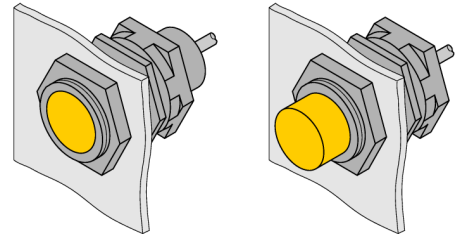

Accesorios
Soporte de montaje rápido
QM-30

- abrazadera de montaje rápido con tope
- material: latón cromado
- rosca exterior M36 x 1,5

Designación de tipo	QM-30
N° de identificación	6945103
Diseño	Accesorios para tubo roscado, M30
Medidas	35 mm
Material de la cubierta	Metal, CuZn, Cromado
Par de apriete máx. de la tuerca de la carcasa	25 Nm
Par de apriete para el tornillo de sujeción	15 Nm