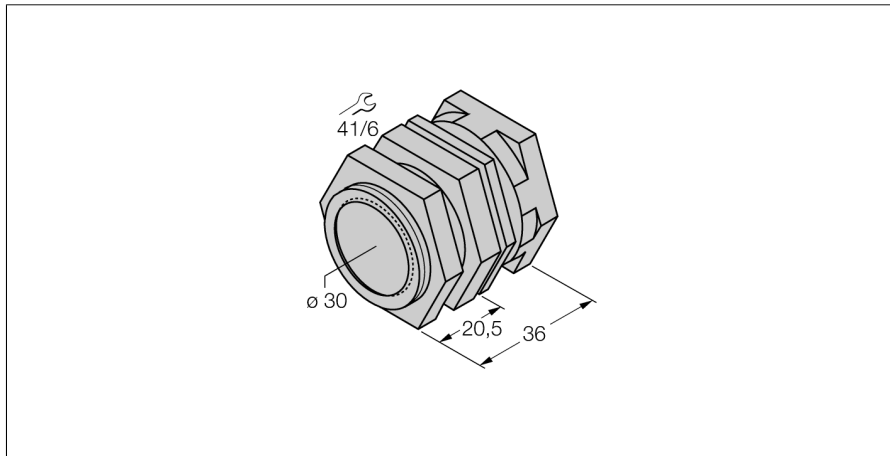

Accesorios
Soporte de montaje rápido
QM-30

- abrazadera de montaje rápido con tope
- material: latón cromado
- rosca exterior M36 x 1,5

Designación de tipo	QM-30
N° de identificación	6945103
Diseño	Accesorios para tubo roscado, M30
Medidas	35 mm
Material de la cubierta	Metal, CuZn, Cromado
Par de apriete máx. de la tuerca de la carcasa	25 Nm
Par de apriete para el tornillo de sujeción	15 Nm