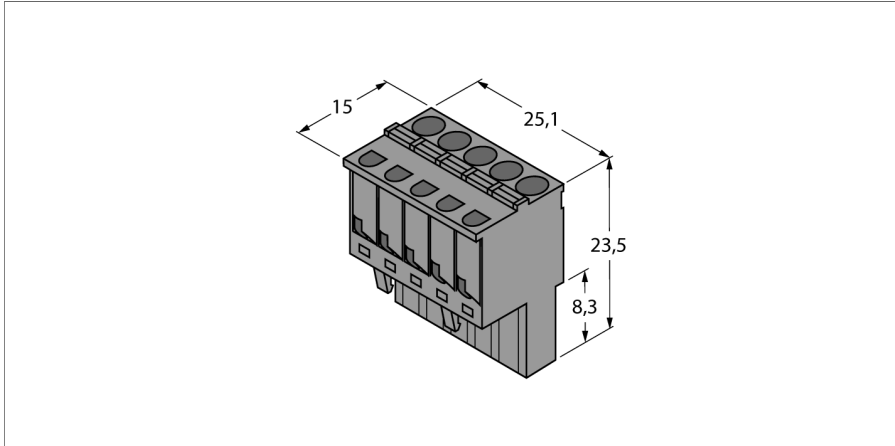

### Terminales de tipo resorte extraíbles IM-CC-5X2BU/2BK

- bornes elásticos extraíbles para los módulos tipo IM (equipos Ex)
- 5 polos
- cantidad suministrada: cada 2 terminales azules y 2 negros

**Medidas**

Tipo	IM-CC-5X2BU/2BK
N.º de ID	7504031
Grado de protección	IP20
Peso	36 g