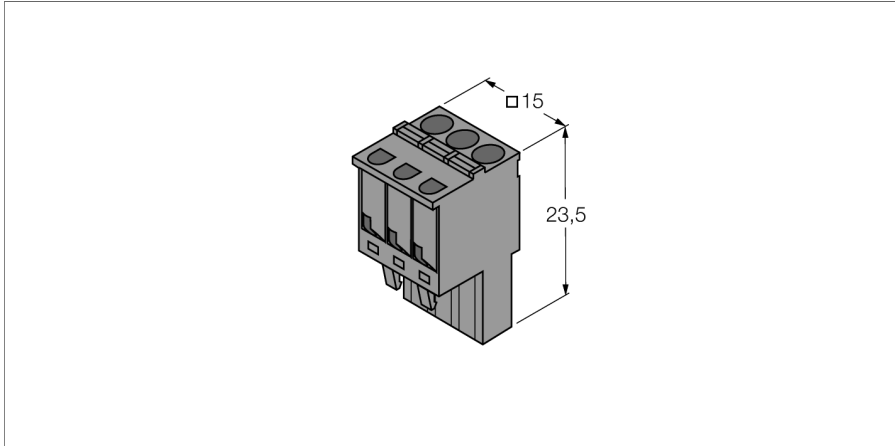

Accesorios

Terminales de tipo resorte extraíbles

IM-CC-3X2BK/2BK

- bornes elásticos extraíbles para módulos IM (aparatos no Ex)
- 3 polos
- Cantidad suministrada: 4 bornes negros

Medidas

Tipo	IM-CC-3X2BK/2BK
N.º de ID	7541218
Grado de protección	IP20
Peso	22 g