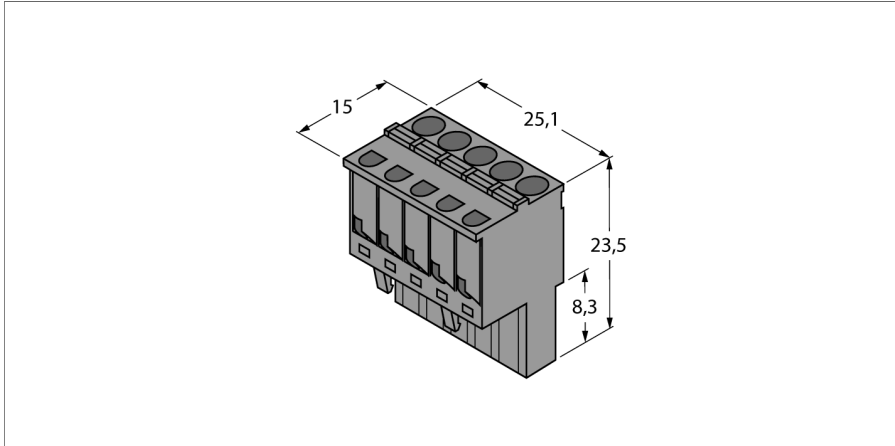

Accesorios

Terminales de tipo resorte extraíbles

IM-CC-5X2BK/2BK

- bornes elásticos extraíbles para módulos IM (aparatos no Ex)
- 5 polos
- Cantidad suministrada: 4 bornes negros

Medidas

Tipo	IM-CC-5X2BK/2BK
N.º de ID	7541219
Grado de protección	IP20
Peso	36 g