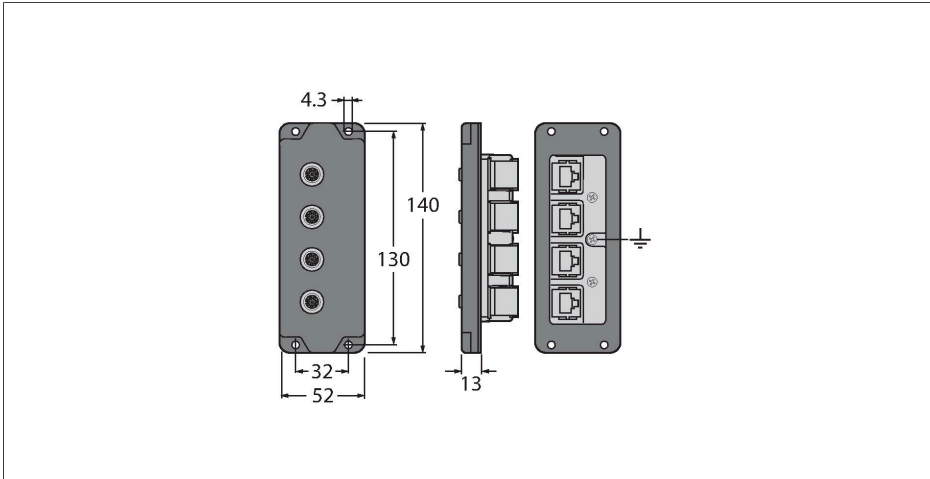

# BIC-84-E424

– conexión a través de la pared

## Características

- conexión cuádruple a través de la pared
- 8-polig, M12 (IP67)
- RJ45 (IP20)

## Asignación de contactos

Tipo	BIC-84-E424
N.º de ID	U8712
Conector A	Conector hembra, M12 × 1
Número de polos	4
Tipo de montaje	montaje en pared delantera
Grado de protección	IP67
Conector B	RJ45
Protocolo de red	Ethernet
<b>Propiedades químicas y mecánicas</b>	
En reposo	-40...+80 °C