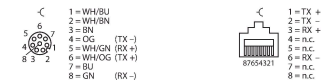

Asignación de contactos

Tipo	BIC-84-E424
N.º de ID	U8712
Conector A	Conector hembra, M12 × 1
Número de polos	4
Tipo de montaje	montaje en pared delantera
Grado de protección	IP67
Conector B	RJ45
Protocolo de red	Ethernet
Propiedades químicas y mecánicas	
En reposo	-40...+80 °C