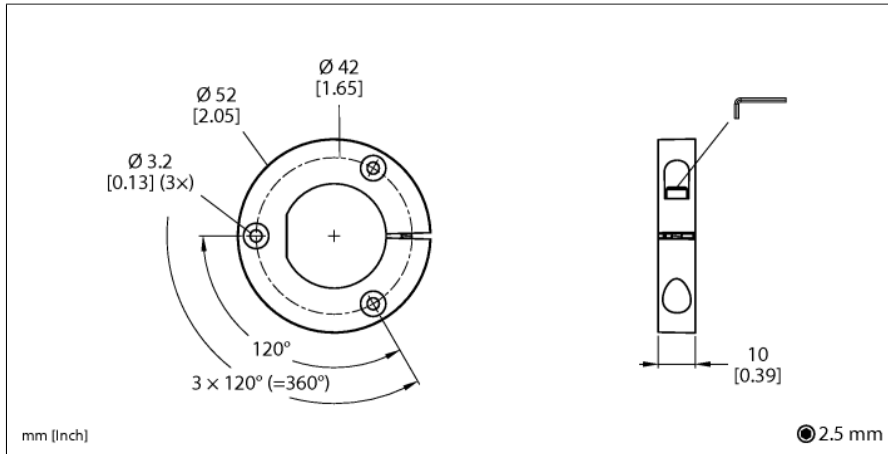

## Transmetteur de position pour les codeurs RI-QR24 P8-RI-QR24

- transmetteur de position avec bouchon d'obturation pour la fixation sur des axes larges

Type	P8-RI-QR24
N° d'identification	1590916
Matériau de boîtier	Métal / plastique