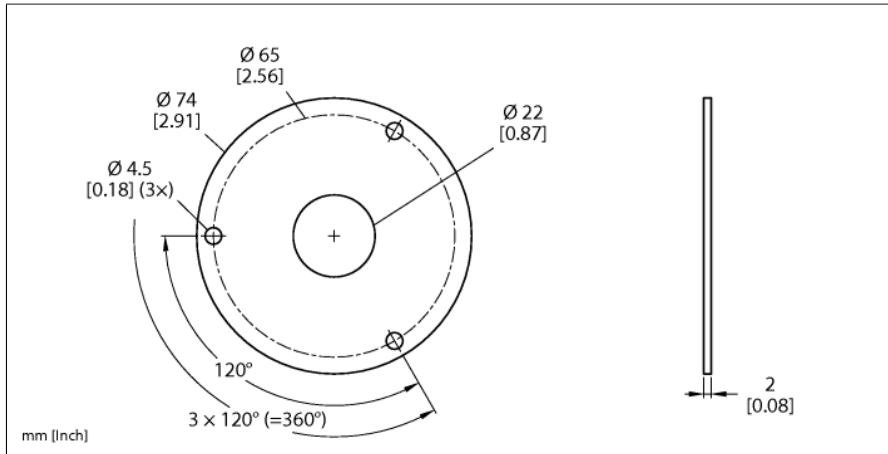

## plaque de protection pour les codeurs RI-QR24 SP2-QR24

- transmetteur de position
- arbre creux avec 6 mm de diamètre intérieur
- y compris possibilité de fixation pour adaptateur d'axe

Type	SP2-QR24
N° d'identification	1590939
Matériau de boîtier	aluminium