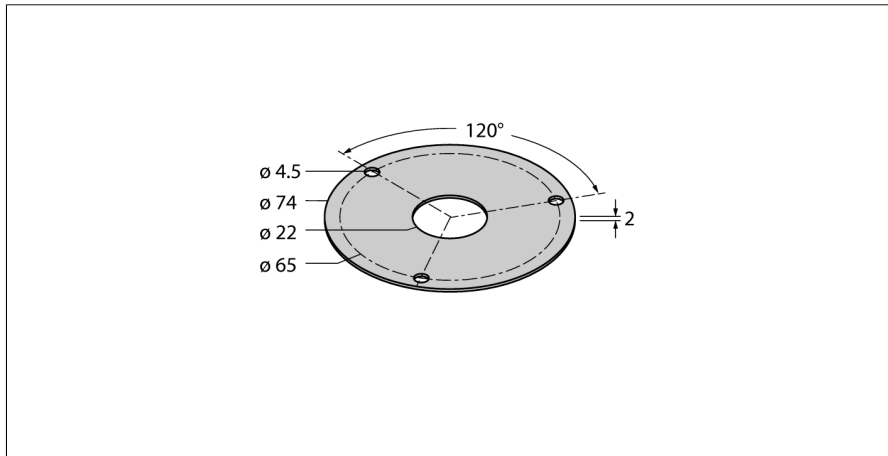

Accessoires

plaque de protection pour les codeurs RI-QR24 SP2-QR24

- transmetteur de position
- arbre creux avec 6 mm de diamètre intérieur
- y compris possibilité de fixation pour adaptateur d'axe

Type	SP2-QR24
No. d'identité	1590939