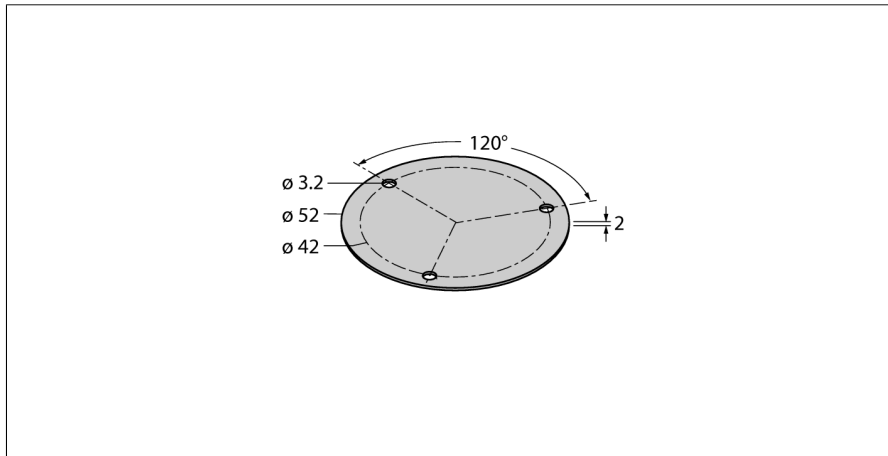

### plaque de protection pour les codeurs RI-QR24 SP3-QR24

- transmetteur de position
- arbre creux avec 6 mm de diamètre intérieur
- y compris possibilité de fixation pour adaptateur d'axe

Type	SP3-QR24
No. d'identité	1590958