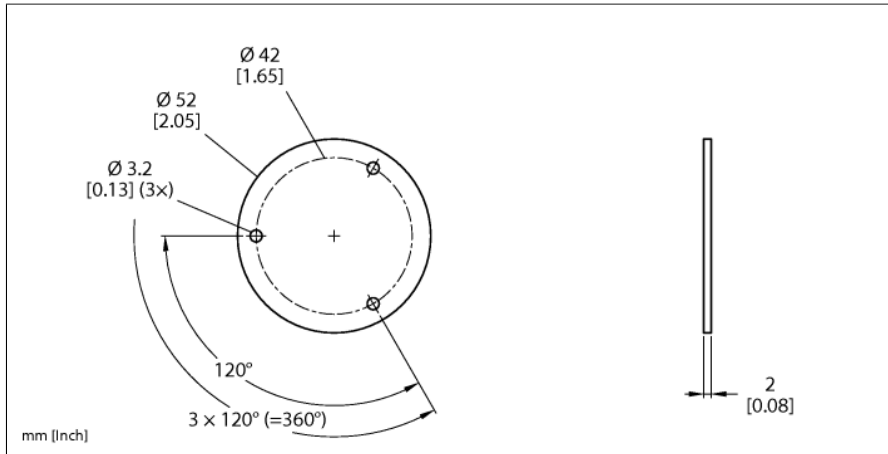

### SP3-QR24

- transmetteur de position
- arbre creux avec 6 mm de diamètre intérieur
- y compris possibilité de fixation pour adaptateur d'axe

Type	SP3-QR24
N° d'identification	1590958
Matériau de boîtier	aluminium