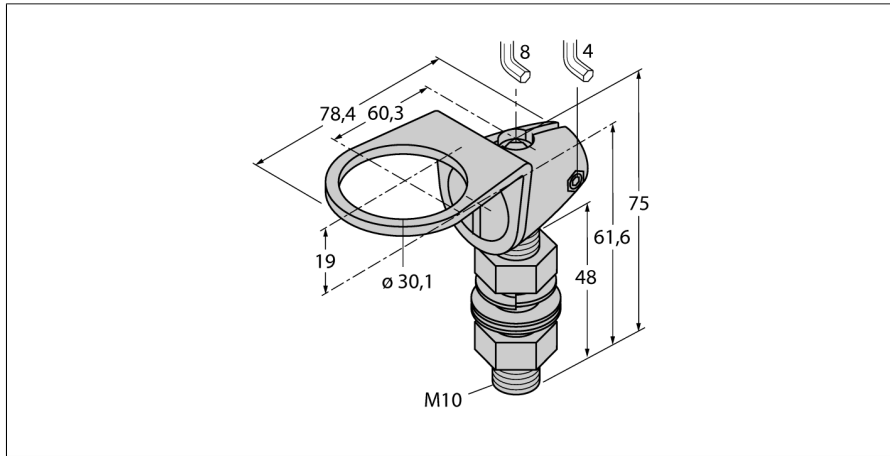

Accessoires

Support de montage

SMB30FAM10

- équerre de montage
- acier inoxydable
- adapté aux formats avec filetage 30mm
- filetage M10 x 1,5

Type	SMB30FAM10
N° d'identification	3011185
Format	accessoires pour tube fileté, SMB30FAM10