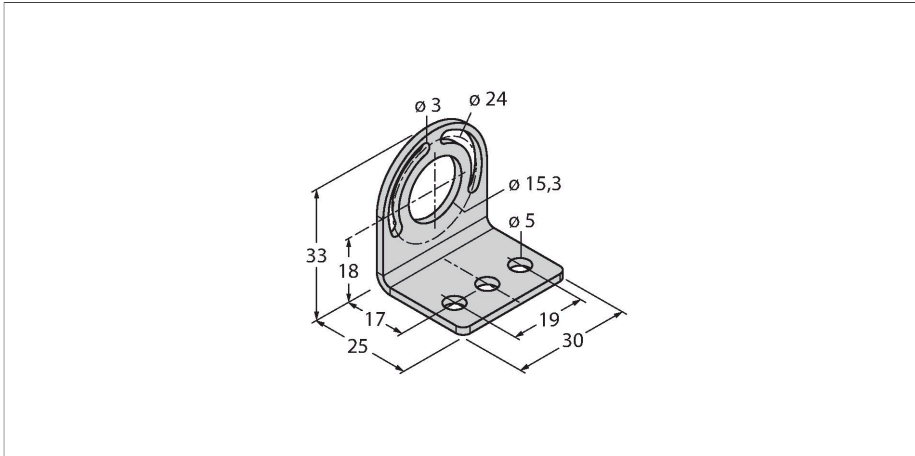

SMBWLS28RA

accessoires – équerre de montage

Caractéristiques

- Coudé
- Pour le montage mural ou au plafond des éclairages de travail WLS28
- 2 pièces incluses
- Jeu de vis compris

Données techniques

Type	SMBWLS28RA
N° d'identification	3015764