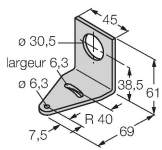

Données techniques

Type	K50BLXYXPQ
N° d'identification	3017540
Données de signal et d'affichage	
Objectif d'application	Voyant lumineux à LED
Fonction	Eclairage spot
Source de lumière	Jaune
Luminous flux lumen	14 lm
Durée de vie LED (L70)	50000 h
Réglable	Non
Caractéristiques couleur 1	Jaune, Allumée en continue
Caractéristiques particulières	Wash down
Données électriques	
Tension de service	12...30 VDC
Courant de service nominal DC	≤ 140 mA
Courant absorbé max. par couleur	140 mA
Type d'entrée	PNP
Temps de réponse typique	< 7 ms
Données mécaniques	
Montage en cascade possible	Non
Format	Palet, K50BL
Dimensions	Ø 50 x 60 mm
Matériau de boîtier	Plastique, PC, noir
Matériau de fenêtre	Polycarbonate, clair
Raccordement électrique	Connecteur, M12 × 1, PVC
Nombre de conducteurs	4
Température ambiante	-40...+50 °C
Humidité atmosphérique relative	0...90 %

Données techniques

Mode de protection IP67
IP69

Essais/Certificats

Homologations CE, liste cULus

Accessoires

SMB30A

3032723

équerre de montage, coudée, acier inoxydable, pour les détecteurs à filetage 30mm

SMB30SC

3052521

bride de fixation, noir PBT, pour les détecteurs à filetage 30 mm, orientable

Accessoires

Dimensions

Type

N° d'identification

RKC4.4T-2/TEL

6625013

Câble de raccordement, connecteur femelle M12, droit, 4 broches, longueur de câble : 2 m, matériau de la gaine : PVC, noir ; homologation cULus

WKC4.4T-2/TEL

6625025

Câble de raccordement, connecteur femelle M12, coudé, 4 broches, longueur de câble : 2 m, matériau de la gaine : PVC, noir ; homologation cULus