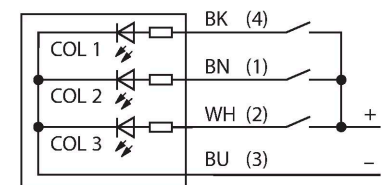

K50BLXYXPQ

Visualisation par LED – Lampe témoin

Caractéristiques

- LED visible de tous les côtés
- vue latérale
- peut être commandé individuellement
- filetage mécanique M30x1.5
- mode de protection IP67
- monochrome : jaune (COL 2)
- intensité d'éclairage: 425 Lx à distance 4"
- connecteur M12x1
- tension de service 12...30 VDC

Schéma de raccordement

Principe de fonctionnement

L'afficheur à LED peut être utilisé dans des applications tant à l'intérieur qu'à l'extérieur grâce à sa construction robuste en IP67 / IP69K. En fonction de la connexion une des deux couleurs possibles s'allume pendant la durée du signal d'entrée PNP.

Données techniques

Type	K50BLXYXPQ
N° d'identification	3017540
Données de signal et d'affichage	
Objectif d'application	Voyant lumineux à LED
Fonction	Eclairage spot
Source de lumière	Jaune
Luminous flux lumen	14 lm
Durée de vie LED (L70)	50000 h
Réglable	Non
Caractéristiques couleur 1	Jaune, Allumée en continue
Caractéristiques particulières	Wash down
Données électriques	
Tension de service	12...30 VDC
Courant de service nominal DC	≤ 140 mA
Courant absorbé max. par couleur	140 mA
Type d'entrée	PNP
Temps de réponse typique	< 7 ms
Données mécaniques	
Montage en cascade possible	Non
Format	Palet, K50BL
Dimensions	Ø 50 x 60 mm
Matériau de boîtier	Plastique, PC, noir
Matériau de fenêtre	Polycarbonate, clair
Raccordement électrique	Connecteur, M12 × 1, PVC
Nombre de conducteurs	4
Température ambiante	-40...+50 °C
Humidité atmosphérique relative	0...90 %

6625013

Câble de raccordement, connecteur femelle M12, droit, 4 broches, longueur de câble : 2 m, matériau de la gaine : PVC, noir ; homologation cULus

WKC4.4T-2/TEL

6625025

Câble de raccordement, connecteur femelle M12, coudé, 4 broches, longueur de câble : 2 m, matériau de la gaine : PVC, noir ; homologation cULus