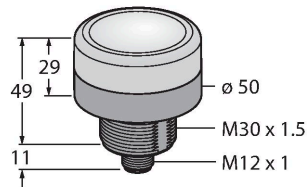

K50BLXYXPQ

Visualisation par LED – Lampe témoin

Caractéristiques

- LED visible de tous les côtés
- vue latérale
- peut être commandé individuellement
- filetage mécanique M30x1.5
- mode de protection IP67
- monochrome : jaune (COL 2)
- intensité d'éclairage: 425 Lx à distance 4"
- connecteur M12x1
- tension de service 12...30 VDC

Schéma de raccordement

Principe de fonctionnement

L'afficheur à LED peut être utilisé dans des applications tant à l'intérieur qu'à l'extérieur grâce à sa construction robuste en IP67 / IP69K. En fonction de la connexion une des deux couleurs possibles s'allume pendant la durée du signal d'entrée PNP.

Données techniques

Type	K50BLXYXPQ
N° d'identification	3017540
Données de signal et d'affichage	
Objectif d'application	Voyant lumineux à LED
Fonction	Eclairage spot
Source de lumière	Jaune
Luminous flux lumen	14 lm
Durée de vie LED (L70)	50000 h
Réglable	Non
Caractéristiques couleur 1	Jaune, Allumée en continue
Caractéristiques particulières	Wash down
Données électriques	
Tension de service	12...30 VDC
Courant de service nominal DC	≤ 140 mA
Courant absorbé max. par couleur	140 mA
Type d'entrée	PNP
Temps de réponse typique	< 7 ms
Données mécaniques	
Montage en cascade possible	Non
Format	Palet, K50BL
Dimensions	Ø 50 x 60 mm
Matériau de boîtier	Plastique, PC, noir
Matériau de fenêtre	Polycarbonate, clair
Raccordement électrique	Connecteur, M12 × 1, PVC
Nombre de conducteurs	4
Température ambiante	-40...+50 °C
Humidité atmosphérique relative	0...90 %

6625013

Câble de raccordement, connecteur femelle M12, droit, 4 broches, longueur de câble : 2 m, matériau de la gaine : PVC, noir ; homologation cULus

WKC4.4T-2/TEL

6625025

Câble de raccordement, connecteur femelle M12, coudé, 4 broches, longueur de câble : 2 m, matériau de la gaine : PVC, noir ; homologation cULus