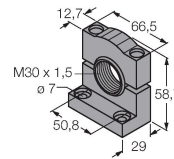

Données techniques

Type	K50BLXYXPQ
N° d'identification	3017540
Données de signal et d'affichage	
Objectif d'application	Voyant lumineux à LED
Fonction	Eclairage spot
Source de lumière	Jaune
Luminous flux lumen	14 lm
Durée de vie LED (L70)	50000 h
Réglable	Non
Caractéristiques couleur 1	Jaune, Allumée en continue
Caractéristiques particulières	Wash down
Données électriques	
Tension de service	12...30 VDC
Courant de service nominal DC	≤ 140 mA
Courant absorbé max. par couleur	140 mA
Type d'entrée	PNP
Temps de réponse typique	< 7 ms
Données mécaniques	
Montage en cascade possible	Non
Format	Palet, K50BL
Dimensions	Ø 50 x 60 mm
Matériau de boîtier	Plastique, PC, noir
Matériau de fenêtre	Polycarbonate, clair
Raccordement électrique	Connecteur, M12 × 1, PVC
Nombre de conducteurs	4
Température ambiante	-40...+50 °C
Humidité atmosphérique relative	0...90 %

Données techniques

Mode de protection IP67
IP69

Essais/Certificats

Homologations CE, liste cULus

Accessoires

SMB30A

3032723

équerre de montage, coudée, acier inoxydable, pour les détecteurs à filetage 30mm

SMB30SC

3052521

bride de fixation, noir PBT, pour les détecteurs à filetage 30 mm, orientable

Accessoires

Dimensions

Type

N° d'identification

RKC4.4T-2/TEL

6625013

Câble de raccordement, connecteur femelle M12, droit, 4 broches, longueur de câble : 2 m, matériau de la gaine : PVC, noir ; homologation cULus

WKC4.4T-2/TEL

6625025

Câble de raccordement, connecteur femelle M12, coudé, 4 broches, longueur de câble : 2 m, matériau de la gaine : PVC, noir ; homologation cULus