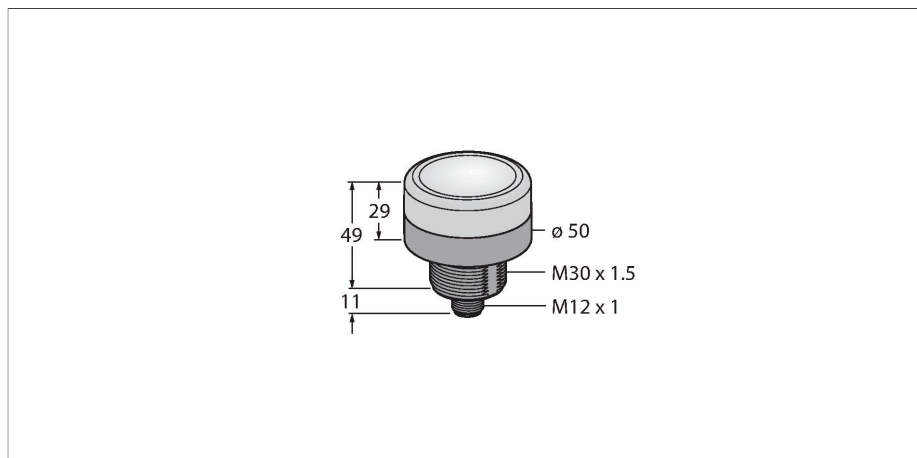

K50BCLXYXPQ

Visualisation par LED – Lampe témoin

Caractéristiques

- LED visible de tous les côtés
- vue latérale et de dessus
- peut être commandé individuellement
- filetage mécanique M30x1.5
- mode de protection IP67
- monochrome: jaune (COL 2)
- connecteur M12x1
- tension de service 12...30 VDC

Schéma de raccordement

Données techniques

Type	K50BCLXYXPQ
N° d'identification	3018338
Données de signal et d'affichage	
Objectif d'application	Voyant lumineux à LED
Fonction	Eclairage spot
Source de lumière	Jaune
Durée de vie LED (L70)	50000 h
Réglable	Non
Caractéristiques couleur 1	Jaune, Allumée en continue
Caractéristiques particulières	Wash down
Données électriques	
Tension de service	12...30 VDC
Courant de service nominal DC	≤ 160 mA
Courant absorbé max. par couleur	160 mA
Type d'entrée	PNP
Temps de réponse typique	< 7 ms
Données mécaniques	
Montage en cascade possible	Non
Format	Palet, K50BL
Dimensions	Ø 50 x 60 mm
Matériau de boîtier	Plastique, PC, noir
Matériau de fenêtre	Polycarbonate, clair
Raccordement électrique	Connecteur, M12 × 1, PVC
Nombre de conducteurs	4
Température ambiante	-40...+50 °C
Humidité atmosphérique relative	0...90 %
Mode de protection	IP67

équerre de montage, coudée, acier inoxydable, pour les détecteurs à filetage 30mm

SMB30SC

3052521

bride de fixation, noir PBT, pour les détecteurs à filetage 30 mm, orientable

Accessoires

Dimensions

Type

N° d'identification

RKC4.4T-2/TEL

6625013

Câble de raccordement, connecteur femelle M12, droit, 4 broches, longueur de câble : 2 m, matériau de la gaine : PVC, noir ; homologation cULus

WKC4.4T-2/TEL

6625025

Câble de raccordement, connecteur femelle M12, coudé, 4 broches, longueur de câble : 2 m, matériau de la gaine : PVC, noir ; homologation cULus