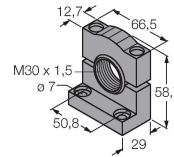

Schéma de raccordement

Données techniques

Type	K50BCLXYXPQ
N° d'identification	3018338
Données de signal et d'affichage	
Objectif d'application	Voyant lumineux à LED
Fonction	Eclairage spot
Source de lumière	Jaune
Durée de vie LED (L70)	50000 h
Réglable	Non
Caractéristiques couleur 1	Jaune, Allumée en continue
Caractéristiques particulières	Wash down
Données électriques	
Tension de service	12...30 VDC
Courant de service nominal DC	≤ 160 mA
Courant absorbé max. par couleur	160 mA
Type d'entrée	PNP
Temps de réponse typique	< 7 ms
Données mécaniques	
Montage en cascade possible	Non
Format	Palet, K50BL
Dimensions	Ø 50 x 60 mm
Matériau de boîtier	Plastique, PC, noir
Matériau de fenêtre	Polycarbonate, clair
Raccordement électrique	Connecteur, M12 × 1, PVC
Nombre de conducteurs	4
Température ambiante	-40...+50 °C
Humidité atmosphérique relative	0...90 %
Mode de protection	IP67

équerre de montage, coudée, acier inoxydable, pour les détecteurs à filetage 30mm

SMB30SC

3052521

bride de fixation, noir PBT, pour les détecteurs à filetage 30 mm, orientable

Accessoires

Dimensions

Type

N° d'identification

RKC4.4T-2/TEL

6625013

Câble de raccordement, connecteur femelle M12, droit, 4 broches, longueur de câble : 2 m, matériau de la gaine : PVC, noir ; homologation cULus

WKC4.4T-2/TEL

6625025

Câble de raccordement, connecteur femelle M12, coudé, 4 broches, longueur de câble : 2 m, matériau de la gaine : PVC, noir ; homologation cULus