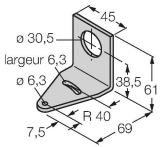

Schéma de raccordement

Données techniques

Type	K50BCLXYXPQ
N° d'identification	3018338
Données de signal et d'affichage	
Objectif d'application	Voyant lumineux à LED
Fonction	Eclairage spot
Source de lumière	Jaune
Durée de vie LED (L70)	50000 h
Réglable	Non
Caractéristiques couleur 1	Jaune, Allumée en continue
Caractéristiques particulières	Wash down
Données électriques	
Tension de service	12...30 VDC
Courant de service nominal DC	≤ 160 mA
Courant absorbé max. par couleur	160 mA
Type d'entrée	PNP
Temps de réponse typique	< 7 ms
Données mécaniques	
Montage en cascade possible	Non
Format	Palet, K50BL
Dimensions	Ø 50 x 60 mm
Matériau de boîtier	Plastique, PC, noir
Matériau de fenêtre	Polycarbonate, clair
Raccordement électrique	Connecteur, M12 × 1, PVC
Nombre de conducteurs	4
Température ambiante	-40...+50 °C
Humidité atmosphérique relative	0...90 %
Mode de protection	IP67

équerre de montage, coudée, acier inoxydable, pour les détecteurs à filetage 30mm

SMB30SC

3052521

bride de fixation, noir PBT, pour les détecteurs à filetage 30 mm, orientable

Accessoires

Dimensions

Type

N° d'identification

RKC4.4T-2/TEL

6625013

Câble de raccordement, connecteur femelle M12, droit, 4 broches, longueur de câble : 2 m, matériau de la gaine : PVC, noir ; homologation cULus

WKC4.4T-2/TEL

6625025

Câble de raccordement, connecteur femelle M12, coudé, 4 broches, longueur de câble : 2 m, matériau de la gaine : PVC, noir ; homologation cULus