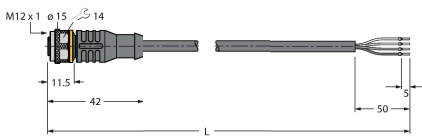

K50BCLXYXPQ

Visualisation par LED – Lampe témoin

Caractéristiques

- LED visible de tous les côtés
- vue latérale et de dessus
- peut être commandé individuellement
- filetage mécanique M30x1.5
- mode de protection IP67
- monochrome: jaune (COL 2)
- connecteur M12x1
- tension de service 12...30 VDC

Schéma de raccordement

Données techniques

Type	K50BCLXYXPQ
N° d'identification	3018338
Données de signal et d'affichage	
Objectif d'application	Voyant lumineux à LED
Fonction	Eclairage spot
Source de lumière	Jaune
Durée de vie LED (L70)	50000 h
Réglable	Non
Caractéristiques couleur 1	Jaune, Allumée en continue
Caractéristiques particulières	Wash down
Données électriques	
Tension de service	12...30 VDC
Courant de service nominal DC	≤ 160 mA
Courant absorbé max. par couleur	160 mA
Type d'entrée	PNP
Temps de réponse typique	< 7 ms
Données mécaniques	
Montage en cascade possible	Non
Format	Palet, K50BL
Dimensions	Ø 50 x 60 mm
Matériau de boîtier	Plastique, PC, noir
Matériau de fenêtre	Polycarbonate, clair
Raccordement électrique	Connecteur, M12 × 1, PVC
Nombre de conducteurs	4
Température ambiante	-40...+50 °C
Humidité atmosphérique relative	0...90 %
Mode de protection	IP67

équerre de montage, coudée, acier inoxydable, pour les détecteurs à filetage 30mm

SMB30SC

3052521

bride de fixation, noir PBT, pour les détecteurs à filetage 30 mm, orientable

Accessoires

Dimensions

Type

N° d'identification

RKC4.4T-2/TEL

6625013

Câble de raccordement, connecteur femelle M12, droit, 4 broches, longueur de câble : 2 m, matériau de la gaine : PVC, noir ; homologation cULus

WKC4.4T-2/TEL

6625025

Câble de raccordement, connecteur femelle M12, coudé, 4 broches, longueur de câble : 2 m, matériau de la gaine : PVC, noir ; homologation cULus