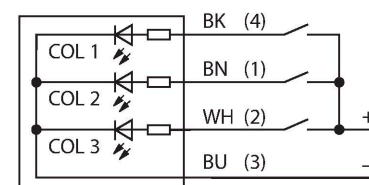

K50BCLXYXPQ

Visualisation par LED – Lampe témoin

Caractéristiques

- LED visible de tous les côtés
- vue latérale et de dessus
- peut être commandé individuellement
- filetage mécanique M30x1.5
- mode de protection IP67
- monochrome: jaune (COL 2)
- connecteur M12x1
- tension de service 12...30 VDC

Schéma de raccordement

Données techniques

Type	K50BCLXYXPQ
N° d'identification	3018338
Données de signal et d'affichage	
Objectif d'application	Voyant lumineux à LED
Fonction	Eclairage spot
Source de lumière	Jaune
Durée de vie LED (L70)	50000 h
Réglable	Non
Caractéristiques couleur 1	Jaune, Allumée en continue
Caractéristiques particulières	Wash down
Données électriques	
Tension de service	12...30 VDC
Courant de service nominal DC	≤ 160 mA
Courant absorbé max. par couleur	160 mA
Type d'entrée	PNP
Temps de réponse typique	< 7 ms
Données mécaniques	
Montage en cascade possible	Non
Format	Palet, K50BL
Dimensions	Ø 50 x 60 mm
Matériau de boîtier	Plastique, PC, noir
Matériau de fenêtre	Polycarbonate, clair
Raccordement électrique	Connecteur, M12 × 1, PVC
Nombre de conducteurs	4
Température ambiante	-40...+50 °C
Humidité atmosphérique relative	0...90 %
Mode de protection	IP67

équerre de montage, coudée, acier inoxydable, pour les détecteurs à filetage 30mm

SMB30SC

3052521

bride de fixation, noir PBT, pour les détecteurs à filetage 30 mm, orientable

Accessoires

Dimensions

Type

N° d'identification

RKC4.4T-2/TEL

6625013

Câble de raccordement, connecteur femelle M12, droit, 4 broches, longueur de câble : 2 m, matériau de la gaine : PVC, noir ; homologation cULus

WKC4.4T-2/TEL

6625025

Câble de raccordement, connecteur femelle M12, coudé, 4 broches, longueur de câble : 2 m, matériau de la gaine : PVC, noir ; homologation cULus