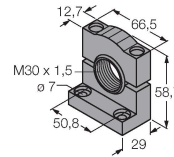

3032723

équerre de montage, coudée, acier inoxydable, pour les détecteurs à filetage 30mm

SMB30SC

3052521

bride de fixation, noir PBT, pour les détecteurs à filetage 30 mm, orientable

Accessoires

Dimensions

Type

N° d'identification

RKC4.4T-2/TEL

6625013

Câble de raccordement, connecteur femelle M12, droit, 4 broches, longueur de câble : 2 m, matériau de la gaine : PVC, noir ; homologation cULus

WKC4.4T-2/TEL

6625025

Câble de raccordement, connecteur femelle M12, coudé, 4 broches, longueur de câble : 2 m, matériau de la gaine : PVC, noir ; homologation cULus