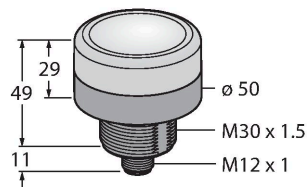

K50BCLXBPQ

Visualisation par LED – Lampe témoin

Données techniques

Type	K50BCLXBPQ
N° d'identification	3018339
Données de signal et d'affichage	
Objectif d'application	Voyant lumineux à LED
Fonction	Eclairage spot
Source de lumière	Bleu
Durée de vie LED (L70)	50000 h
Réglable	Non
Caractéristiques couleur 1	Bleu, Allumée en continue
Caractéristiques particulières	Wash down
Données électriques	
Tension de service	12...30 VDC
Courant de service nominal DC	≤ 160 mA
Courant absorbé max. par couleur	160 mA
Type d'entrée	PNP
Temps de réponse typique	< 7 ms
Données mécaniques	
Montage en cascade possible	Non
Format	Palet, K50BL
Dimensions	Ø 50 x 60 mm
Matériau de boîtier	Plastique, PC, noir
Matériau de fenêtre	Polycarbonate, clair
Raccordement électrique	Connecteur, M12 × 1, PVC
Nombre de conducteurs	4
Température ambiante	-40...+50 °C
Humidité atmosphérique relative	0...90 %
Mode de protection	IP67

Caractéristiques

- LED visible de tous les côtés
- vue latérale et de dessus
- peut être commandé individuellement
- filetage mécanique M30x1.5
- mode de protection IP67
- monochrome: bleu (COL 2)
- connecteur M12x1
- tension de service 12...30 VDC

Type

N° d'identification

RKC4.4T-2/TEL

6625013

Câble de raccordement, connecteur femelle M12, droit, 4 broches, longueur de câble : 2 m, matériau de la gaine : PVC, noir ; homologation cULus

WKC4.4T-2/TEL

6625025

Câble de raccordement, connecteur femelle M12, coudé, 4 broches, longueur de câble : 2 m, matériau de la gaine : PVC, noir ; homologation cULus