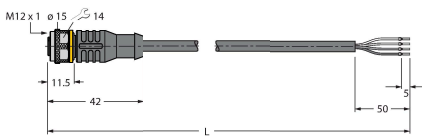

K50BCLXBPQ

Visualisation par LED – Lampe témoin

Données techniques

Type	K50BCLXBPQ
N° d'identification	3018339
Données de signal et d'affichage	
Objectif d'application	Voyant lumineux à LED
Fonction	Eclairage spot
Source de lumière	Bleu
Durée de vie LED (L70)	50000 h
Réglable	Non
Caractéristiques couleur 1	Bleu, Allumée en continue
Caractéristiques particulières	Wash down
Données électriques	
Tension de service	12...30 VDC
Courant de service nominal DC	≤ 160 mA
Courant absorbé max. par couleur	160 mA
Type d'entrée	PNP
Temps de réponse typique	< 7 ms
Données mécaniques	
Montage en cascade possible	Non
Format	Palet, K50BL
Dimensions	Ø 50 x 60 mm
Matériau de boîtier	Plastique, PC, noir
Matériau de fenêtre	Polycarbonate, clair
Raccordement électrique	Connecteur, M12 × 1, PVC
Nombre de conducteurs	4
Température ambiante	-40...+50 °C
Humidité atmosphérique relative	0...90 %
Mode de protection	IP67

3032723

équerre de montage, coudée, acier inoxydable, pour les détecteurs à filetage 30mm

SMB30SC

3052521

bride de fixation, noir PBT, pour les détecteurs à filetage 30 mm, orientable

Accessoires

Dimensions

Type

N° d'identification

RKC4.4T-2/TEL

6625013

Câble de raccordement, connecteur femelle M12, droit, 4 broches, longueur de câble : 2 m, matériau de la gaine : PVC, noir ; homologation cULus

WKC4.4T-2/TEL

6625025

Câble de raccordement, connecteur femelle M12, coudé, 4 broches, longueur de câble : 2 m, matériau de la gaine : PVC, noir ; homologation cULus