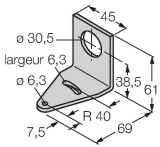

Schéma de raccordement

Données techniques

IP69

Essais/Certificats

Homologations

CE, liste cULus

Accessoires

SMB30A

3032723

équerre de montage, coudée, acier inoxydable, pour les détecteurs à filetage 30mm

SMB30SC

3052521

bride de fixation, noir PBT, pour les détecteurs à filetage 30 mm, orientable

Accessoires

Dimensions

Type

N° d'identification

RKC4.4T-2/TEL

6625013

Câble de raccordement, connecteur femelle M12, droit, 4 broches, longueur de câble : 2 m, matériau de la gaine : PVC, noir ; homologation cULus

WKC4.4T-2/TEL

6625025

Câble de raccordement, connecteur femelle M12, coudé, 4 broches, longueur de câble : 2 m, matériau de la gaine : PVC, noir ; homologation cULus