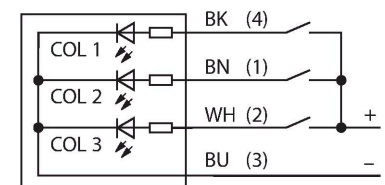

Schéma de raccordement