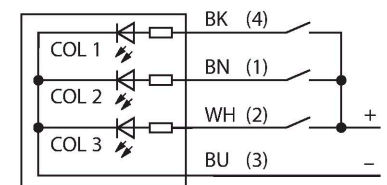

K50BLGXXPQ

Visualisation par LED – Lampe témoin

Données techniques

Type	K50BLGXXPQ
N° d'identification	3020092
Données de signal et d'affichage	
Objectif d'application	Voyant lumineux à LED
Fonction	Eclairage spot
Source de lumière	Vert
Durée de vie LED (L70)	50000 h
Réglable	Non
Caractéristiques couleur 1	Vert, Allumée en continue
Caractéristiques particulières	Wash down
Données électriques	
Tension de service	12...30 VDC
Courant de service nominal DC	≤ 140 mA
Courant absorbé max. par couleur	140 mA
Type d'entrée	PNP
Temps de réponse typique	< 7 ms
Données mécaniques	
Montage en cascade possible	Non
Format	Palet, K50BL
Dimensions	Ø 50 x 60 mm
Matériau de boîtier	Plastique, PC, noir
Matériau de fenêtre	Polycarbonate, clair
Raccordement électrique	Connecteur, M12 × 1, PVC
Nombre de conducteurs	4
Température ambiante	-40...+50 °C
Humidité atmosphérique relative	0...90 %
Mode de protection	IP67

Caractéristiques

- LED visible de tous les côtés
- vue latérale
- peut être commandé individuellement
- filetage mécanique M30x1.5
- mode de protection IP67
- monochrome: vert (COL 1)
- connecteur M12x1
- tension de service 12...30 VDC

Schéma de raccordement

Principe de fonctionnement

L'afficheur à LED peut être utilisé dans des applications tant à l'intérieur qu'à l'extérieur grâce à sa construction robuste en IP67 / IP69K. En fonction de la connexion une des deux couleurs possibles s'allume pendant la durée du signal d'entrée PNP.

RKC4.4T-2/TEL

6625013

Câble de raccordement, connecteur femelle M12, droit, 4 broches, longueur de câble : 2 m, matériau de la gaine : PVC, noir ; homologation cULus

WKC4.4T-2/TEL

6625025

Câble de raccordement, connecteur femelle M12, coudé, 4 broches, longueur de câble : 2 m, matériau de la gaine : PVC, noir ; homologation cULus