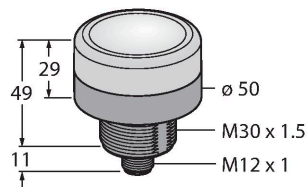

K50BLGXXPQ

Visualisation par LED – Lampe témoin

Données techniques

Type	K50BLGXXPQ
N° d'identification	3020092
Données de signal et d'affichage	
Objectif d'application	Voyant lumineux à LED
Fonction	Eclairage spot
Source de lumière	Vert
Durée de vie LED (L70)	50000 h
Réglable	Non
Caractéristiques couleur 1	Vert, Allumée en continue
Caractéristiques particulières	Wash down
Données électriques	
Tension de service	12...30 VDC
Courant de service nominal DC	≤ 140 mA
Courant absorbé max. par couleur	140 mA
Type d'entrée	PNP
Temps de réponse typique	< 7 ms
Données mécaniques	
Montage en cascade possible	Non
Format	Palet, K50BL
Dimensions	Ø 50 x 60 mm
Matériau de boîtier	Plastique, PC, noir
Matériau de fenêtre	Polycarbonate, clair
Raccordement électrique	Connecteur, M12 × 1, PVC
Nombre de conducteurs	4
Température ambiante	-40...+50 °C
Humidité atmosphérique relative	0...90 %
Mode de protection	IP67

Caractéristiques

- LED visible de tous les côtés
- vue latérale
- peut être commandé individuellement
- filetage mécanique M30x1.5
- mode de protection IP67
- monochrome: vert (COL 1)
- connecteur M12x1
- tension de service 12...30 VDC

équerre de montage, coudée, acier inoxydable, pour les détecteurs à filetage 30mm

SMB30SC

3052521

bride de fixation, noir PBT, pour les détecteurs à filetage 30 mm, orientable

Accessoires

Dimensions

Type

N° d'identification

RKC4.4T-2/TEL

6625013

Câble de raccordement, connecteur femelle M12, droit, 4 broches, longueur de câble : 2 m, matériau de la gaine : PVC, noir ; homologation cULus

WKC4.4T-2/TEL

6625025

Câble de raccordement, connecteur femelle M12, coudé, 4 broches, longueur de câble : 2 m, matériau de la gaine : PVC, noir ; homologation cULus