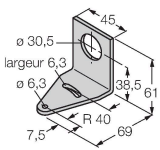

K50BLGXXPQ

Visualisation par LED – Lampe témoin

Données techniques

Type	K50BLGXXPQ
N° d'identification	3020092
Données de signal et d'affichage	
Objectif d'application	Voyant lumineux à LED
Fonction	Eclairage spot
Source de lumière	Vert
Durée de vie LED (L70)	50000 h
Réglable	Non
Caractéristiques couleur 1	Vert, Allumée en continue
Caractéristiques particulières	Wash down
Données électriques	
Tension de service	12...30 VDC
Courant de service nominal DC	≤ 140 mA
Courant absorbé max. par couleur	140 mA
Type d'entrée	PNP
Temps de réponse typique	< 7 ms
Données mécaniques	
Montage en cascade possible	Non
Format	Palet, K50BL
Dimensions	Ø 50 x 60 mm
Matériau de boîtier	Plastique, PC, noir
Matériau de fenêtre	Polycarbonate, clair
Raccordement électrique	Connecteur, M12 × 1, PVC
Nombre de conducteurs	4
Température ambiante	-40...+50 °C
Humidité atmosphérique relative	0...90 %
Mode de protection	IP67

Caractéristiques

- LED visible de tous les côtés
- vue latérale
- peut être commandé individuellement
- filetage mécanique M30x1.5
- mode de protection IP67
- monochrome: vert (COL 1)
- connecteur M12x1
- tension de service 12...30 VDC

équerre de montage, coudée, acier inoxydable, pour les détecteurs à filetage 30mm

SMB30SC

3052521

bride de fixation, noir PBT, pour les détecteurs à filetage 30 mm, orientable

Accessoires

Dimensions

Type

N° d'identification

RKC4.4T-2/TEL

6625013

Câble de raccordement, connecteur femelle M12, droit, 4 broches, longueur de câble : 2 m, matériau de la gaine : PVC, noir ; homologation cULus

WKC4.4T-2/TEL

6625025

Câble de raccordement, connecteur femelle M12, coudé, 4 broches, longueur de câble : 2 m, matériau de la gaine : PVC, noir ; homologation cULus