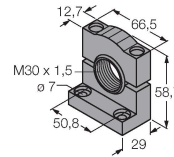

équerre de montage, coudée, acier inoxydable, pour les détecteurs à filetage 30mm

SMB30SC

3052521

bride de fixation, noir PBT, pour les détecteurs à filetage 30 mm, orientable

Accessoires

Dimensions

Type

N° d'identification

RKC4.4T-2/TEL

6625013

Câble de raccordement, connecteur femelle M12, droit, 4 broches, longueur de câble : 2 m, matériau de la gaine : PVC, noir ; homologation cULus

WKC4.4T-2/TEL

6625025

Câble de raccordement, connecteur femelle M12, coudé, 4 broches, longueur de câble : 2 m, matériau de la gaine : PVC, noir ; homologation cULus