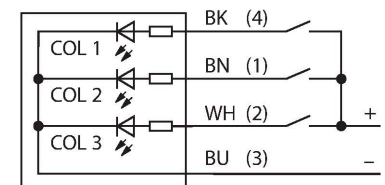

S18LGRXPQ

Visualisation par LED – Lampe témoin

Caractéristiques

- LED visible de tous les côtés
- peut être commandé individuellement
- filetage mécanique M18x1
- mode de protection IP67 / IP69K
- matériaux résistants à la lumière UV
- courant absorbé par couleur LED: max. 25 mA
- couleurs: vert (COL 1) / rouge (COL 2)
- connecteur M12x1
- tension de service 10...30 VDC

Schéma de raccordement

Principe de fonctionnement

Ces lampes témoins se caractérisent par le format robuste en mode de protection IP67 / IP69K pour des applications intérieures et extérieures. Le boîtier plastique résiste aux ultraviolets. La surface lumineuse est visible dans un angle de 180° par rapport à la surface de montage. L'état éteint gris uniforme permet une bonne identification, même en plein soleil. En fonction de la connexion une des trois couleurs possibles s'allume pendant la durée d'un signal d'entrée.

Données techniques

Type	S18LGRXPQ
N° d'identification	3021260
Données de signal et d'affichage	
Objectif d'application	Voyant lumineux à LED
Fonction	Eclairage spot
Source de lumière	Vert Rouge
Réglable	Non
Caractéristiques couleur 1	Vert, Allumée en continue, 4.1 lm
Caractéristiques couleur 2	Rouge, 1.1 lm
Caractéristiques particulières	Wash down
Données électriques	
Tension de service	10...30 VDC
Courant de service nominal DC	≤ 25 mA
Courant absorbé max. par couleur	25 mA
Type d'entrée	PNP
Temps de réponse typique	< 1 ms
Données mécaniques	
Montage en cascade possible	Non
Format	tube fileté, S18L
Dimensions	Ø 23.5 x 35.7 mm
Matériau de boîtier	Plastique, PC, noir
Matériau de fenêtre	Polycarbonate, diffus
Raccordement électrique	Connecteur, M12 x 1, PVC
Nombre de conducteurs	4
Température ambiante	-40...+50 °C
Mode de protection	IP67