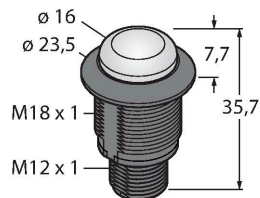

S18LGRXPQ

Visualisation par LED – Lampe témoin

Caractéristiques

- LED visible de tous les côtés
- peut être commandé individuellement
- filetage mécanique M18x1
- mode de protection IP67 / IP69K
- matériaux résistants à la lumière UV
- courant absorbé par couleur LED: max. 25 mA
- couleurs: vert (COL 1) / rouge (COL 2)
- connecteur M12x1
- tension de service 10...30 VDC

Données techniques

Type	S18LGRXPQ
N° d'identification	3021260
Données de signal et d'affichage	
Objectif d'application	Voyant lumineux à LED
Fonction	Eclairage spot
Source de lumière	Vert Rouge
Réglable	Non
Caractéristiques couleur 1	Vert, Allumée en continue, 4.1 lm
Caractéristiques couleur 2	Rouge, 1.1 lm
Caractéristiques particulières	Wash down
Données électriques	
Tension de service	10...30 VDC
Courant de service nominal DC	≤ 25 mA
Courant absorbé max. par couleur	25 mA
Type d'entrée	PNP
Temps de réponse typique	< 1 ms
Données mécaniques	
Montage en cascade possible	Non
Format	tube fileté, S18L
Dimensions	Ø 23.5 x 35.7 mm
Matériau de boîtier	Plastique, PC, noir
Matériau de fenêtre	Polycarbonate, diffus
Raccordement électrique	Connecteur, M12 x 1, PVC
Nombre de conducteurs	4
Température ambiante	-40...+50 °C
Mode de protection	IP67

Données techniques

IP69

Essais/Certificats

Homologations

CE, liste UL

Accessoires

Dimensions	Type	N° d'identification	
	RKC4.4T-2/TEL	6625013	Câble de raccordement, connecteur femelle M12, droit, 4 broches, longueur de câble : 2 m, matériau de la gaine : PVC, noir ; homologation cULus
	WKC4.4T-2/TEL	6625025	Câble de raccordement, connecteur femelle M12, coudé, 4 broches, longueur de câble : 2 m, matériau de la gaine : PVC, noir ; homologation cULus