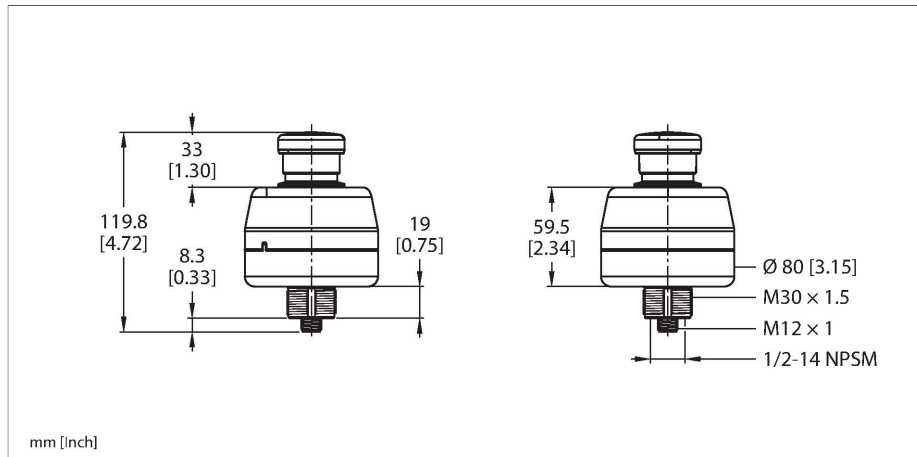

### Données techniques

Type	SSA-EB1PLXR-02ECQ5A
N° d'identification	3026262
Fonction	Bouton d'arrêt d'urgence, illuminé
Source de lumière	Rouge
Fonction de sortie	2 × contact N.F., libre de potentiel
Format	Rectangulaire
Dimensions	Ø 80 x 119.8 mm
Matériau de boîtier	Plastique, PC
Montage en cascade possible	Oui
Raccordement électrique	Connecteur, M12 × 1
Température ambiante	-25...+55 °C
Humidité atmosphérique relative	45...85 %
Mode de protection	IP65
<b>Essais/Certificats</b>	
Résistance aux vibrations	10 to 500 Hz, 0.35 mm amplitude, 50 g acceleration
Résistance aux chocs	15 g (11 ms)
Homologations	CE, cULus

## Accessoires

Dimensions	Type	N° d'identification	
	WKC4.5T-2/TEL	6625028	câble de raccordement, connecteur femelle M12, coudé, 5 pôles, longueur de câble: 2m, matériau de gaine: PVC, noir; homologation cULus; d'autres longueurs de câble et versions livrables, voir <a href="http://www.turck.com">www.turck.com</a>
	RKC4.5T-2/TEL	6625016	câble de raccordement, connecteur femelle M12, droit, 5 pôles, longueur de câble: 2m, matériau de gaine: PVC, noir; homologation cULus; d'autres longueurs de câble et versions livrables, voir <a href="http://www.turck.com">www.turck.com</a>