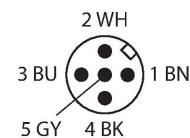

Schéma de raccordement

Principe de fonctionnement

Ces boutons d'arrêt d'urgence électromécaniques combinent la fonction de boutons classiques avec ceux de EZ-LIGHTS. La couleur indiquée change alors en fonction de l'état du bouton. Un acquittement sur le site est toujours possible, ainsi qu'un verrouillage est disponible, qui élimine un acquittement accidentel. Le boîtier est disponible comme format rond ou rectangulaire. Les deux options possèdent le degré de protection IP65. Des variantes classiques sans éclairage sont aussi disponibles ainsi que des variantes pour le raccordement au BUS de sécurité de Siemens ou AB/ROCKWELL.