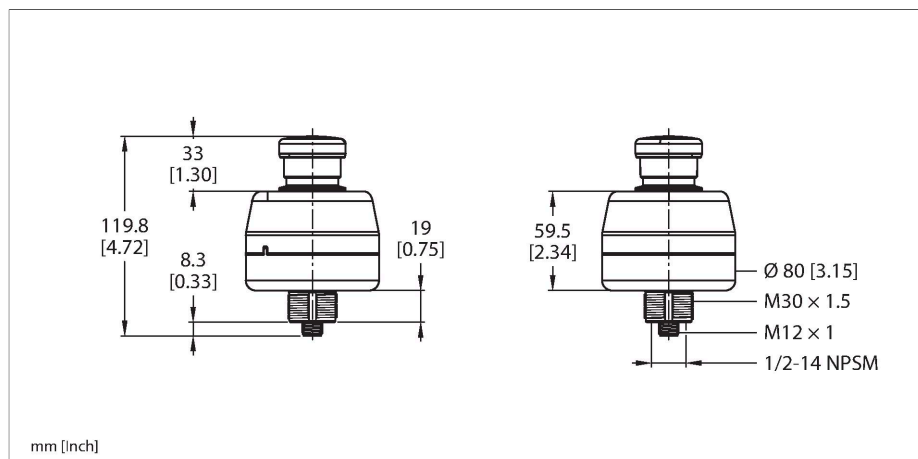

### Données techniques

Type	SSA-EB1PLXR-02ECQ5B
N° d'identification	3026263
Fonction	Bouton d'arrêt d'urgence, illuminé
Source de lumière	Rouge
Fonction de sortie	2 × contact N.F., libre de potentiel
Format	Rectangulaire
Dimensions	Ø 80 x 119.8 mm
Matériau de boîtier	Plastique, PC
Montage en cascade possible	Oui
Raccordement électrique	Connecteur, M12 × 1
Température ambiante	-25...+55 °C
Humidité atmosphérique relative	45...85 %
Mode de protection	IP65
<b>Essais/Certificats</b>	
Résistance aux vibrations	10 to 500 Hz, 0.35 mm amplitude, 50 g acceleration
Résistance aux chocs	15 g (11 ms)
Homologations	CE, cULus

## Accessoires

Dimensions	Type	N° d'identification	
	WKC4.5T-2/TEL	6625028	câble de raccordement, connecteur femelle M12, coudé, 5 pôles, longueur de câble: 2m, matériau de gaine: PVC, noir; homologation cULus; d'autres longueurs de câble et versions livrables, voir <a href="http://www.turck.com">www.turck.com</a>
	RKC4.5T-2/TEL	6625016	câble de raccordement, connecteur femelle M12, droit, 5 pôles, longueur de câble: 2m, matériau de gaine: PVC, noir; homologation cULus; d'autres longueurs de câble et versions livrables, voir <a href="http://www.turck.com">www.turck.com</a>