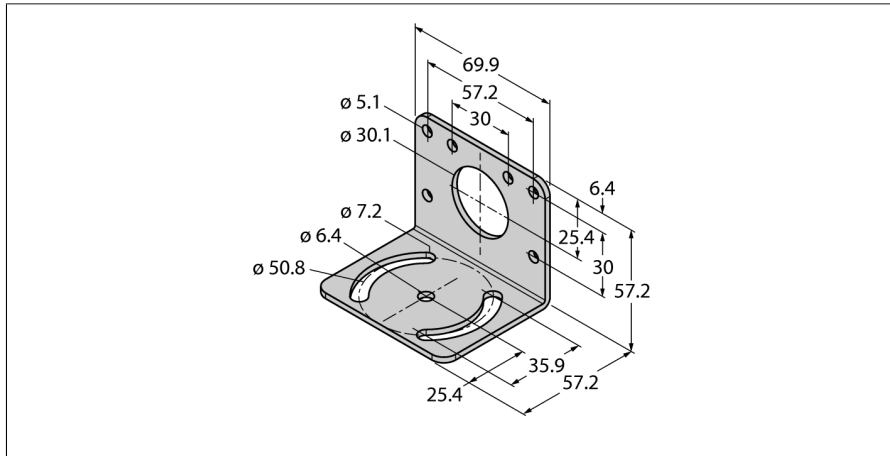

Accessoires

Support de montage

SMB30MM

- traversée M30
- pour les détecteurs à filetage 30 mm

Type	SMB30MM
N° d'identification	3027162
Format	accessoires pour tube fileté