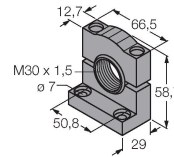

Données techniques

Type	CL50RXXPQ
N° d'identification	3029002
Données de signal et d'affichage	
Objectif d'application	Voyant lumineux à LED
Fonction	Colonne
Source de lumière	Rouge
Réglable	Non
Caractéristiques couleur 1	Rouge, Allumée en continue, 38 lm
Données électriques	
Tension de service	18...30 VDC
Courant de service nominal DC	≤ 100 mA
Courant absorbé max. par couleur	100 mA
Type d'entrée	PNP
Temps de réponse typique	< 10 ms
Données mécaniques	
Montage en cascade possible	Non
Format	tube lisse, CL50
Dimensions	Ø 50 x 114.2 mm
Matériau de boîtier	Plastique, ABS/Polycarbonate, noir
Matériau de fenêtre	Polycarbonate, diffus
Raccordement électrique	Connecteur, M12 x 1, PVC
Nombre de conducteurs	4
Température ambiante	-40...+50 °C
Humidité atmosphérique relative	0...95 %
Mode de protection	IP67

Données techniques

Essais/Certificats

Homologations

CE, liste UL

Accessoires

SMB30A

3032723

équerre de montage, coudée, acier inoxydable, pour les détecteurs à filetage 30mm

SMB30SC

3052521

bride de fixation, noir PBT, pour les détecteurs à filetage 30 mm, orientable

Accessoires

Dimensions	Type	N° d'identification	
	RKC4.4T-2/TEL	6625013	Câble de raccordement, connecteur femelle M12, droit, 4 broches, longueur de câble : 2 m, matériau de la gaine : PVC, noir ; homologation cULus
	WKC4.4T-2/TEL	6625025	Câble de raccordement, connecteur femelle M12, coudé, 4 broches, longueur de câble : 2 m, matériau de la gaine : PVC, noir ; homologation cULus