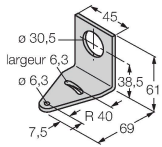

Données techniques

Type	CL50RXXPQ
N° d'identification	3029002
Données de signal et d'affichage	
Objectif d'application	Voyant lumineux à LED
Fonction	Colonne
Source de lumière	Rouge
Réglable	Non
Caractéristiques couleur 1	Rouge, Allumée en continue, 38 lm
Données électriques	
Tension de service	18...30 VDC
Courant de service nominal DC	≤ 100 mA
Courant absorbé max. par couleur	100 mA
Type d'entrée	PNP
Temps de réponse typique	< 10 ms
Données mécaniques	
Montage en cascade possible	Non
Format	tube lisse, CL50
Dimensions	Ø 50 x 114.2 mm
Matériau de boîtier	Plastique, ABS/Polycarbonate, noir
Matériau de fenêtre	Polycarbonate, diffus
Raccordement électrique	Connecteur, M12 x 1, PVC
Nombre de conducteurs	4
Température ambiante	-40...+50 °C
Humidité atmosphérique relative	0...95 %
Mode de protection	IP67

Données techniques

Essais/Certificats

Homologations

CE, liste UL

Accessoires

SMB30A

3032723

équerre de montage, coudée, acier inoxydable, pour les détecteurs à filetage 30mm

SMB30SC

3052521

bride de fixation, noir PBT, pour les détecteurs à filetage 30 mm, orientable

Accessoires

Dimensions	Type	N° d'identification	
	RKC4.4T-2/TEL	6625013	Câble de raccordement, connecteur femelle M12, droit, 4 broches, longueur de câble : 2 m, matériau de la gaine : PVC, noir ; homologation cULus
	WKC4.4T-2/TEL	6625025	Câble de raccordement, connecteur femelle M12, coudé, 4 broches, longueur de câble : 2 m, matériau de la gaine : PVC, noir ; homologation cULus