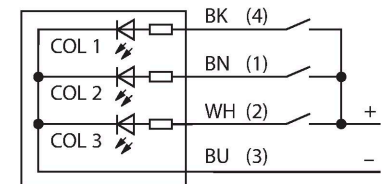

CL50RXXPQ

Visualisation par LED – Colonne

Caractéristiques

- colonne à LED
- peut être commandé individuellement
- filetage mécanique M30x1.5
- mode de protection IP67
- monochrome: rouge (COL 1)
- connecteur M12x1
- tension de service 18...30 VDC

Schéma de raccordement

Principe de fonctionnement

LED de visualisation à plusieurs couleurs à usage général
 Colonne LED robuste, économique et facile à installer
 Couleur éclairée facile à repérer permettant d'informer et de guider l'opérateur sur l'état de l'application
 Peut afficher jusqu'à trois couleurs.
 Appareil compact et entièrement autonome (pas besoin de contrôleur)
 Pas besoin d'assemblage
 Le schéma de raccordement indique une configuration d'entrée PNP. Un mode d'emploi avec des détails plus précis sur le raccordement est fourni avec les appareils.

Données techniques

Type	CL50RXXPQ
N° d'identification	3029002
Données de signal et d'affichage	
Objectif d'application	Voyant lumineux à LED
Fonction	Colonne
Source de lumière	Rouge
Réglable	Non
Caractéristiques couleur 1	Rouge, Allumée en continue, 38 lm
Données électriques	
Tension de service	18...30 VDC
Courant de service nominal DC	≤ 100 mA
Courant absorbé max. par couleur	100 mA
Type d'entrée	PNP
Temps de réponse typique	< 10 ms
Données mécaniques	
Montage en cascade possible	Non
Format	tube lisse, CL50
Dimensions	Ø 50 x 114.2 mm
Matériau de boîtier	Plastique, ABS/Polycarbonate, noir
Matériau de fenêtre	Polycarbonate, diffus
Raccordement électrique	Connecteur, M12 x 1, PVC
Nombre de conducteurs	4
Température ambiante	-40...+50 °C
Humidité atmosphérique relative	0...95 %
Mode de protection	IP67