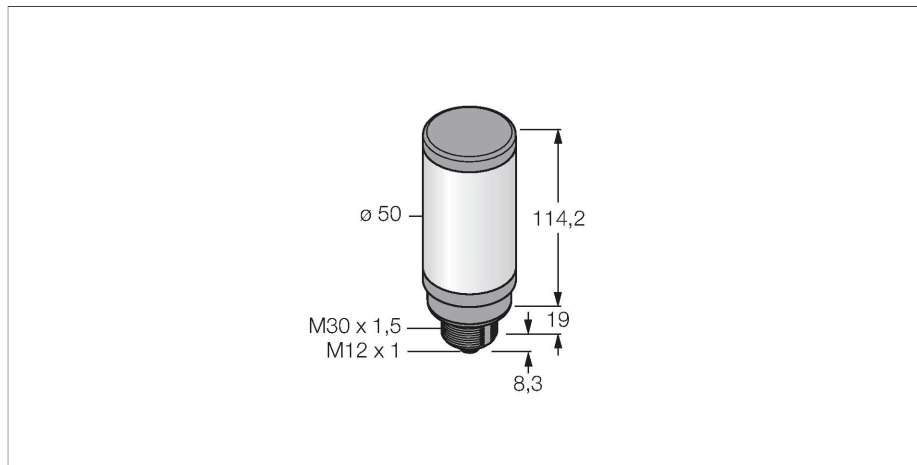

CL50RXXPQ

Visualisation par LED – Colonne

Caractéristiques

- colonne à LED
- peut être commandé individuellement
- filetage mécanique M30x1.5
- mode de protection IP67
- monochrome: rouge (COL 1)
- connecteur M12x1
- tension de service 18...30 VDC

Schéma de raccordement

Principe de fonctionnement

LED de visualisation à plusieurs couleurs à usage général
 Colonne LED robuste, économique et facile à installer
 Couleur éclairée facile à repérer permettant d'informer et de guider l'opérateur sur l'état de l'application
 Peut afficher jusqu'à trois couleurs.
 Appareil compact et entièrement autonome (pas besoin de contrôleur)
 Pas besoin d'assemblage
 Le schéma de raccordement indique une configuration d'entrée PNP. Un mode d'emploi avec des détails plus précis sur le raccordement est fourni avec les appareils.

Données techniques

Type	CL50RXXPQ
N° d'identification	3029002
Données de signal et d'affichage	
Objectif d'application	Voyant lumineux à LED
Fonction	Colonne
Source de lumière	Rouge
Réglable	Non
Caractéristiques couleur 1	Rouge, Allumée en continue, 38 lm
Données électriques	
Tension de service	18...30 VDC
Courant de service nominal DC	≤ 100 mA
Courant absorbé max. par couleur	100 mA
Type d'entrée	PNP
Temps de réponse typique	< 10 ms
Données mécaniques	
Montage en cascade possible	Non
Format	tube lisse, CL50
Dimensions	Ø 50 x 114.2 mm
Matériau de boîtier	Plastique, ABS/Polycarbonate, noir
Matériau de fenêtre	Polycarbonate, diffus
Raccordement électrique	Connecteur, M12 x 1, PVC
Nombre de conducteurs	4
Température ambiante	-40...+50 °C
Humidité atmosphérique relative	0...95 %
Mode de protection	IP67