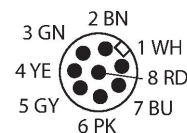

SSA-EB1MLYRP-12ED1Q8

Technique de sécurité – bouton d'arrêt d'urgence illuminé

Données techniques

Type	SSA-EB1MLYRP-12ED1Q8
N° d'identification	3029995
Fonction	Bouton d'arrêt d'urgence, illuminé
Source de lumière	Rouge
Fonction de sortie	2 × contact N.F., libre de potentiel
Format	Rectangulaire
Dimensions	80.3 x 80.8 x 111.9 mm
Matériau de boîtier	Plastique, PC
Montage en cascade possible	Oui
Raccordement électrique	Connecteur, M12 × 1
Température ambiante	-25...+55 °C
Humidité atmosphérique relative	45...85 %
Mode de protection	IP65
Caractéristiques particulières	verrouillable
Essais/Certificats	
Résistance aux vibrations	10 to 500 Hz, 0.35 mm amplitude, 50 g acceleration
Résistance aux chocs	15 g (11 ms)
Homologations	CE, cULus

Caractéristiques

- format rectangulaire avec verrouillage
- mode de protection IP65
- éclairage non-activé: jaune en continu
- éclairage circuit de courant interrompu à l'extérieur: rouge en continu
- éclairage activé: rouge clignotant
- 2 sorties de sécurité (N.F., libres de potentiel)
- 1 sortie auxiliaire (N.O., PNP)
- Connecteur M12 × 1, 8 pôles

Schéma de raccordement

Principe de fonctionnement

Ces boutons d'arrêt d'urgence électromécaniques combinent la fonction de boutons classiques avec ceux de EZ-LIGHTS. La couleur indiquée change alors en fonction de l'état du bouton. Un acquittement sur le site est toujours possible, ainsi qu'un verrouillage

Accessoires

Dimensions	Type	N° d'identification	
	MQDC2S-806	3070975	câble de raccordement, connecteur femelle M12x1, 8 pôles, 1.83 m, PVC, noir
	MQDC2S-806RA	3054616	câble de raccordement, connecteur femelle M12x1, coudé, 8 pôles, 1.83 m, PVC, noir