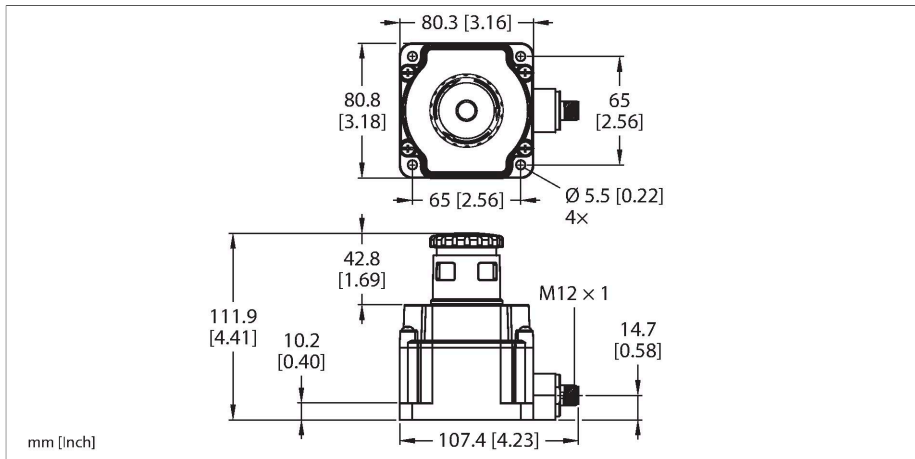

SSA-EB1MLYRP-12ED1Q8

Technique de sécurité – bouton d'arrêt d'urgence illuminé

Données techniques

Type	SSA-EB1MLYRP-12ED1Q8
N° d'identification	3029995
Fonction	Bouton d'arrêt d'urgence, illuminé
Source de lumière	Rouge
Fonction de sortie	2 × contact N.F., libre de potentiel
Format	Rectangulaire
Dimensions	80.3 x 80.8 x 111.9 mm
Matériau de boîtier	Plastique, PC
Montage en cascade possible	Oui
Raccordement électrique	Connecteur, M12 × 1
Température ambiante	-25...+55 °C
Humidité atmosphérique relative	45...85 %
Mode de protection	IP65
Caractéristiques particulières	verrouillable
Essais/Certificats	
Résistance aux vibrations	10 to 500 Hz, 0.35 mm amplitude, 50 g acceleration
Résistance aux chocs	15 g (11 ms)
Homologations	CE, cULus

Caractéristiques

- format rectangulaire avec verrouillage
- mode de protection IP65
- éclairage non-activé: jaune en continu
- éclairage circuit de courant interrompu à l'extérieur: rouge en continu
- éclairage activé: rouge clignotant
- 2 sorties de sécurité (N.F., libres de potentiel)
- 1 sortie auxiliaire (N.O., PNP)
- Connecteur M12 × 1, 8 pôles

Accessoires

Dimensions	Type	N° d'identification	
	MQDC2S-806	3070975	câble de raccordement, connecteur femelle M12x1, 8 pôles, 1.83 m, PVC, noir
	MQDC2S-806RA	3054616	câble de raccordement, connecteur femelle M12x1, coudé, 8 pôles, 1.83 m, PVC, noir