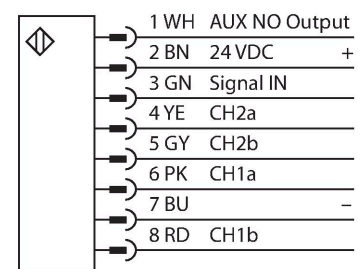

SSA-EB1MLYRP-12ED1Q8

Technique de sécurité – bouton d'arrêt d'urgence illuminé

Données techniques

Type	SSA-EB1MLYRP-12ED1Q8
N° d'identification	3029995
Fonction	Bouton d'arrêt d'urgence, illuminé
Source de lumière	Rouge
Fonction de sortie	2 × contact N.F., libre de potentiel
Format	Rectangulaire
Dimensions	80.3 x 80.8 x 111.9 mm
Matériau de boîtier	Plastique, PC
Montage en cascade possible	Oui
Raccordement électrique	Connecteur, M12 × 1
Température ambiante	-25...+55 °C
Humidité atmosphérique relative	45...85 %
Mode de protection	IP65
Caractéristiques particulières	verrouillable
Essais/Certificats	
Résistance aux vibrations	10 to 500 Hz, 0.35 mm amplitude, 50 g acceleration
Résistance aux chocs	15 g (11 ms)
Homologations	CE, cULus

Caractéristiques

- format rectangulaire avec verrouillage
- mode de protection IP65
- éclairage non-activé: jaune en continu
- éclairage circuit de courant interrompu à l'extérieur: rouge en continu
- éclairage activé: rouge clignotant
- 2 sorties de sécurité (N.F., libres de potentiel)
- 1 sortie auxiliaire (N.O., PNP)
- Connecteur M12 × 1, 8 pôles

Schéma de raccordement

Principe de fonctionnement

Ces boutons d'arrêt d'urgence électromécaniques combinent la fonction de boutons classiques avec ceux de EZ-LIGHTS. La couleur indiquée change alors en fonction de l'état du bouton. Un acquittement sur le site est toujours possible, ainsi qu'un verrouillage

Accessoires

Dimensions	Type	N° d'identification	
	MQDC2S-806	3070975	câble de raccordement, connecteur femelle M12x1, 8 pôles, 1.83 m, PVC, noir
	MQDC2S-806RA	3054616	câble de raccordement, connecteur femelle M12x1, coudé, 8 pôles, 1.83 m, PVC, noir