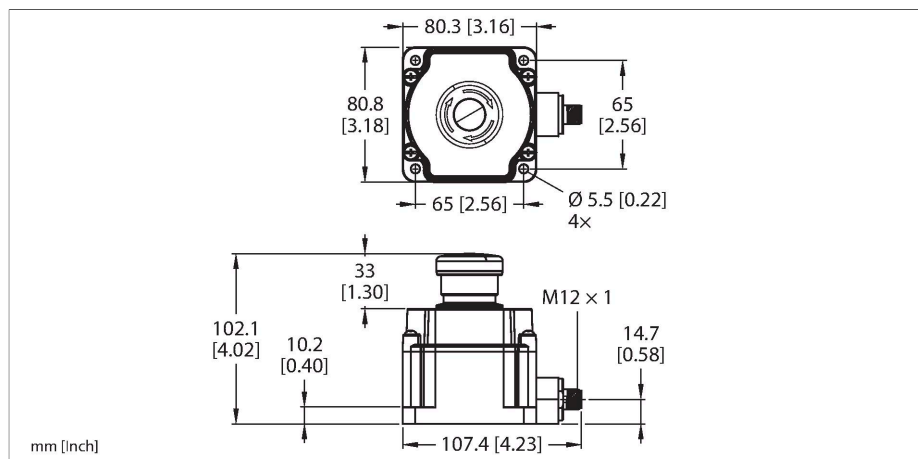

### Données techniques

Type	SSA-EB1PL-02ED1Q5B
N° d'identification	3030018
Fonction	Bouton d'arrêt d'urgence, illuminé
Source de lumière	Rouge
Fonction de sortie	2 × contact N.F., libre de potentiel
Format	Rectangulaire
Dimensions	80.3 x 80.8 mm
Matériau de boîtier	Plastique, PC
Montage en cascade possible	Oui
Raccordement électrique	Connecteur, M12 × 1
Température ambiante	-25...+60 °C
Humidité atmosphérique relative	45...85 %
Mode de protection	IP65
<b>Essais/Certificats</b>	
Résistance aux vibrations	10 to 500 Hz, 0.35 mm amplitude, 50 g acceleration
Résistance aux chocs	15 g (11 ms)
Homologations	CE, cULus

## Accessoires

Dimensions	Type	N° d'identification	
	WKC4.5T-2/TEL	6625028	câble de raccordement, connecteur femelle M12, coudé, 5 pôles, longueur de câble: 2m, matériau de gaine: PVC, noir; homologation cULus; d'autres longueurs de câble et versions livrables, voir <a href="http://www.turck.com">www.turck.com</a>
	RKC4.5T-2/TEL	6625016	câble de raccordement, connecteur femelle M12, droit, 5 pôles, longueur de câble: 2m, matériau de gaine: PVC, noir; homologation cULus; d'autres longueurs de câble et versions livrables, voir <a href="http://www.turck.com">www.turck.com</a>