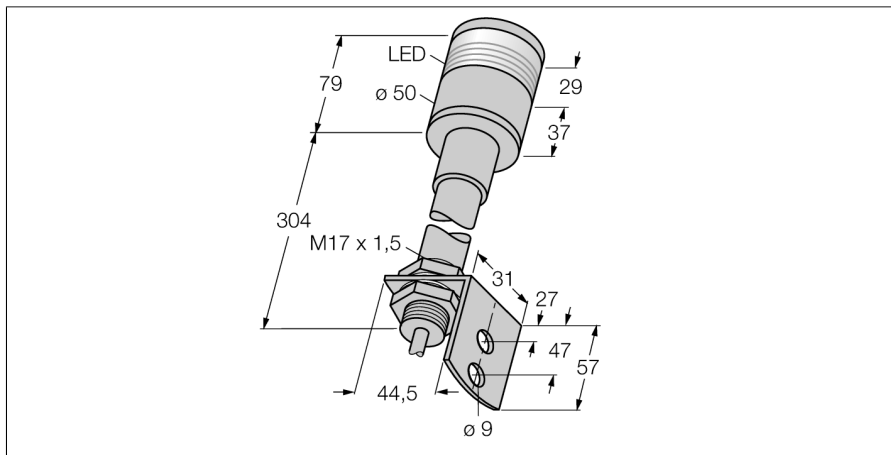

Technologie de sécurité Lampe Muting SSA-ML-W

- Tension de service 20...28 V AC/DC
- Lumière visible de tous les côtés
- Raccordement par câble, 2 broches

Schéma de raccordement

Type	SSA-ML-W
N° d'identification	3062095
Fonction	Muting lamp
Source de lumière	Blanc
Tension de service	20...28 VDC
Tension de service	20VAC
Lentille	plastique, Acrylique
Raccordement électrique	Câble
Nombre de conducteurs	2
Température ambiante	-30...+60 °C
Mode de protection	IP54