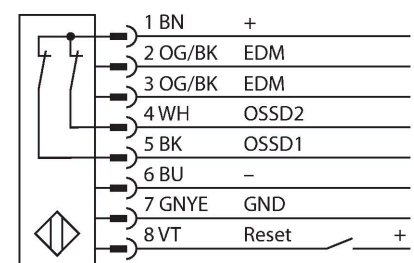

Schéma de raccordement