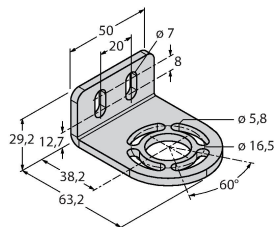

Accessoires

EZA-MBK-11

3071470

équerre de montage, noir, acier, pour EZ-ARRAY et EZ-SCREEN standard et en cascade 14 & 30 mm

EZA-MBK-12

3071756