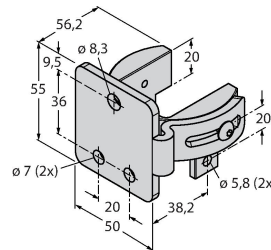

équerre de montage, noir, acier, pour EZ-ARRAY et EZ-SCREEN standard et en cascade 14 & 30 mm

EZA-MBK-20

3072587