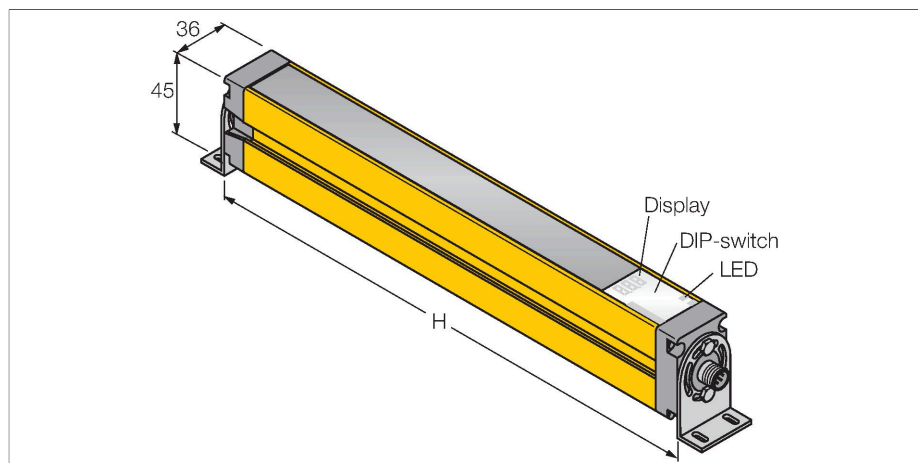

SLSP14-1050Q88

Rideau lumineux de sécurité des machines – paire d'émetteur/récepteur

Données techniques

Type	SLSP14-1050Q88
N° d'identification	3072385
Données optiques	
Fonction	rideau lumineux
Source de lumière	IR
Longueur d'onde	950 nm
Résolution optique	14 mm
Portée	100...6000 mm
Hauteur zone surveillée	1050 mm
Nombre de faisceaux	140
Avec fonction muting	Non
Scan Code	réglable
Données électriques	
Tension de service	20...28 VDC
Taux d'ondulation	< 10 % $V_{\text{crête à crête}}$
Courant de service nominal DC	≤ 375 mA
Consommation propre à vide	≤ 275 mA
Courant de sortie max. sortie sûre	500 mA
Protection contre les courts-circuits	oui
protection contre les inversions de polarité	oui
Fonction de sortie	2 × contact N.F., 2 x PNP
Sortie de courant	0...500 mA
Nombre de sorties semi-conductrices sûres	2
Temps de réponse typique	< 36 ms

Caractéristiques

- émetteur avec connecteur M12 x 1, 8 pôles
- récepteur avec connecteur M12 x 1, 8 pôles
- fonction "blanking"
- mode de protection IP65
- réglage par interrupteurs DIP
- tension de service 24 VDC +/-15%
- résolution 14 mm
- hauteur zone surveillée 1050 mm
- Deux équerres de maintien EZA-MBK-11 sont incluses dans chaque appareil, pour les longueurs d'appareils à partir de 900 mm une équerre de maintien supplémentaire EZA-MBK-12
- Catégorie de sécurité Cat 4, PL e suivant EN ISO 13849-1:2008
- Type 4 suivant IEC 61496-1,-2
- SIL 3 suivant IEC 61508