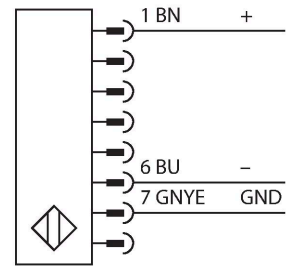

Caractéristiques

- émetteur avec connecteur M12 x 1, 8 pôles
- récepteur avec connecteur M12 x 1, 8 pôles
- fonction "blanking"
- mode de protection IP65
- réglage par interrupteurs DIP
- tension de service 24 VDC +/-15%
- résolution 14 mm
- hauteur zone surveillée 1050 mm
- Deux équerres de maintien EZA-MBK-11 sont incluses dans chaque appareil, pour les longueurs d'appareils à partir de 900 mm une équerre de maintien supplémentaire EZA-MBK-12
- Catégorie de sécurité Cat 4, PL e suivant EN ISO 13849-1:2008
- Type 4 suivant IEC 61496-1,-2
- SIL 3 suivant IEC 61508

Schéma de raccordement

Données techniques

Avec fonction de réarmement	Oui
Suppression possible	Oui
Données mécaniques	
Format	Rectangulaire, EZ-Screen
Dimensions	45 x 36 x 1120 mm
Matériau de boîtier	métal, AL, Polyester jaune
Lentille	plastique, acrylique
Montage en cascade possible	Non
Raccordement électrique	Connecteur, M12 x 1
Nombre de conducteurs	8
Température ambiante	0...+50 °C
Mode de protection	IP65
Indication de la tension de service	LED, vert
Indication de l'état de commutation	LED bicolore, Rouge
Essais/Certificats	
Résistance aux vibrations	10-55 Hz at 0.35 mm
Contrôle de chocs	10 g at 16 ms (6000 cycles)
Homologations	CE, liste cULus