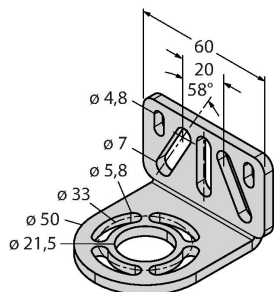

EZA-MBK-20

3072587

équerre de montage, noir, acier, pour EZ-ARRAY et EZ-SCREEN standard 14 & 30 mm

Accessoires

Dimensions	Type	N° d'identification	
	QDE-815D	3070883	Câble de raccordement pour barrières immatérielles de sécurité, PVC, jaune, longueur 4.57 m, connecteur femelle, M12 x 1, 8 pôles
	QDE-825D	3070884	Câble de raccordement pour barrières immatérielles de sécurité, PVC, jaune, longueur 7.62 m, connecteur femelle, M12 x 1, 8 pôles
	QDE-850D	3070885	Câble de raccordement pour barrières immatérielles de sécurité, PVC, jaune, longueur 15.3 m, connecteur femelle, M12 x 1, 8 pôles
	QDE-875D	3071466	Câble de raccordement pour barrières immatérielles de sécurité, PVC, jaune, longueur 22.9 m, connecteur femelle, M12 x 1, 8 pôles
	QDE-8100D	3071467	Câble de raccordement pour barrières immatérielles de sécurité, PVC, jaune, longueur 30.5 m, connecteur femelle, M12 x 1, 8 pôles
	DEE2R-81D	3072205	câble de raccordement, PVC, jaune, longueur: 0.31 m, connecteur femelle, M12 x 1, 8 pôles, sur connecteur mâle, M12 x 1, 8 pôles
	DEE2R-83D	3072206	câble de raccordement, PVC, jaune, longueur: 0.91 m, connecteur femelle, M12 x 1, 8 pôles, sur connecteur mâle, M12 x 1, 8 pôles
	DEE2R-88D_	3072635	câble de raccordement, PVC, jaune, longueur: 2.44 m, connecteur femelle, M12 x 1, 8 pôles, sur connecteur mâle, M12 x 1, 8 pôles
	DEE2R-815D	3072207	câble de raccordement, PVC, jaune, longueur: 4.57 m, connecteur femelle, M12 x 1, 8 pôles, sur connecteur mâle, M12 x 1, 8 pôles
	DEE2R-825D	3072208	câble de raccordement, PVC, jaune, longueur: 7.62 m, connecteur femelle, M12 x 1, 8 pôles, sur connecteur mâle, M12 x 1, 8 pôles
	DEE2R-850D	3072209	câble de raccordement, PVC, jaune, longueur: 15.2 m, connecteur femelle, M12 x 1, 8 pôles, sur connecteur mâle, M12 x 1, 8 pôles
	DEE2R-875D	3072210	câble de raccordement, PVC, jaune, longueur: 22.9 m, connecteur femelle, M12 x 1, 8 pôles, sur connecteur mâle, M12 x 1, 8 pôles
	DEE2R-8100D	3072211	câble de raccordement, PVC, jaune, longueur: 30.5 m, connecteur femelle, M12 x 1, 8 pôles, sur connecteur mâle, M12 x 1, 8 pôles
	CSB-M1280M1280	3075375	répartiteur Y, PVC, jaune à connecteur, M12 x 1, 8 pôles sur 2 x 0.3 m de câble, PVC, jaune, à connecteur femelle, M12 x 1, 8 pôles
	CSB-M1281M1281	3073252	répartiteur Y, PVC, jaune, longueur: 0.3 m à connecteur, M12 x 1, 8 pôles sur 2 x 0.3 m de câble, PVC, jaune, à contreconnecteur, M12 x 1, 8 pôles