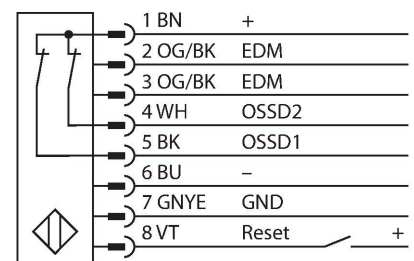

Schéma de raccordement