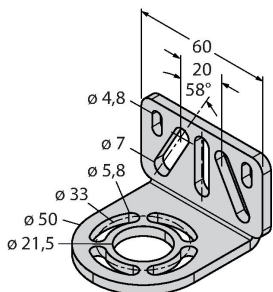

équerre de montage, noir, acier, pour EZ-ARRAY et EZ-SCREEN standard 14 & 30 mm