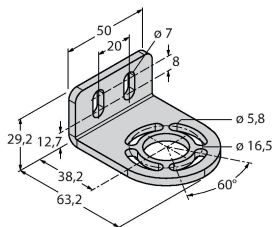

Accessoires

EZA-MBK-11

3071470

équerre de montage, noir, acier, pour EZ-ARRAY et EZ-SCREEN standard et en cascade 14 & 30 mm

EZA-MBK-12

3071756