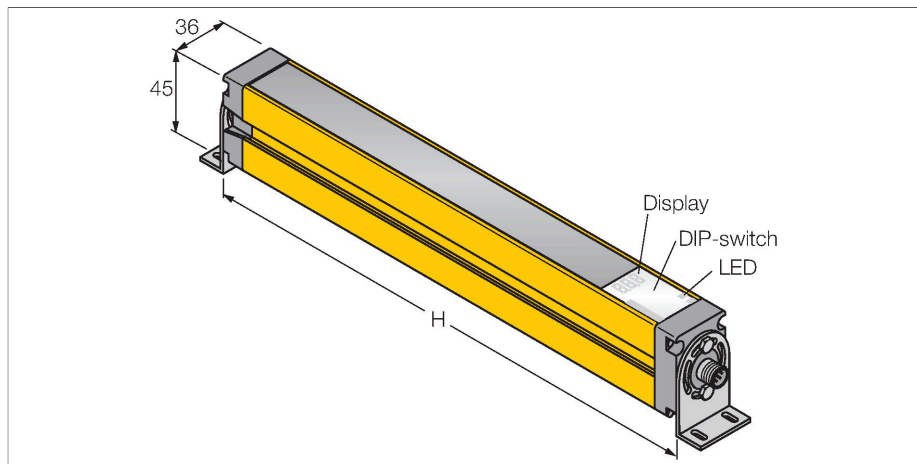

## Rideau lumineux de sécurité des machines – paire d'émetteur/récepteur

### Données techniques

Type	SLSP30-450Q88
N° d'identification	3072389
<b>Données optiques</b>	
Fonction	rideau lumineux
Source de lumière	IR
Longueur d'onde	950 nm
Résolution optique	30 mm
Portée	100...18000 mm
Hauteur zone surveillée	450 mm
Nombre de faisceaux	30
Avec fonction muting	Non
Scan Code	réglable
<b>Données électriques</b>	
Tension de service	20...28 VDC
Taux d'ondulation	< 10 % $V_{crête \ à \ crête}$
Courant de service nominal DC	≤ 375 mA
Consommation propre à vide	≤ 275 mA
Courant de sortie max. sortie sûre	500 mA
Protection contre les courts-circuits	oui
protection contre les inversions de polarité	oui
Fonction de sortie	2 × contact N.F., 2 x PNP
Sortie de courant	0...500 mA
Nombre de sorties semi-conductrices sûres	2
Temps de réponse typique	< 13 ms

### Caractéristiques

- émetteur avec connecteur M12 x 1, 8 pôles
- récepteur avec connecteur M12 x 1, 8 pôles
- fonction "blanking"
- mode de protection IP65
- réglage par interrupteurs DIP
- tension de service 24 VDC +/-15%
- résolution 30 mm
- hauteur zone surveillée 450 mm
- Deux équerres de maintien EZA-MBK-11 sont incluses dans chaque appareil, pour les longueurs d'appareils à partir de 900 mm une équerre de maintien supplémentaire EZA-MBK-12
- Catégorie de sécurité Cat 4, PL e suivant EN ISO 13849-1:2008
- Type 4 suivant IEC 61496-1,-2
- SIL 3 suivant IEC 61508