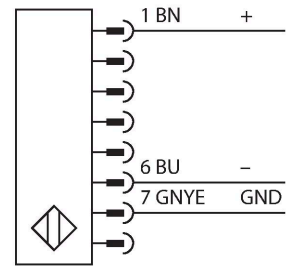

Données techniques

Avec fonction de réarmement	Oui
Suppression possible	Oui
Données mécaniques	
Format	Rectangulaire, EZ-Screen
Dimensions	45 x 36 x 522 mm
Matériau de boîtier	métal, AL, Polyester jaune
Lentille	plastique, acrylique
Montage en cascade possible	Non
Raccordement électrique	Connecteur, M12 x 1
Nombre de conducteurs	8
Température ambiante	0...+50 °C
Mode de protection	IP65
Indication de la tension de service	LED, vert
Indication de l'état de commutation	LED bicolore, Rouge
Essais/Certificats	
Résistance aux vibrations	10-55 Hz at 0.35 mm
Contrôle de chocs	10 g at 16 ms (6000 cycles)
Homologations	CE, liste cULus

Principe de fonctionnement

La barrière immatérielle de sécurité de machines à haute résolution se compose d'un émetteur et d'un récepteur. Le système étant synchronisé optiquement, un câblage entre l'unité d'émetteur et de récepteur n'est pas requis. Les sorties logiques de sécurité du récepteur sont directement liées à un relais de charge et cause l'arrêt immédiat du cycle de machine dangereux. La catégorie de sécurité type 4 selon IEC 61496 est remplie par la surveillance à deux canaux de l'appareil de commutation et la construction redondante, où deux processeurs peuvent entraîner un contrôle réciproque.