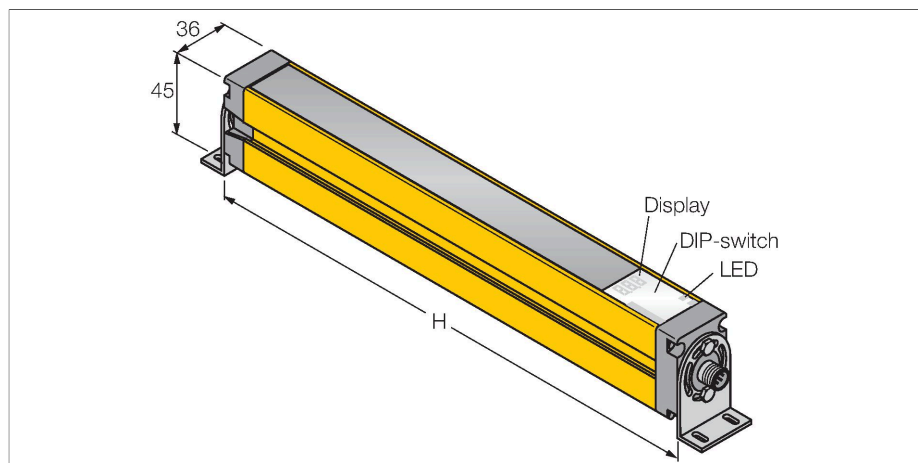

## Rideau lumineux de sécurité des machines – paire d'émetteur/récepteur

### Données techniques

Type	SLSP30-750Q88
N° d'identification	3072391
<b>Données optiques</b>	
Fonction	rideau lumineux
Source de lumière	IR
Longueur d'onde	950 nm
Résolution optique	30 mm
Portée	100...18000 mm
Hauteur zone surveillée	750 mm
Nombre de faisceaux	50
Avec fonction muting	Non
Scan Code	réglable
<b>Données électriques</b>	
Tension de service	20...28 VDC
Taux d'ondulation	< 10 % $V_{crête \ à \ crête}$
Courant de service nominal DC	≤ 375 mA
Consommation propre à vide	≤ 275 mA
Courant de sortie max. sortie sûre	500 mA
Protection contre les courts-circuits	oui
protection contre les inversions de polarité	oui
Fonction de sortie	2 × contact N.F., 2 x PNP
Sortie de courant	0...500 mA
Nombre de sorties semi-conductrices sûres	2
Temps de réponse typique	< 17 ms

### Caractéristiques

- émetteur avec connecteur M12 x 1, 8 pôles
- récepteur avec connecteur M12 x 1, 8 pôles
- fonction "blanking"
- mode de protection IP65
- réglage par interrupteurs DIP
- tension de service 24 VDC +/-15%
- résolution 30 mm
- hauteur zone surveillée 750 mm
- Deux équerres de maintien EZA-MBK-11 sont incluses dans chaque appareil, pour les longueurs d'appareils à partir de 900 mm une équerre de maintien supplémentaire EZA-MBK-12
- Catégorie de sécurité Cat 4, PL e suivant EN ISO 13849-1:2008
- Type 4 suivant IEC 61496-1,-2
- SIL 3 suivant IEC 61508