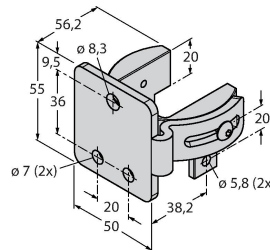

équerre de montage, noir, acier, pour EZ-ARRAY et EZ-SCREEN standard et en cascade 14 & 30 mm

EZA-MBK-20

3072587