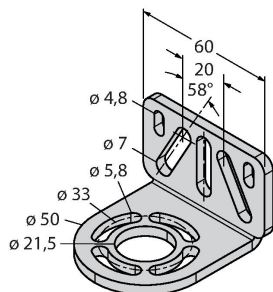

équerre de montage, noir, acier, pour EZ-ARRAY et EZ-SCREEN standard 14 & 30 mm