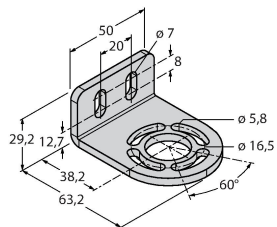

Accessoires

EZA-MBK-11

3071470

équerre de montage, noir, acier, pour EZ-ARRAY et EZ-SCREEN standard et en cascade 14 & 30 mm

EZA-MBK-12

3071756