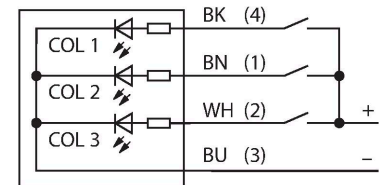

K50LGRY2PQ

Visualisation par LED – Lampe témoin

Caractéristiques

- LED visible de tous les côtés
- peut être commandé individuellement
- filetage mécanique M30x1.5
- mode de protection IP67/IP69K
- couleurs: vert (COL 1) / rouge (COL 2) / jaune (COL 3)
- connecteur M12x1
- tension de service 18...30 VDC
- Clignotant ou alternant
- fonction clignotante par programmation par raccordement

Schéma de raccordement

Données techniques

Type	K50LGRY2PQ
N° d'identification	3075669
Données de signal et d'affichage	
Objectif d'application	Voyant lumineux à LED
Fonction	Eclairage spot
Source de lumière	Vert Rouge Jaune
Durée de vie LED (L70)	50000 h
Réglable	Non
Caractéristiques couleur 1	Vert, Divers
Caractéristiques couleur 2	Rouge
Caractéristiques couleur 3	Jaune
Caractéristiques particulières	Wash down
Données électriques	
Courant absorbé max. par couleur	50 mA
Fonction de sortie	contact N.O., libre de potentiel
Type d'entrée	PNP
Temps de réponse typique	< 250 ms
Données mécaniques	
Montage en cascade possible	Non
Format	Hémisphère, K50L
Dimensions	Ø 50 x 69 mm
Matériau de boîtier	Plastique, PC, noir
Matériau de fenêtre	Polycarbonate, diffus
Raccordement électrique	Connecteur, M12 x 1, PVC
Nombre de conducteurs	5

Accessoires

SMB30A	3032723	SMB30SC	3052521
	équerre de montage, coudée, acier inoxydable, pour les détecteurs à filetage 30mm		bride de fixation, noir PBT, pour les détecteurs à filetage 30 mm, orientable

Accessoires

Dimensions	Type	N° d'identification	
	RKC4.4T-2/TEL	6625013	Câble de raccordement, connecteur femelle M12, droit, 4 broches, longueur de câble : 2 m, matériau de la gaine : PVC, noir ; homologation cULus
	WKC4.4T-2/TEL	6625025	Câble de raccordement, connecteur femelle M12, coudé, 4 broches, longueur de câble : 2 m, matériau de la gaine : PVC, noir ; homologation cULus