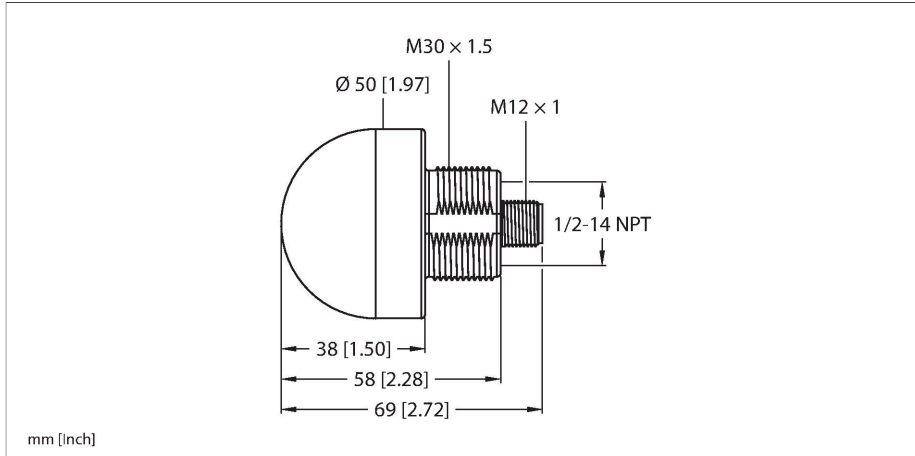

K50LGRY2PQ

Visualisation par LED – Lampe témoin

Caractéristiques

- LED visible de tous les côtés
- peut être commandé individuellement
- filetage mécanique M30x1.5
- mode de protection IP67/IP69K
- couleurs: vert (COL 1) / rouge (COL 2) / jaune (COL 3)
- connecteur M12x1
- tension de service 18...30 VDC
- Clignotant ou alternant
- fonction clignotante par programmation par raccordement

Schéma de raccordement

Données techniques

Type	K50LGRY2PQ
N° d'identification	3075669
Données de signal et d'affichage	
Objectif d'application	Voyant lumineux à LED
Fonction	Eclairage spot
Source de lumière	Vert Rouge Jaune
Durée de vie LED (L70)	50000 h
Réglable	Non
Caractéristiques couleur 1	Vert, Divers
Caractéristiques couleur 2	Rouge
Caractéristiques couleur 3	Jaune
Caractéristiques particulières	Wash down
Données électriques	
Courant absorbé max. par couleur	50 mA
Fonction de sortie	contact N.O., libre de potentiel
Type d'entrée	PNP
Temps de réponse typique	< 250 ms
Données mécaniques	
Montage en cascade possible	Non
Format	Hémisphère, K50L
Dimensions	Ø 50 x 69 mm
Matériau de boîtier	Plastique, PC, noir
Matériau de fenêtre	Polycarbonate, diffus
Raccordement électrique	Connecteur, M12 x 1, PVC
Nombre de conducteurs	5

Accessoires

SMB30A	3032723	SMB30SC	3052521
	équerre de montage, coudée, acier inoxydable, pour les détecteurs à filetage 30mm		bride de fixation, noir PBT, pour les détecteurs à filetage 30 mm, orientable

Accessoires

Dimensions	Type	N° d'identification	
	RKC4.4T-2/TEL	6625013	Câble de raccordement, connecteur femelle M12, droit, 4 broches, longueur de câble : 2 m, matériau de la gaine : PVC, noir ; homologation cULus
	WKC4.4T-2/TEL	6625025	Câble de raccordement, connecteur femelle M12, coudé, 4 broches, longueur de câble : 2 m, matériau de la gaine : PVC, noir ; homologation cULus