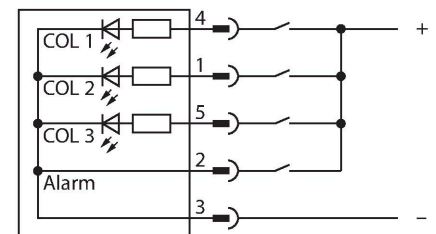

K50LGRA1YPQ

Visualisation par LED – Lampe témoin avec son de signalisation

Caractéristiques

- LED visible de tous les côtés
- son de signalisation permanent: 75dB
- peut être commandé individuellement
- filetage mécanique M30x1.5
- mode de protection IP50
- couleurs: vert (COL 1) / rouge (COL 2) / jaune (COL 3)
- connecteur, M12x1, 5 pôles
- tension de service 18...30 VDC

Schéma de raccordement

Principe de fonctionnement

L'afficheur à LED peut être utilisé dans des applications industrielles grâce à sa construction robuste en IP50. En fonction de la connexion une des trois couleurs possibles s'allume pendant la durée d'un signal d'entrée PNP.

Données techniques

Type	K50LGRA1YPQ
N° d'identification	3078515
Données de signal et d'affichage	
Objectif d'application	Voyant lumineux à LED
Fonction	Eclairage spot
Source de lumière	Vert Rouge Jaune
Réglable	Non
Caractéristiques couleur 1	Vert, Allumée en continue
Caractéristiques couleur 2	Rouge
Caractéristiques couleur 3	Jaune
Caractéristiques couleur 4	Jaune
Fonction sonore	Tonalité durable, 75 dB
Données électriques	
Tension de service	18...30 VDC
Courant de service nominal DC	≤ 40 mA
Courant absorbé max. par couleur	40 mA
Consommation de courant max. alarme sonore	40 mA
Type d'entrée	PNP
Temps de réponse typique	< 10 ms
Données mécaniques	
Montage en cascade possible	Non
Format	Cylindrique/filetage, K50L
Dimensions	Ø 50 x 68 x 68 mm

Dimensions	Type	N° d'identification	
	RKC4.5T-2/TEL	6625016	câble de raccordement, connecteur femelle M12, droit, 5 pôles, longueur de câble: 2m, matériau de gaine: PVC, noir; homologation cULus; d'autres longueurs de câble et versions livrables, voir www.turck.com
	WKC4.5T-2/TEL	6625028	câble de raccordement, connecteur femelle M12, coudé, 5 pôles, longueur de câble: 2m, matériau de gaine: PVC, noir; homologation cULus; d'autres longueurs de câble et versions livrables, voir www.turck.com