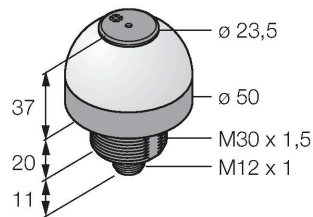

K50LGRA1YPQ

Visualisation par LED – Lampe témoin avec son de signalisation

Caractéristiques

- LED visible de tous les côtés
- son de signalisation permanent: 75dB
- peut être commandé individuellement
- filetage mécanique M30x1.5
- mode de protection IP50
- couleurs: vert (COL 1) / rouge (COL 2) / jaune (COL 3)
- connecteur, M12x1, 5 pôles
- tension de service 18...30 VDC

Schéma de raccordement

Principe de fonctionnement

L'afficheur à LED peut être utilisé dans des applications industrielles grâce à sa construction robuste en IP50. En fonction de la connexion une des trois couleurs possibles s'allume pendant la durée d'un signal d'entrée PNP.

Données techniques

Type	K50LGRA1YPQ
N° d'identification	3078515
Données de signal et d'affichage	
Objectif d'application	Voyant lumineux à LED
Fonction	Eclairage spot
Source de lumière	Vert Rouge Jaune
Réglable	Non
Caractéristiques couleur 1	Vert, Allumée en continue
Caractéristiques couleur 2	Rouge
Caractéristiques couleur 3	Jaune
Caractéristiques couleur 4	Jaune
Fonction sonore	Tonalité durable, 75 dB
Données électriques	
Tension de service	18...30 VDC
Courant de service nominal DC	≤ 40 mA
Courant absorbé max. par couleur	40 mA
Consommation de courant max. alarme sonore	40 mA
Type d'entrée	PNP
Temps de réponse typique	< 10 ms
Données mécaniques	
Montage en cascade possible	Non
Format	Cylindrique/filetage, K50L
Dimensions	Ø 50 x 68 x 68 mm

Dimensions	Type	N° d'identification	
	RKC4.5T-2/TEL	6625016	câble de raccordement, connecteur femelle M12, droit, 5 pôles, longueur de câble: 2m, matériau de gaine: PVC, noir; homologation cULus; d'autres longueurs de câble et versions livrables, voir www.turck.com
	WKC4.5T-2/TEL	6625028	câble de raccordement, connecteur femelle M12, coudé, 5 pôles, longueur de câble: 2m, matériau de gaine: PVC, noir; homologation cULus; d'autres longueurs de câble et versions livrables, voir www.turck.com