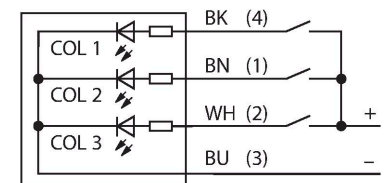

K30LGRXPQ

Visualisation par LED – Lampe témoin

Données techniques

Type	K30LGRXPQ
N° d'identification	3078800
Données de signal et d'affichage	
Objectif d'application	Voyant lumineux à LED
Fonction	Eclairage spot
Source de lumière	Vert Rouge
Réglable	Non
Caractéristiques couleur 1	Vert, Allumée en continue
Caractéristiques couleur 2	Rouge
Caractéristiques particulières	Wash down
Données électriques	
Tension de service	10...30 VDC
Courant de service nominal DC	≤ 25 mA
Courant absorbé max. par couleur	25 mA
Type d'entrée	PNP
Temps de réponse typique	< 1 ms
Données mécaniques	
Montage en cascade possible	Non
Format	Hémisphère, K30L
Dimensions	Ø 30 x 57 mm
Matériau de boîtier	Plastique, PC, noir
Matériau de fenêtre	Polycarbonate, diffus
Raccordement électrique	Connecteur, M12 x 1, PVC
Nombre de conducteurs	4
Température ambiante	-40...+50 °C
Humidité atmosphérique relative	0...90 %

Caractéristiques

- LED visible de tous les côtés
- peut être commandé individuellement
- filetage mécanique M22x1,5
- mode de protection IP67
- couleurs: vert (COL 1) / rouge (COL 2)
- connecteur M12x1
- tension de service 10...30 VDC

Schéma de raccordement

Données techniques

Mode de protection	IP67 IP69
--------------------	--------------

Essais/Certificats

MTTF	626 Années suivant SN 29500 (Ed. 99) 40 °C
------	---

Homologations	CE
---------------	----

Câble de raccordement, connecteur femelle M12, droit, 4 broches, longueur de câble : 2 m, matériau de la gaine : PVC, noir ; homologation cULus

WKC4.4T-2/TEL

6625025

Câble de raccordement, connecteur femelle M12, coudé, 4 broches, longueur de câble : 2 m, matériau de la gaine : PVC, noir ; homologation cULus