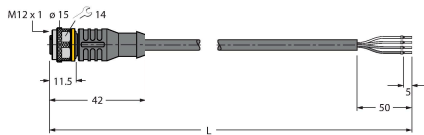

K30LGRXPQ

Visualisation par LED – Lampe témoin

Données techniques

Type	K30LGRXPQ
N° d'identification	3078800
Données de signal et d'affichage	
Objectif d'application	Voyant lumineux à LED
Fonction	Eclairage spot
Source de lumière	Vert Rouge
Réglable	Non
Caractéristiques couleur 1	Vert, Allumée en continue
Caractéristiques couleur 2	Rouge
Caractéristiques particulières	Wash down
Données électriques	
Tension de service	10...30 VDC
Courant de service nominal DC	≤ 25 mA
Courant absorbé max. par couleur	25 mA
Type d'entrée	PNP
Temps de réponse typique	< 1 ms
Données mécaniques	
Montage en cascade possible	Non
Format	Hémisphère, K30L
Dimensions	Ø 30 x 57 mm
Matériau de boîtier	Plastique, PC, noir
Matériau de fenêtre	Polycarbonate, diffus
Raccordement électrique	Connecteur, M12 x 1, PVC
Nombre de conducteurs	4
Température ambiante	-40...+50 °C
Humidité atmosphérique relative	0...90 %

Caractéristiques

- LED visible de tous les côtés
- peut être commandé individuellement
- filetage mécanique M22x1,5
- mode de protection IP67
- couleurs: vert (COL 1) / rouge (COL 2)
- connecteur M12x1
- tension de service 10...30 VDC

Accessoires

SMB22A

3079414

équerre de montage, acier
inoxydable, pour le format K30L

Accessoires

Dimensions	Type	N° d'identification	
------------	------	---------------------	--

RKC4.4T-2/TEL

6625013

Câble de raccordement, connecteur femelle M12, droit, 4 broches, longueur de câble : 2 m, matériau de la gaine : PVC, noir ; homologation cULus

WKC4.4T-2/TEL

6625025

Câble de raccordement, connecteur femelle M12, coudé, 4 broches, longueur de câble : 2 m, matériau de la gaine : PVC, noir ; homologation cULus