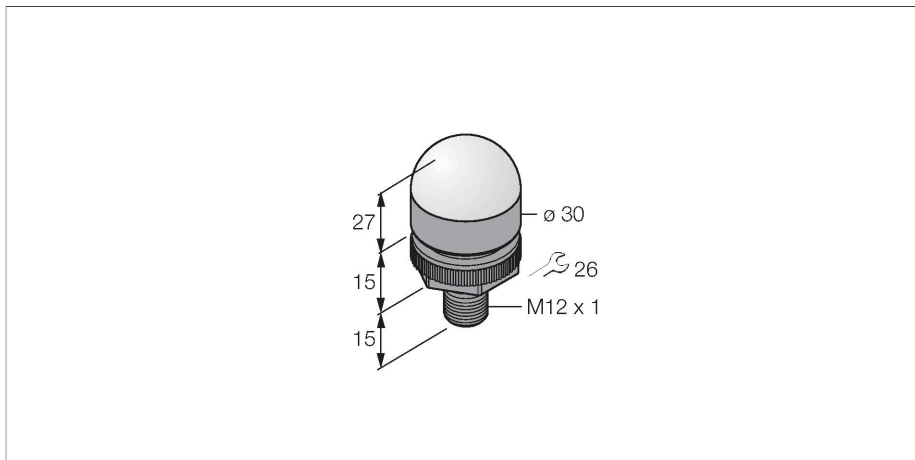

K30LGRXPQ

Visualisation par LED – Lampe témoin

Données techniques

Type	K30LGRXPQ
N° d'identification	3078800
Données de signal et d'affichage	
Objectif d'application	Voyant lumineux à LED
Fonction	Eclairage spot
Source de lumière	Vert Rouge
Réglable	Non
Caractéristiques couleur 1	Vert, Allumée en continue
Caractéristiques couleur 2	Rouge
Caractéristiques particulières	Wash down
Données électriques	
Tension de service	10...30 VDC
Courant de service nominal DC	≤ 25 mA
Courant absorbé max. par couleur	25 mA
Type d'entrée	PNP
Temps de réponse typique	< 1 ms
Données mécaniques	
Montage en cascade possible	Non
Format	Hémisphère, K30L
Dimensions	Ø 30 x 57 mm
Matériau de boîtier	Plastique, PC, noir
Matériau de fenêtre	Polycarbonate, diffus
Raccordement électrique	Connecteur, M12 x 1, PVC
Nombre de conducteurs	4
Température ambiante	-40...+50 °C
Humidité atmosphérique relative	0...90 %

Caractéristiques

- LED visible de tous les côtés
- peut être commandé individuellement
- filetage mécanique M22x1,5
- mode de protection IP67
- couleurs: vert (COL 1) / rouge (COL 2)
- connecteur M12x1
- tension de service 10...30 VDC

Accessoires

SMB22A

3079414

équerre de montage, acier
inoxydable, pour le format K30L

Accessoires

Dimensions	Type	N° d'identification	
------------	------	---------------------	--

RKC4.4T-2/TEL

6625013

Câble de raccordement, connecteur femelle M12, droit, 4 broches, longueur de câble : 2 m, matériau de la gaine : PVC, noir ; homologation cULus

WKC4.4T-2/TEL

6625025

Câble de raccordement, connecteur femelle M12, coudé, 4 broches, longueur de câble : 2 m, matériau de la gaine : PVC, noir ; homologation cULus