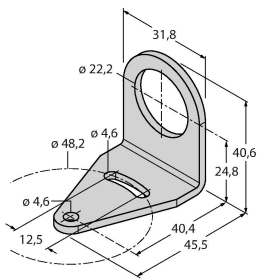

K30LGRXPQ

Visualisation par LED – Lampe témoin

Données techniques

Type	K30LGRXPQ
N° d'identification	3078800
Données de signal et d'affichage	
Objectif d'application	Voyant lumineux à LED
Fonction	Eclairage spot
Source de lumière	Vert Rouge
Réglable	Non
Caractéristiques couleur 1	Vert, Allumée en continue
Caractéristiques couleur 2	Rouge
Caractéristiques particulières	Wash down
Données électriques	
Tension de service	10...30 VDC
Courant de service nominal DC	≤ 25 mA
Courant absorbé max. par couleur	25 mA
Type d'entrée	PNP
Temps de réponse typique	< 1 ms
Données mécaniques	
Montage en cascade possible	Non
Format	Hémisphère, K30L
Dimensions	Ø 30 x 57 mm
Matériau de boîtier	Plastique, PC, noir
Matériau de fenêtre	Polycarbonate, diffus
Raccordement électrique	Connecteur, M12 x 1, PVC
Nombre de conducteurs	4
Température ambiante	-40...+50 °C
Humidité atmosphérique relative	0...90 %

Caractéristiques

- LED visible de tous les côtés
- peut être commandé individuellement
- filetage mécanique M22x1,5
- mode de protection IP67
- couleurs: vert (COL 1) / rouge (COL 2)
- connecteur M12x1
- tension de service 10...30 VDC

Accessoires

SMB22A

3079414

équerre de montage, acier
inoxydable, pour le format K30L

Accessoires

Dimensions	Type	N° d'identification	
------------	------	---------------------	--

RKC4.4T-2/TEL

6625013

Câble de raccordement, connecteur femelle M12, droit, 4 broches, longueur de câble : 2 m, matériau de la gaine : PVC, noir ; homologation cULus

WKC4.4T-2/TEL

6625025

Câble de raccordement, connecteur femelle M12, coudé, 4 broches, longueur de câble : 2 m, matériau de la gaine : PVC, noir ; homologation cULus