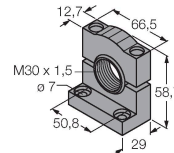

Schéma de raccordement

Données techniques

Type	K50LGRBPQ
N° d'identification	3078986
Données de signal et d'affichage	
Objectif d'application	Voyant lumineux à LED
Fonction	Eclairage spot
Source de lumière	Rouge Vert Bleu
Durée de vie LED (L70)	50000 h
Réglable	Non
Caractéristiques couleur 1	Vert, Allumée en continue
Caractéristiques couleur 2	Rouge
Caractéristiques couleur 3	Bleu
Caractéristiques particulières	Wash down
Données électriques	
Tension de service	18...30 VDC
Courant de service nominal DC	≤ 40 mA
Courant absorbé max. par couleur	40 mA
Fonction de sortie	contact N.O., libre de potentiel
Type d'entrée	PNP
Temps de réponse typique	< 1 ms
Données mécaniques	
Montage en cascade possible	Non
Format	Hémisphère, K50L
Dimensions	Ø 50 x 69 mm
Matériau de boîtier	Plastique, PC, noir
Matériau de fenêtre	Polycarbonate, diffus

Données techniques

Raccordement électrique	Connecteur, M12 × 1, PVC
Nombre de conducteurs	4
Température ambiante	-40...+50 °C
Humidité atmosphérique relative	0...90 %
Mode de protection	IP67 IP69
Essais/Certificats	
MTTF	249 Années suivant SN 29500 (Ed. 99) 40 °C
Homologations	CE, liste UL

Accessoires

SMB30A

3032723

équerre de montage, coudée, acier inoxydable, pour les détecteurs à filetage 30mm

SMB30SC

3052521

bride de fixation, noir PBT, pour les détecteurs à filetage 30 mm, orientable

Accessoires

Dimensions	Type	N° d'identification	
	RKC4.4T-2/TEL	6625013	Câble de raccordement, connecteur femelle M12, droit, 4 broches, longueur de câble : 2 m, matériau de la gaine : PVC, noir ; homologation cULus
	WKC4.4T-2/TEL	6625025	Câble de raccordement, connecteur femelle M12, coudé, 4 broches, longueur de câble : 2 m, matériau de la gaine : PVC, noir ; homologation cULus