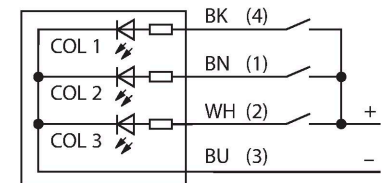

K50LGRBPQ

Visualisation par LED – Lampe témoin

Caractéristiques

- 3 couleurs LED
- rouge (COL 1)
- vert (COL 2)
- bleu (COL 3)
- couleurs: vert (COL 1) / rouge (COL 2) / bleu (COL 3)
- peut être commandé individuellement 18... 30 VDC PNP

Schéma de raccordement

Données techniques

Type	K50LGRBPQ
N° d'identification	3078986
Données de signal et d'affichage	
Objectif d'application	Voyant lumineux à LED
Fonction	Eclairage spot
Source de lumière	Rouge Vert Bleu
Durée de vie LED (L70)	50000 h
Réglable	Non
Caractéristiques couleur 1	Vert, Allumée en continue
Caractéristiques couleur 2	Rouge
Caractéristiques couleur 3	Bleu
Caractéristiques particulières	Wash down
Données électriques	
Tension de service	18...30 VDC
Courant de service nominal DC	≤ 40 mA
Courant absorbé max. par couleur	40 mA
Fonction de sortie	contact N.O., libre de potentiel
Type d'entrée	PNP
Temps de réponse typique	< 1 ms
Données mécaniques	
Montage en cascade possible	Non
Format	Hémisphère, K50L
Dimensions	Ø 50 x 69 mm
Matériau de boîtier	Plastique, PC, noir
Matériau de fenêtre	Polycarbonate, diffus

Données techniques

Raccordement électrique	Connecteur, M12 × 1, PVC
Nombre de conducteurs	4
Température ambiante	-40...+50 °C
Humidité atmosphérique relative	0...90 %
Mode de protection	IP67 IP69
Essais/Certificats	
MTTF	249 Années suivant SN 29500 (Ed. 99) 40 °C
Homologations	CE, liste UL

Dimensions	Type	N° d'identification	
	RKC4.4T-2/TEL	6625013	Câble de raccordement, connecteur femelle M12, droit, 4 broches, longueur de câble : 2 m, matériau de la gaine : PVC, noir ; homologation cULus
	WKC4.4T-2/TEL	6625025	Câble de raccordement, connecteur femelle M12, coudé, 4 broches, longueur de câble : 2 m, matériau de la gaine : PVC, noir ; homologation cULus