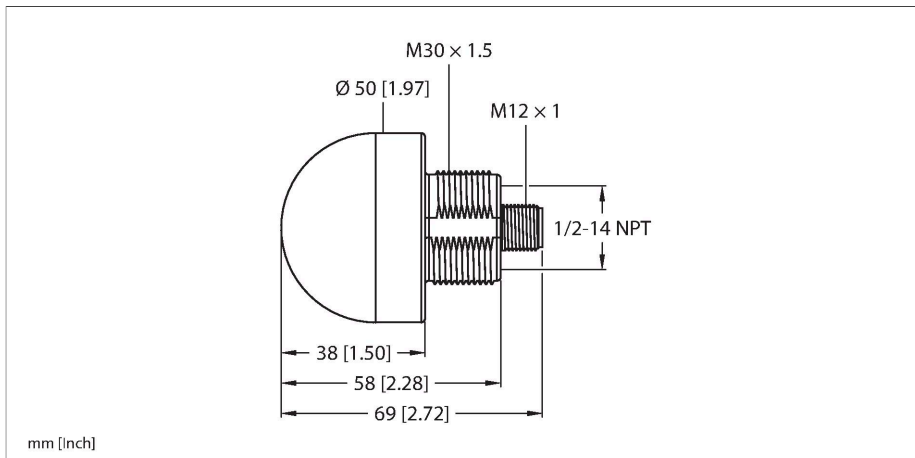

K50LGRBPQ

Visualisation par LED – Lampe témoin

Caractéristiques

- 3 couleurs LED
- rouge (COL 1)
- vert (COL 2)
- bleu (COL 3)
- couleurs: vert (COL 1) / rouge (COL 2) / bleu (COL 3)
- peut être commandé individuellement 18... 30 VDC PNP

Schéma de raccordement

Données techniques

Type	K50LGRBPQ
N° d'identification	3078986
Données de signal et d'affichage	
Objectif d'application	Voyant lumineux à LED
Fonction	Eclairage spot
Source de lumière	Rouge Vert Bleu
Durée de vie LED (L70)	50000 h
Réglable	Non
Caractéristiques couleur 1	Vert, Allumée en continue
Caractéristiques couleur 2	Rouge
Caractéristiques couleur 3	Bleu
Caractéristiques particulières	Wash down
Données électriques	
Tension de service	18...30 VDC
Courant de service nominal DC	≤ 40 mA
Courant absorbé max. par couleur	40 mA
Fonction de sortie	contact N.O., libre de potentiel
Type d'entrée	PNP
Temps de réponse typique	< 1 ms
Données mécaniques	
Montage en cascade possible	Non
Format	Hémisphère, K50L
Dimensions	Ø 50 x 69 mm
Matériau de boîtier	Plastique, PC, noir
Matériau de fenêtre	Polycarbonate, diffus

Données techniques

Raccordement électrique	Connecteur, M12 × 1, PVC
Nombre de conducteurs	4
Température ambiante	-40...+50 °C
Humidité atmosphérique relative	0...90 %
Mode de protection	IP67 IP69
Essais/Certificats	
MTTF	249 Années suivant SN 29500 (Ed. 99) 40 °C
Homologations	CE, liste UL

Dimensions	Type	N° d'identification	
	RKC4.4T-2/TEL	6625013	Câble de raccordement, connecteur femelle M12, droit, 4 broches, longueur de câble : 2 m, matériau de la gaine : PVC, noir ; homologation cULus
	WKC4.4T-2/TEL	6625025	Câble de raccordement, connecteur femelle M12, coudé, 4 broches, longueur de câble : 2 m, matériau de la gaine : PVC, noir ; homologation cULus