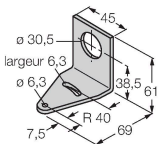

Schéma de raccordement

Données techniques

Type	K50LGRBPQ
N° d'identification	3078986
Données de signal et d'affichage	
Objectif d'application	Voyant lumineux à LED
Fonction	Eclairage spot
Source de lumière	Rouge Vert Bleu
Durée de vie LED (L70)	50000 h
Réglable	Non
Caractéristiques couleur 1	Vert, Allumée en continue
Caractéristiques couleur 2	Rouge
Caractéristiques couleur 3	Bleu
Caractéristiques particulières	Wash down
Données électriques	
Tension de service	18...30 VDC
Courant de service nominal DC	≤ 40 mA
Courant absorbé max. par couleur	40 mA
Fonction de sortie	contact N.O., libre de potentiel
Type d'entrée	PNP
Temps de réponse typique	< 1 ms
Données mécaniques	
Montage en cascade possible	Non
Format	Hémisphère, K50L
Dimensions	Ø 50 x 69 mm
Matériau de boîtier	Plastique, PC, noir
Matériau de fenêtre	Polycarbonate, diffus

Données techniques

Raccordement électrique	Connecteur, M12 × 1, PVC
Nombre de conducteurs	4
Température ambiante	-40...+50 °C
Humidité atmosphérique relative	0...90 %
Mode de protection	IP67 IP69
Essais/Certificats	
MTTF	249 Années suivant SN 29500 (Ed. 99) 40 °C
Homologations	CE, liste UL

Accessoires

SMB30A

3032723

équerre de montage, coudée, acier inoxydable, pour les détecteurs à filetage 30mm

SMB30SC

3052521

bride de fixation, noir PBT, pour les détecteurs à filetage 30 mm, orientable

Accessoires

Dimensions	Type	N° d'identification	
	RKC4.4T-2/TEL	6625013	Câble de raccordement, connecteur femelle M12, droit, 4 broches, longueur de câble : 2 m, matériau de la gaine : PVC, noir ; homologation cULus
	WKC4.4T-2/TEL	6625025	Câble de raccordement, connecteur femelle M12, coudé, 4 broches, longueur de câble : 2 m, matériau de la gaine : PVC, noir ; homologation cULus