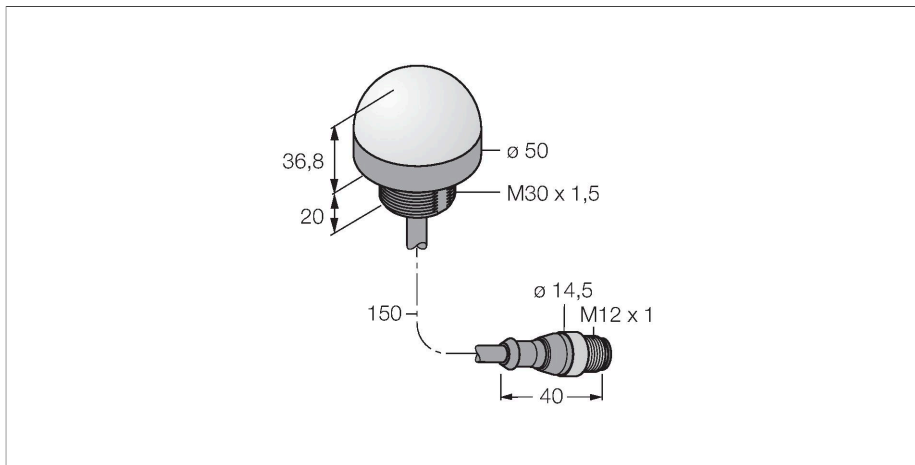

K50LGXRPQP

Visualisation par LED – Lampe témoin

Caractéristiques

- 2 couleurs LED
- vert
- rouge
- De la configuration simultanée des deux entrées résulte la couleur jaune
- couleurs: vert (COL 1) / rouge (COL 3)
- câble avec connecteur M12x1
- tension de service 18...30 VDC

Schéma de raccordement

Données techniques

Type	K50LGXRPQP
N° d'identification	3079108
Données de signal et d'affichage	
Objectif d'application	Voyant lumineux à LED
Fonction	Eclairage spot
Source de lumière	Vert Rouge
Réglable	Non
Caractéristiques couleur 1	Vert, Allumée en continue
Caractéristiques couleur 3	Rouge
Caractéristiques particulières	Wash down
Données électriques	
Tension de service	18...30 VDC
Courant de service nominal DC	≤ 40 mA
Courant absorbé max. par couleur	40 mA
Type d'entrée	PNP
Temps de réponse typique	< 1 ms
Données mécaniques	
Montage en cascade possible	Non
Format	Hémisphère, K50L
Dimensions	Ø 50 x 58 mm
Matériau de boîtier	Plastique, PC, noir
Matériau de fenêtre	Polycarbonate, diffus
Raccordement électrique	Câble avec connecteur, M12 x 1, 0.15 m, PVC
Nombre de conducteurs	4
Température ambiante	-40...+50 °C

Données techniques

Humidité atmosphérique relative	0...90 %
Mode de protection	IP67 IP69
Essais/Certificats	
MTTF	249 Années suivant SN 29500 (Ed. 99) 40 °C
Homologations	CE, liste UL

Accessoires

SMB30A	3032723	SMB30SC	3052521
 <p>équerre de montage, coudée, acier inoxydable, pour les détecteurs à filetage 30mm</p>		 <p>bride de fixation, noir PBT, pour les détecteurs à filetage 30 mm, orientable</p>	

Accessoires

Dimensions	Type	N° d'identification	
	RKC4.4T-2/TEL	6625013	Câble de raccordement, connecteur femelle M12, droit, 4 broches, longueur de câble : 2 m, matériau de la gaine : PVC, noir ; homologation cULus
	WKC4.4T-2/TEL	6625025	Câble de raccordement, connecteur femelle M12, coudé, 4 broches, longueur de câble : 2 m, matériau de la gaine : PVC, noir ; homologation cULus