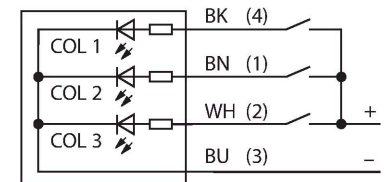

K50LGXRPQP

Visualisation par LED – Lampe témoin

Caractéristiques

- 2 couleurs LED
- vert
- rouge
- De la configuration simultanée des deux entrées résulte la couleur jaune
- couleurs: vert (COL 1) / rouge (COL 3)
- câble avec connecteur M12x1
- tension de service 18...30 VDC

Schéma de raccordement

Données techniques

Type	K50LGXRPQP
N° d'identification	3079108
Données de signal et d'affichage	
Objectif d'application	Voyant lumineux à LED
Fonction	Eclairage spot
Source de lumière	Vert Rouge
Réglable	Non
Caractéristiques couleur 1	Vert, Allumée en continue
Caractéristiques couleur 3	Rouge
Caractéristiques particulières	Wash down
Données électriques	
Tension de service	18...30 VDC
Courant de service nominal DC	≤ 40 mA
Courant absorbé max. par couleur	40 mA
Type d'entrée	PNP
Temps de réponse typique	< 1 ms
Données mécaniques	
Montage en cascade possible	Non
Format	Hémisphère, K50L
Dimensions	Ø 50 x 58 mm
Matériau de boîtier	Plastique, PC, noir
Matériau de fenêtre	Polycarbonate, diffus
Raccordement électrique	Câble avec connecteur, M12 x 1, 0.15 m, PVC
Nombre de conducteurs	4
Température ambiante	-40...+50 °C

Données techniques

Humidité atmosphérique relative	0...90 %
Mode de protection	IP67 IP69
Essais/Certificats	
MTTF	249 Années suivant SN 29500 (Ed. 99) 40 °C
Homologations	CE, liste UL

Accessoires

SMB30A	3032723	SMB30SC	3052521
 <p>équerre de montage, coudée, acier inoxydable, pour les détecteurs à filetage 30mm</p>		 <p>bride de fixation, noir PBT, pour les détecteurs à filetage 30 mm, orientable</p>	

Accessoires

Dimensions	Type	N° d'identification	
	RKC4.4T-2/TEL	6625013	Câble de raccordement, connecteur femelle M12, droit, 4 broches, longueur de câble : 2 m, matériau de la gaine : PVC, noir ; homologation cULus
	WKC4.4T-2/TEL	6625025	Câble de raccordement, connecteur femelle M12, coudé, 4 broches, longueur de câble : 2 m, matériau de la gaine : PVC, noir ; homologation cULus