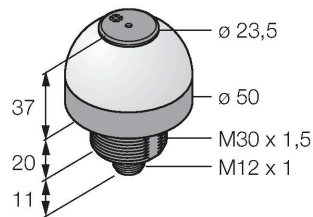

K50LGRAL1YPQ

Visualisation par LED – Lampe témoin avec son de signalisation

Données techniques

Type	K50LGRAL1YPQ
N° d'identification	3079478
Données de signal et d'affichage	
Objectif d'application	Voyant lumineux à LED
Fonction	Eclairage spot
Source de lumière	Vert Rouge Jaune
Réglable	Non
Caractéristiques couleur 1	Vert, Allumée en continue
Caractéristiques couleur 2	Rouge
Caractéristiques couleur 3	Jaune
Caractéristiques couleur 4	Jaune
Fonction sonore	Tonalité durable, 95 dB
Données électriques	
Tension de service	18...30 VDC
Courant de service nominal DC	≤ 40 mA
Courant absorbé max. par couleur	40 mA
Consommation de courant max. alarme sonore	40 mA
Type d'entrée	PNP
Temps de réponse typique	< 10 ms
Données mécaniques	
Montage en cascade possible	Non
Format	Hémisphère, K50L
Dimensions	Ø 50 x 68 mm

Caractéristiques

- LED visible de tous les côtés
- son de signalisation permanent: 95dB
- peut être commandé individuellement
- filetage mécanique M30x1.5
- mode de protection IP50
- couleurs: vert (COL 1) / rouge (COL 2) / jaune (COL 3)
- connecteur, M12x1, 5 pôles
- tension de service 18...30 VDC

Schéma de raccordement

Principe de fonctionnement

L'afficheur à LED peut être utilisé dans des applications industrielles grâce à sa construction robuste en IP50. En fonction de la connexion une des trois couleurs possibles s'allume pendant la durée d'un signal d'entrée PNP.

Accessoires

Dimensions	Type	N° d'identification	
	RKC4.5T-2/TEL	6625016	Câble de raccordement, connecteur femelle M12, droit, 5 broches, longueur de câble : 2 m, matériau de la gaine : PVC, noir ; homologation cULus
	WKC4.5T-2/TEL	6625028	Câble de raccordement, connecteur femelle M12, coudé, 5 broches, longueur de câble : 2 m, matériau de la gaine : PVC, noir ; homologation cULus