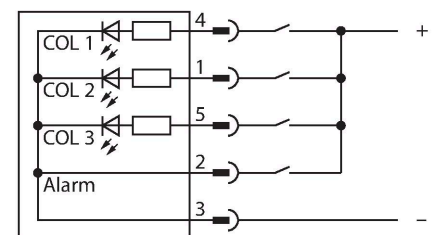

K50LGRAL1YPQ

Visualisation par LED – Lampe témoin avec son de signalisation

Données techniques

Type	K50LGRAL1YPQ
N° d'identification	3079478
Données de signal et d'affichage	
Objectif d'application	Voyant lumineux à LED
Fonction	Eclairage spot
Source de lumière	Vert Rouge Jaune
Réglable	Non
Caractéristiques couleur 1	Vert, Allumée en continue
Caractéristiques couleur 2	Rouge
Caractéristiques couleur 3	Jaune
Caractéristiques couleur 4	Jaune
Fonction sonore	Tonalité durable, 95 dB
Données électriques	
Tension de service	18...30 VDC
Courant de service nominal DC	≤ 40 mA
Courant absorbé max. par couleur	40 mA
Consommation de courant max. alarme sonore	40 mA
Type d'entrée	PNP
Temps de réponse typique	< 10 ms
Données mécaniques	
Montage en cascade possible	Non
Format	Hémisphère, K50L
Dimensions	Ø 50 x 68 mm

Caractéristiques

- LED visible de tous les côtés
- son de signalisation permanent: 95dB
- peut être commandé individuellement
- filetage mécanique M30x1.5
- mode de protection IP50
- couleurs: vert (COL 1) / rouge (COL 2) / jaune (COL 3)
- connecteur, M12x1, 5 pôles
- tension de service 18...30 VDC

Schéma de raccordement

Principe de fonctionnement

L'afficheur à LED peut être utilisé dans des applications industrielles grâce à sa construction robuste en IP50. En fonction de la connexion une des trois couleurs possibles s'allume pendant la durée d'un signal d'entrée PNP.

Accessoires

Dimensions	Type	N° d'identification	
	RKC4.5T-2/TEL	6625016	Câble de raccordement, connecteur femelle M12, droit, 5 broches, longueur de câble : 2 m, matériau de la gaine : PVC, noir ; homologation cULus
	WKC4.5T-2/TEL	6625028	Câble de raccordement, connecteur femelle M12, coudé, 5 broches, longueur de câble : 2 m, matériau de la gaine : PVC, noir ; homologation cULus