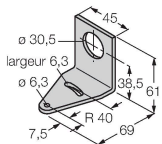

Données techniques

Raccordement électrique	Connecteur, M12 × 1, PVC
Nombre de conducteurs	4
Température ambiante	-40...+50 °C
Humidité atmosphérique relative	0...90 %
Mode de protection	IP67 IP69
Essais/Certificats	
MTTF	249 Années suivant SN 29500 (Ed. 99) 40 °C
Homologations	CE, liste UL

Accessoires

SMB30A

3032723

équerre de montage, coudée, acier inoxydable, pour les détecteurs à filetage 30mm