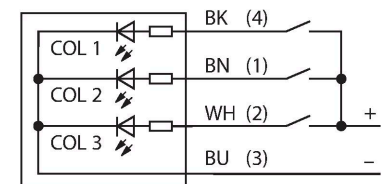

### Caractéristiques

- LED visible de tous les côtés
- peut être commandé individuellement
- filetage mécanique M30x1.5
- mode de protection IP67/IP69K
- couleurs: bleu (COL 1) / rouge (COL 2) / jaune (COL 3)
- connecteur M12x1
- tension de service 18...30 VDC

### Données techniques

Type	K50LBRYPQ
N° d'identification	3081504
<b>Données de signal et d'affichage</b>	
Objectif d'application	Voyant lumineux à LED
Fonction	Eclairage spot
Source de lumière	Bleu Rouge Jaune
Durée de vie LED (L70)	50000 h
Réglable	Non
Caractéristiques couleur 1	Bleu, Allumée en continue
Caractéristiques couleur 2	Rouge
Caractéristiques couleur 3	Jaune
Caractéristiques particulières	Wash down
<b>Données électriques</b>	
Tension de service	18...30 VDC
Courant de service nominal DC	≤ 40 mA
Courant absorbé max. par couleur	40 mA
Fonction de sortie	contact N.O., libre de potentiel
Type d'entrée	PNP
Temps de réponse typique	< 1 ms
<b>Données mécaniques</b>	
Montage en cascade possible	Non
Format	Hémisphère, K50L
Dimensions	Ø 50 x 69 mm
Matériau de boîtier	Plastique, PC, noir
Matériau de fenêtre	Polycarbonate, diffus

## Données techniques

Raccordement électrique	Connecteur, M12 × 1, PVC
Nombre de conducteurs	4
Température ambiante	-40...+50 °C
Humidité atmosphérique relative	0...90 %
Mode de protection	IP67 IP69
<b>Essais/Certificats</b>	
MTTF	249 Années suivant SN 29500 (Ed. 99) 40 °C
Homologations	CE, liste UL

## Accessoires

Dimensions	Type	N° d'identification	
	RKC4.4T-2/TEL	6625013	Câble de raccordement, connecteur femelle M12, droit, 4 broches, longueur de câble : 2 m, matériau de la gaine : PVC, noir ; homologation cULus
	WKC4.4T-2/TEL	6625025	Câble de raccordement, connecteur femelle M12, coudé, 4 broches, longueur de câble : 2 m, matériau de la gaine : PVC, noir ; homologation cULus