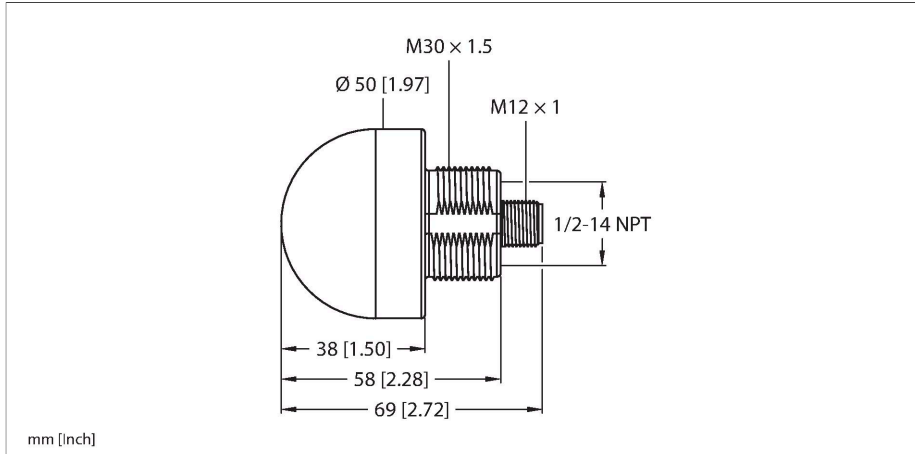

### Caractéristiques

- LED visible de tous les côtés
- peut être commandé individuellement
- filetage mécanique M30x1.5
- mode de protection IP67/IP69K
- couleurs: bleu (COL 1) / rouge (COL 2) / jaune (COL 3)
- connecteur M12x1
- tension de service 18...30 VDC

### Données techniques

Type	K50LBRYPQ
N° d'identification	3081504
<b>Données de signal et d'affichage</b>	
Objectif d'application	Voyant lumineux à LED
Fonction	Eclairage spot
Source de lumière	Bleu Rouge Jaune
Durée de vie LED (L70)	50000 h
Réglable	Non
Caractéristiques couleur 1	Bleu, Allumée en continue
Caractéristiques couleur 2	Rouge
Caractéristiques couleur 3	Jaune
Caractéristiques particulières	Wash down
<b>Données électriques</b>	
Tension de service	18...30 VDC
Courant de service nominal DC	≤ 40 mA
Courant absorbé max. par couleur	40 mA
Fonction de sortie	contact N.O., libre de potentiel
Type d'entrée	PNP
Temps de réponse typique	< 1 ms
<b>Données mécaniques</b>	
Montage en cascade possible	Non
Format	Hémisphère, K50L
Dimensions	Ø 50 x 69 mm
Matériau de boîtier	Plastique, PC, noir
Matériau de fenêtre	Polycarbonate, diffus

## Données techniques

Raccordement électrique	Connecteur, M12 × 1, PVC
Nombre de conducteurs	4
Température ambiante	-40...+50 °C
Humidité atmosphérique relative	0...90 %
Mode de protection	IP67 IP69
<b>Essais/Certificats</b>	
MTTF	249 Années suivant SN 29500 (Ed. 99) 40 °C
Homologations	CE, liste UL

## Accessoires

Dimensions	Type	N° d'identification	
	RKC4.4T-2/TEL	6625013	Câble de raccordement, connecteur femelle M12, droit, 4 broches, longueur de câble : 2 m, matériau de la gaine : PVC, noir ; homologation cULus
	WKC4.4T-2/TEL	6625025	Câble de raccordement, connecteur femelle M12, coudé, 4 broches, longueur de câble : 2 m, matériau de la gaine : PVC, noir ; homologation cULus