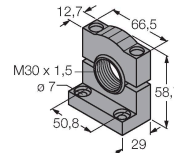

## Données techniques

Raccordement électrique	Connecteur, M12 × 1, PVC
Nombre de conducteurs	4
Température ambiante	-40...+50 °C
Humidité atmosphérique relative	0...90 %
Mode de protection	IP67 IP69
<b>Essais/Certificats</b>	
MTTF	249 Années suivant SN 29500 (Ed. 99) 40 °C
Homologations	CE, liste UL

## Accessoires

SMB30A

3032723

équerre de montage, coudée, acier inoxydable, pour les détecteurs à filetage 30mm

SMB30SC

3052521

bride de fixation, noir PBT, pour les détecteurs à filetage 30 mm, orientable

## Accessoires

Dimensions	Type	N° d'identification	
	RKC4.4T-2/TEL	6625013	Câble de raccordement, connecteur femelle M12, droit, 4 broches, longueur de câble : 2 m, matériau de la gaine : PVC, noir ; homologation cULus
	WKC4.4T-2/TEL	6625025	Câble de raccordement, connecteur femelle M12, coudé, 4 broches, longueur de câble : 2 m, matériau de la gaine : PVC, noir ; homologation cULus