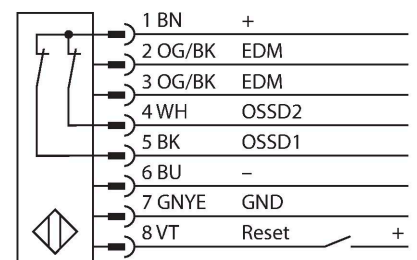

SLPP14-550P88

Rideau lumineux de sécurité des machines – paire d'émetteur/récepteur

Données techniques

Type	SLPP14-550P88
N° d'identification	3083726
Données optiques	
Fonction	rideau lumineux
Source de lumière	IR
Longueur d'onde	850 nm
Résolution optique	14 mm
Portée	100...7000 mm
Hauteur zone surveillée	550 mm
Nombre de faisceaux	55
Avec fonction muting	Non
Scan Code	réglable
Données électriques	
Tension de service	20...28 VDC
Taux d'ondulation	< 10 % $V_{crête \ à \ crête}$
Courant de service nominal DC	≤ 210 mA
Consommation propre à vide	≤ 275 mA
Courant de sortie max. sortie sûre	500 mA
Protection contre les courts-circuits	oui
protection contre les inversions de polarité	oui
Fonction de sortie	2 × contact N.F., 2 x PNP
Nombre de sorties semi-conductrices sûres	2
Temps de réponse typique	< 16.5 ms
Avec fonction de réarmement	Oui

Schéma de raccordement

Données techniques

Suppression possible	Oui
Données mécaniques	
Format	Rectangulaire, EZ-Screen LP
Dimensions	26 x 28 x 549 mm
Matériau de boîtier	métal, AL, Polyester jaune
Lentille	plastique, acrylique
Montage en cascade possible	Non
Raccordement électrique	Câble avec connecteur, M12 x 1, 0.3 m
Nombre de conducteurs	8
Température ambiante	0...+55 °C
Mode de protection	IP65
Indication de la tension de service	LED, vert
Indication de l'état de commutation	LED bicolore, Rouge
Essais/Certificats	
Résistance aux vibrations	10-55 Hz at 0.35 mm
Contrôle de chocs	10 g at 16 ms (6000 cycles)
Homologations	CE, cTUVus, PL e suivant ENISO 13849-1:2008, SIL 3 suivant IEC 61508