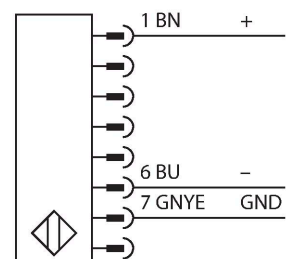

SLPP14-550P88

Rideau lumineux de sécurité des machines – paire d'émetteur/récepteur

Données techniques

Type	SLPP14-550P88
N° d'identification	3083726
Données optiques	
Fonction	rideau lumineux
Source de lumière	IR
Longueur d'onde	850 nm
Résolution optique	14 mm
Portée	100...7000 mm
Hauteur zone surveillée	550 mm
Nombre de faisceaux	55
Avec fonction muting	Non
Scan Code	réglable
Données électriques	
Tension de service	20...28 VDC
Taux d'ondulation	< 10 % $V_{crête \ à \ crête}$
Courant de service nominal DC	≤ 210 mA
Consommation propre à vide	≤ 275 mA
Courant de sortie max. sortie sûre	500 mA
Protection contre les courts-circuits	oui
protection contre les inversions de polarité	oui
Fonction de sortie	2 × contact N.F., 2 x PNP
Nombre de sorties semi-conductrices sûres	2
Temps de réponse typique	< 16.5 ms
Avec fonction de réarmement	Oui

Caractéristiques

- câble avec connecteur, 300 mm M12x1, 8 pôles
- mode de protection IP65
- boîtier plat sans zone morte
- réglage par interrupteurs DIP
- réglage de la résolution réduite
- fonction "blanking"
- tension de service: 24 VDC ± 15 %
- résolution 14 mm
- hauteur zone surveillée 550 mm (L1)
- Catégorie de sécurité Cat 4, PL e suivant EN ISO 13849-1:2008
- Type 4 suivant IEC 61496-1,-2
- SIL 3 suivant IEC 61508

Schéma de raccordement

Données techniques

Suppression possible	Oui
Données mécaniques	
Format	Rectangulaire, EZ-Screen LP
Dimensions	26 x 28 x 549 mm
Matériau de boîtier	métal, AL, Polyester jaune
Lentille	plastique, acrylique
Montage en cascade possible	Non
Raccordement électrique	Câble avec connecteur, M12 x 1, 0.3 m
Nombre de conducteurs	8
Température ambiante	0...+55 °C
Mode de protection	IP65
Indication de la tension de service	LED, vert
Indication de l'état de commutation	LED bicolore, Rouge
Essais/Certificats	
Résistance aux vibrations	10-55 Hz at 0.35 mm
Contrôle de chocs	10 g at 16 ms (6000 cycles)
Homologations	CE, cTUVus, PL e suivant ENISO 13849-1:2008, SIL 3 suivant IEC 61508