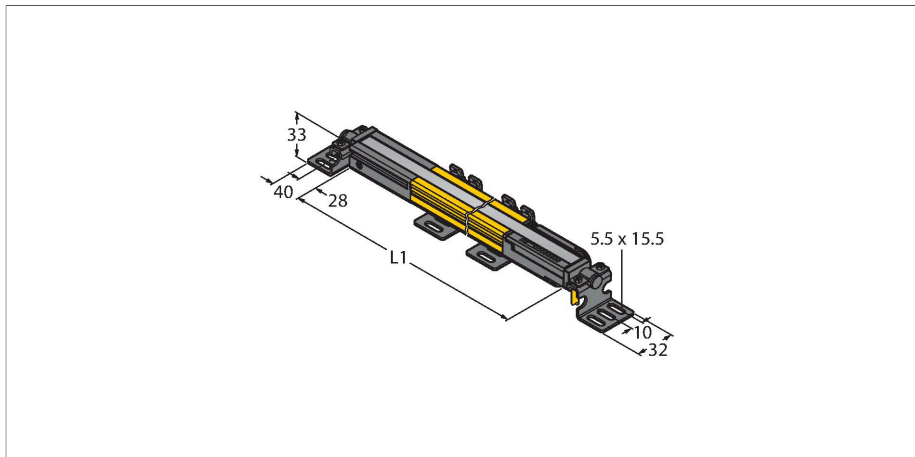

SLPP14-550P88

Rideau lumineux de sécurité des machines – paire d'émetteur/récepteur

Données techniques

Type	SLPP14-550P88
N° d'identification	3083726
Données optiques	
Fonction	rideau lumineux
Source de lumière	IR
Longueur d'onde	850 nm
Résolution optique	14 mm
Portée	100...7000 mm
Hauteur zone surveillée	550 mm
Nombre de faisceaux	55
Avec fonction muting	Non
Scan Code	réglable
Données électriques	
Tension de service	20...28 VDC
Taux d'ondulation	< 10 % $V_{crête \ à \ crête}$
Courant de service nominal DC	≤ 210 mA
Consommation propre à vide	≤ 275 mA
Courant de sortie max. sortie sûre	500 mA
Protection contre les courts-circuits	oui
protection contre les inversions de polarité	oui
Fonction de sortie	2 × contact N.F., 2 x PNP
Nombre de sorties semi-conductrices sûres	2
Temps de réponse typique	< 16.5 ms
Avec fonction de réarmement	Oui

Caractéristiques

- câble avec connecteur, 300 mm M12x1, 8 pôles
- mode de protection IP65
- boîtier plat sans zone morte
- réglage par interrupteurs DIP
- réglage de la résolution réduite
- fonction "blanking"
- tension de service: 24 VDC ± 15 %
- résolution 14 mm
- hauteur zone surveillée 550 mm (L1)
- Catégorie de sécurité Cat 4, PL e suivant EN ISO 13849-1:2008
- Type 4 suivant IEC 61496-1,-2
- SIL 3 suivant IEC 61508

Schéma de raccordement

Données techniques

Suppression possible	Oui
Données mécaniques	
Format	Rectangulaire, EZ-Screen LP
Dimensions	26 x 28 x 549 mm
Matériau de boîtier	métal, AL, Polyester jaune
Lentille	plastique, acrylique
Montage en cascade possible	Non
Raccordement électrique	Câble avec connecteur, M12 x 1, 0.3 m
Nombre de conducteurs	8
Température ambiante	0...+55 °C
Mode de protection	IP65
Indication de la tension de service	LED, vert
Indication de l'état de commutation	LED bicolore, Rouge
Essais/Certificats	
Résistance aux vibrations	10-55 Hz at 0.35 mm
Contrôle de chocs	10 g at 16 ms (6000 cycles)
Homologations	CE, cTUVus, PL e suivant ENISO 13849-1:2008, SIL 3 suivant IEC 61508