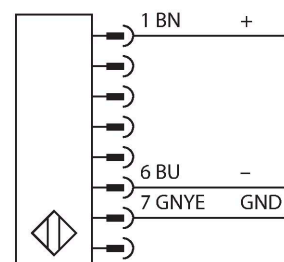

SLPP25-270P88

Rideau lumineux de sécurité des machines – paire d'émetteur/récepteur

Données techniques

Type	SLPP25-270P88
N° d'identification	3083736
Données optiques	
Fonction	rideau lumineux
Source de lumière	IR
Longueur d'onde	850 nm
Résolution optique	25 mm
Portée	100...7000 mm
Hauteur zone surveillée	270 mm
Nombre de faisceaux	14
Avec fonction muting	Non
Scan Code	réglable
Données électriques	
Tension de service	20...28 VDC
Taux d'ondulation	< 10 % $V_{crête \ à \ crête}$
Courant de service nominal DC	≤ 210 mA
Consommation propre à vide	≤ 275 mA
Courant de sortie max. sortie sûre	500 mA
Protection contre les courts-circuits	oui
protection contre les inversions de polarité	oui
Fonction de sortie	2 × contact N.F., 2 x PNP
Nombre de sorties semi-conductrices sûres	2
Temps de réponse typique	< 10.5 ms
Avec fonction de réarmement	Oui

Caractéristiques

- câble avec connecteur, 300 mm M12x1, 8 pôles
- mode de protection IP65
- boîtier plat sans zone morte
- réglage par interrupteurs DIP
- réglage de la résolution réduite
- fonction "blanking"
- tension de service: 24 VDC ± 15 %
- résolution 25 mm
- hauteur zone surveillée 270 mm (L1)
- Catégorie de sécurité Cat 4, PL e suivant EN ISO 13849-1:2008
- Type 4 suivant IEC 61496-1,-2
- SIL 3 suivant IEC 61508

Schéma de raccordement

Données techniques

Suppression possible	Oui
Données mécaniques	
Format	Rectangulaire, EZ-Screen LP
Dimensions	26 x 28 x 270 mm
Matériau de boîtier	métal, AL, Polyester jaune
Lentille	plastique, acrylique
Montage en cascade possible	Non
Raccordement électrique	Câble avec connecteur, M12 x 1, 0.3 m
Nombre de conducteurs	8
Température ambiante	0...+55 °C
Mode de protection	IP65
Indication de la tension de service	LED, vert
Indication de l'état de commutation	LED bicolore, Rouge
Essais/Certificats	
Résistance aux vibrations	10-55 Hz at 0.35 mm
Contrôle de chocs	10 g at 16 ms (6000 cycles)
Homologations	CE, cTUVus, PL e suivant ENISO 13849-1:2008, SIL 3 suivant IEC 61508