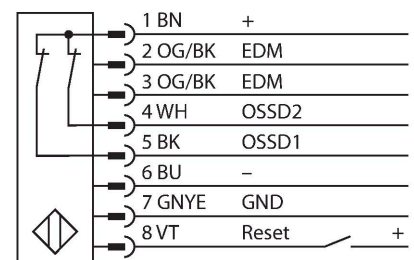

SLPP25-270P88

Rideau lumineux de sécurité des machines – paire d'émetteur/récepteur

Données techniques

Type	SLPP25-270P88
N° d'identification	3083736
Données optiques	
Fonction	rideau lumineux
Source de lumière	IR
Longueur d'onde	850 nm
Résolution optique	25 mm
Portée	100...7000 mm
Hauteur zone surveillée	270 mm
Nombre de faisceaux	14
Avec fonction muting	Non
Scan Code	réglable
Données électriques	
Tension de service	20...28 VDC
Taux d'ondulation	< 10 % $V_{crête \ à \ crête}$
Courant de service nominal DC	≤ 210 mA
Consommation propre à vide	≤ 275 mA
Courant de sortie max. sortie sûre	500 mA
Protection contre les courts-circuits	oui
protection contre les inversions de polarité	oui
Fonction de sortie	2 × contact N.F., 2 x PNP
Nombre de sorties semi-conductrices sûres	2
Temps de réponse typique	< 10.5 ms
Avec fonction de réarmement	Oui

Schéma de raccordement

Données techniques

Suppression possible	Oui
Données mécaniques	
Format	Rectangulaire, EZ-Screen LP
Dimensions	26 x 28 x 270 mm
Matériau de boîtier	métal, AL, Polyester jaune
Lentille	plastique, acrylique
Montage en cascade possible	Non
Raccordement électrique	Câble avec connecteur, M12 x 1, 0.3 m
Nombre de conducteurs	8
Température ambiante	0...+55 °C
Mode de protection	IP65
Indication de la tension de service	LED, vert
Indication de l'état de commutation	LED bicolore, Rouge
Essais/Certificats	
Résistance aux vibrations	10-55 Hz at 0.35 mm
Contrôle de chocs	10 g at 16 ms (6000 cycles)
Homologations	CE, cTUVus, PL e suivant ENISO 13849-1:2008, SIL 3 suivant IEC 61508