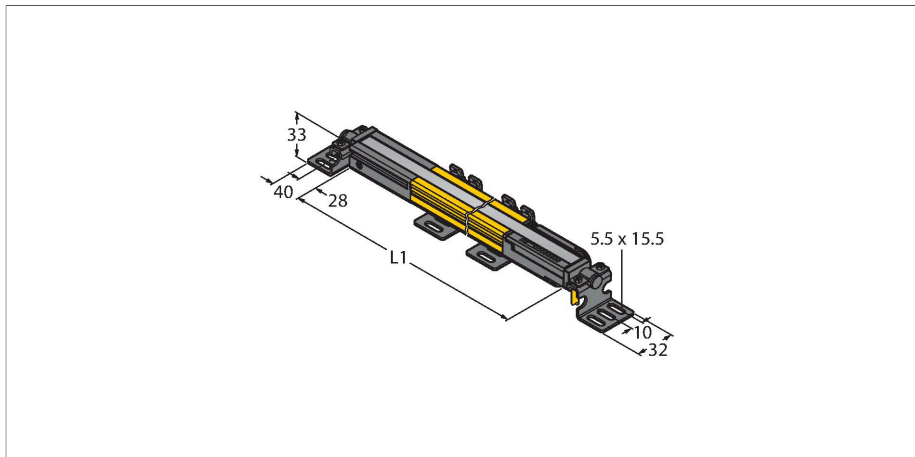

SLPP25-270P88

Rideau lumineux de sécurité des machines – paire d'émetteur/récepteur

Données techniques

Type	SLPP25-270P88
N° d'identification	3083736
Données optiques	
Fonction	rideau lumineux
Source de lumière	IR
Longueur d'onde	850 nm
Résolution optique	25 mm
Portée	100...7000 mm
Hauteur zone surveillée	270 mm
Nombre de faisceaux	14
Avec fonction muting	Non
Scan Code	réglable
Données électriques	
Tension de service	20...28 VDC
Taux d'ondulation	< 10 % $V_{crête \ à \ crête}$
Courant de service nominal DC	≤ 210 mA
Consommation propre à vide	≤ 275 mA
Courant de sortie max. sortie sûre	500 mA
Protection contre les courts-circuits	oui
protection contre les inversions de polarité	oui
Fonction de sortie	2 × contact N.F., 2 x PNP
Nombre de sorties semi-conductrices sûres	2
Temps de réponse typique	< 10.5 ms
Avec fonction de réarmement	Oui

Caractéristiques

- câble avec connecteur, 300 mm M12x1, 8 pôles
- mode de protection IP65
- boîtier plat sans zone morte
- réglage par interrupteurs DIP
- réglage de la résolution réduite
- fonction "blanking"
- tension de service: 24 VDC ± 15 %
- résolution 25 mm
- hauteur zone surveillée 270 mm (L1)
- Catégorie de sécurité Cat 4, PL e suivant EN ISO 13849-1:2008
- Type 4 suivant IEC 61496-1,-2
- SIL 3 suivant IEC 61508

Schéma de raccordement

Données techniques

Suppression possible	Oui
Données mécaniques	
Format	Rectangulaire, EZ-Screen LP
Dimensions	26 x 28 x 270 mm
Matériau de boîtier	métal, AL, Polyester jaune
Lentille	plastique, acrylique
Montage en cascade possible	Non
Raccordement électrique	Câble avec connecteur, M12 x 1, 0.3 m
Nombre de conducteurs	8
Température ambiante	0...+55 °C
Mode de protection	IP65
Indication de la tension de service	LED, vert
Indication de l'état de commutation	LED bicolore, Rouge
Essais/Certificats	
Résistance aux vibrations	10-55 Hz at 0.35 mm
Contrôle de chocs	10 g at 16 ms (6000 cycles)
Homologations	CE, cTUVus, PL e suivant ENISO 13849-1:2008, SIL 3 suivant IEC 61508