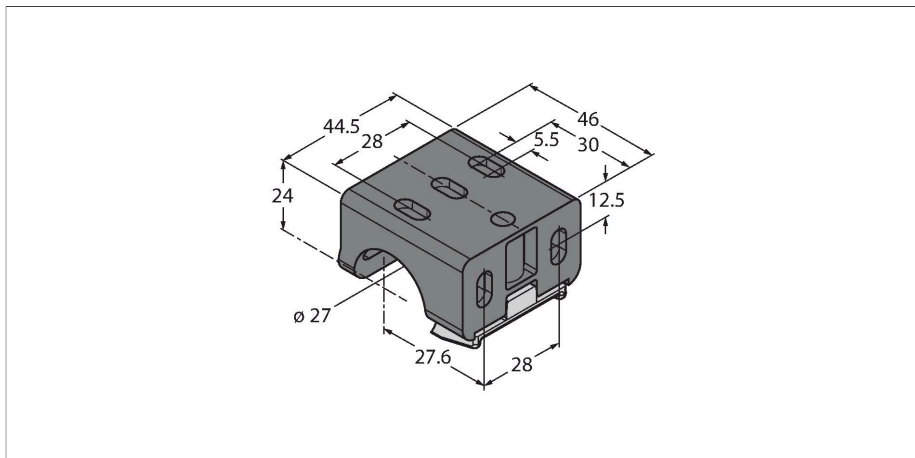

### Caractéristiques

- accessoire de montage pour éclairage de travail WLS27
- Support de montage universel pour réglette lumineuse WLS27
- Matériau: polycarbonate
- 5x perçages 5.5 mm pour fixation
- contient: 1x clip encliquetable