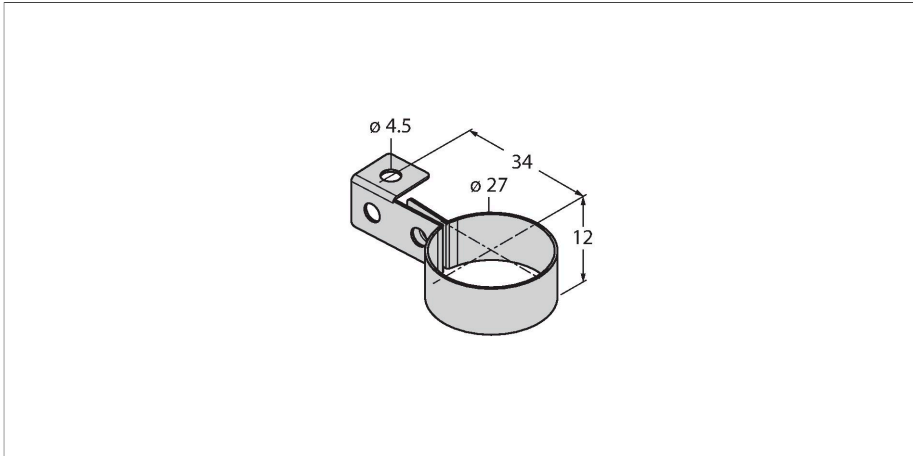

LMBWLS27H

accessoires – équerre de montage

Caractéristiques

- accessoire de montage pour éclairage de travail WLS27
- Support de montage à suspendre pour réglette lumineuse WLS27
- Matériau: acier inoxydable
- 4x perçages 4.5 mm pour fixation
- contient: 2x clips à suspendre

Données techniques

| | |
|---------------------|-----------|
| Type | LMBWLS27H |
| N° d'identification | 3094776 |