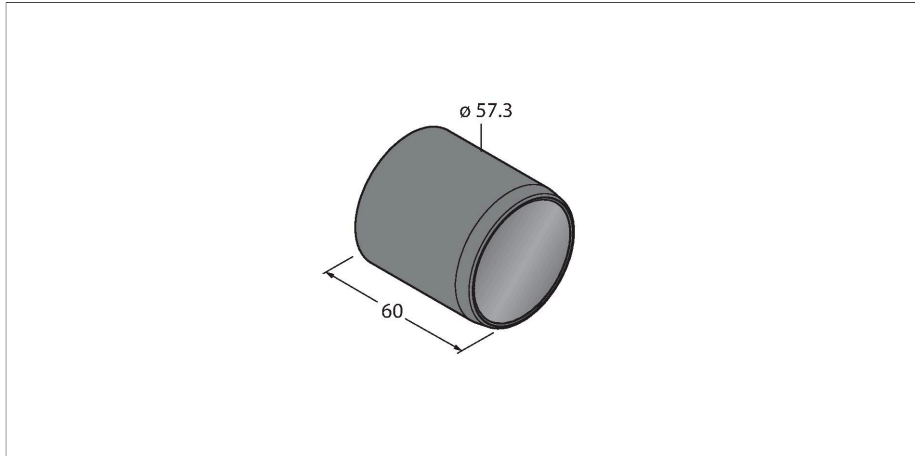

# VELC60-BG

## traitement d'images – Couvercle d'objectif

### Caractéristiques

- Couvercle d'objectif
- En aluminium
- Indice de protection IP67
- Adapté à la caméra Smart VE
- Matériau de la fenêtre : verre borosilicaté
- Longueur : 60 mm
- matériau de fenêtre : verre au borosilicate
- longueur : 60 mm

### Données techniques

Type	VELC60-BG
N° d'identification	3097181
Format	Cylindrique/lisse
Dimensions	Ø 57.3 x 60 mm
Matériau de boîtier	aluminium