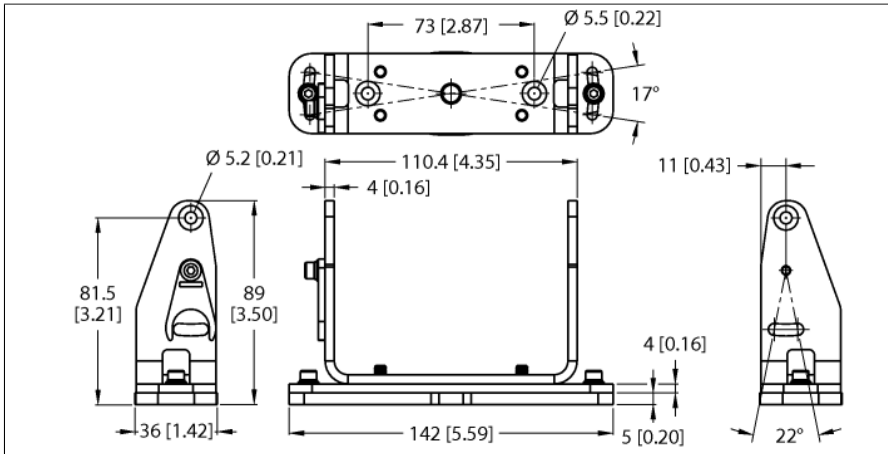

## Équerre de montage

#### SXA-MBK-1

- Équerre de montage
- ajustable à l'inclinaison et aux rouleaux

Type	SXA-MBK-1
N° d'identification	3806734