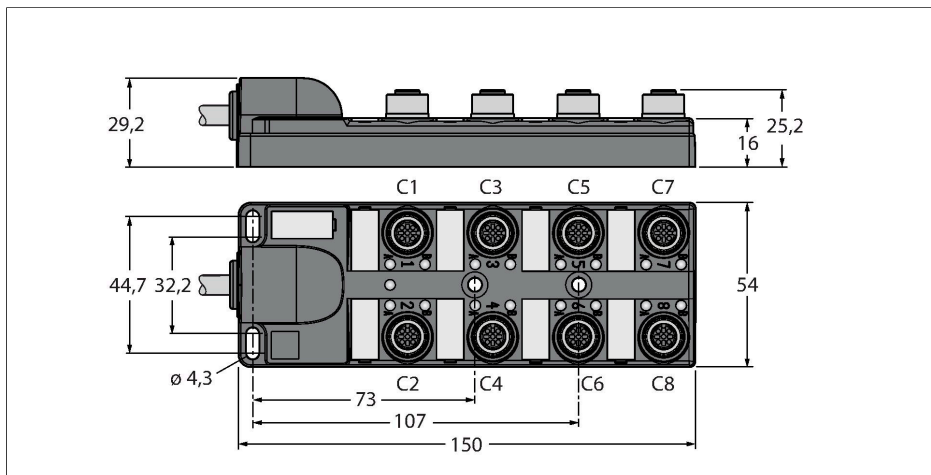

TB-8M12-4-10/TXL

Répartiteur d'actuateur/de détecteur M12 x 1 passif – 8 canaux, avec câble raccordé de manière fixe

Données techniques

Type	TB-8M12-4-10/TXL
N° d'identification	6611946
Répartiteur E/S	8, avec câble raccordé de manière fixe
Boîtier	plastique, PA, noir
Emplacement E/S	M12 x 1
Nombre de pôles	3+PE
Contacts	laiton, CuZn, doré
Corps isolant	Plastique, PA, Noir
Joint d'étanchéité	Plastique, FPM/FKM
Durée de vie mécanique	> 100 Cycles de couplage et de découplage
Raccordement groupé	câble
Diamètre de câble	Ø Ø 10 mm
Longueur de câble	10 m
Gaine de câble	PUR, Noir
Isolation du conducteur	PVC
Section de conducteur	8 x 0.82 mm ²
Section de conducteur	3x 0.82 mm ²
Couleurs de câble	WH, GN, YE, GY, PK, RD, BK, VT
Couleurs de câble	BN, BU, GNYE
Caractéristiques électriques à +20°C	
Tension nominale	30 V
Intensité maximale admissible	2 A par contact de signal, courant total 6 A
Résistance d'isolation	≥ 10 ⁸ Ω
Résistance transversale	≤ 5 mΩ

Caractéristiques

- matériau de boîtier : nylon
- couleur de boîtier: noir
- Mode de protection IP67
- Conformité RoHS
- Conformité CE
- Emplacement E/S (nombre de pôles): 3 pôles + PE

Configuration de contact

Connecteur mâle E/S

schéma de connexions

Données techniques

Caractéristiques mécaniques et chimiques

Rayon de courbure (déplacement fixe)	≥ 5 x Ø
Rayon de courbure (utilisation flexible)	≥ 15 x Ø
En état de repos	-40 °C...+85 °C