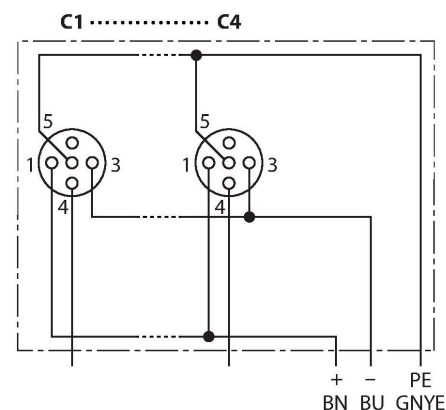

Caractéristiques

- matériau de boîtier : nylon
- couleur de boîtier: noir
- Mode de protection IP67
- Conformité RoHS
- Conformité CE
- Emplacement E/S (nombre de pôles): 3 pôles + PE

Configuration de contact

Connecteur mâle E/S

schéma de connexions

Données techniques

Caractéristiques mécaniques et chimiques

Rayon de courbure (déplacement fixe)	≥ 5 x Ø
Rayon de courbure (utilisation flexible)	≥ 15 x Ø
En état de repos	-40 °C...+85 °C

Configurations

Emplacement/Broche	C1/4	C2/4	C3/4	C4/4	C5/4	C6/4	C7/4	C8/4
Bride M23	1	2	3	4	5	6	7	8
Câble	WH	GN	YE	GY	PK	RD	BK	VT

Alimentation C1-C8	24V	0V	PE
Bride M23	11	9 + 10	12
Câble	BN	BU	GNYE

Fourniture

Article	Quantité	Description
répartiteur	1	Répartiteur d'actuateur/détecteur passif
VS-M12-BK	2	Bouchon d'obturation pour les connecteurs femelles M12
KS9/20	9	plaquettes d'identification

Accessoire

N° d'identité	Type	Description
6900197	CK12-0	Connecteur femelle M23 confectionnable, 12 pôles, droit
6931889	CS12-0	Connecteur mâle M23 confectionnable, 12 pôles, droit
6625616	RKC5T-2-RSC5T/TXL	câble d'actuateur/détecteur, connecteur femelle M12 sur connecteur mâle M12, droit, 5 pôles, 2m *
6936055	VS-M12-BK	Bouchon d'obturation pour les connecteurs femelles M12
8015002	KS9/20	plaquettes d'identification