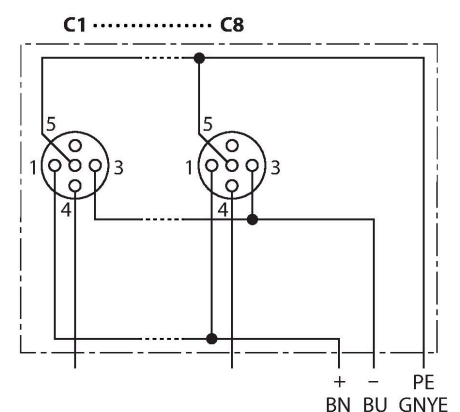

TB-8M12-4-10/TXL

Répartiteur d'actuateur/de détecteur M12 x 1 passif – 8 canaux, avec câble raccordé de manière fixe

Données techniques

Type	TB-8M12-4-10/TXL
N° d'identification	6611946
Répartiteur E/S	8, avec câble raccordé de manière fixe
Boîtier	plastique, PA, noir
Emplacement E/S	M12 x 1
Nombre de pôles	3+PE
Contacts	laiton, CuZn, doré
Corps isolant	Plastique, PA, Noir
Joint d'étanchéité	Plastique, FPM/FKM
Durée de vie mécanique	> 100 Cycles de couplage et de découplage
Raccordement groupé	câble
Diamètre de câble	Ø Ø 10 mm
Longueur de câble	10 m
Gaine de câble	PUR, Noir
Isolation du conducteur	PVC
Section de conducteur	8 x 0.82 mm ²
Section de conducteur	3x 0.82 mm ²
Couleurs de câble	WH, GN, YE, GY, PK, RD, BK, VT
Couleurs de câble	BN, BU, GNYE
Caractéristiques électriques à +20°C	
Tension nominale	30 V
Intensité maximale admissible	2 A par contact de signal, courant total 6 A
Résistance d'isolation	≥ 10 ⁸ Ω
Résistance transversale	≤ 5 mΩ

Caractéristiques

- matériau de boîtier : nylon
- couleur de boîtier: noir
- Mode de protection IP67
- Conformité RoHS
- Conformité CE
- Emplacement E/S (nombre de pôles): 3 pôles + PE

Configuration de contact

Connecteur mâle E/S

schéma de connexions

Données techniques

Caractéristiques mécaniques et chimiques

Rayon de courbure (déplacement fixe)	≥ 5 x Ø
Rayon de courbure (utilisation flexible)	≥ 15 x Ø
En état de repos	-40 °C...+85 °C