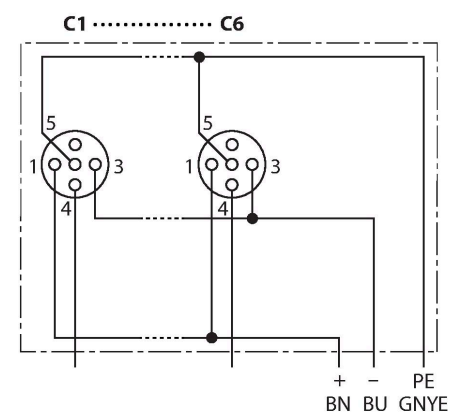

Données techniques

Type	TB-6M12-4-CS12H
N° d'identification	6611960
Répartiteur E/S	6, avec connecteur M23
Boîtier	plastique, PA, noir
Emplacement E/S	M12 x 1
Nombre de pôles	3+PE
Contacts	laiton, CuZn, doré
Corps isolant	Plastique, PA, Noir
Joint d'étanchéité	Plastique, FPM/FKM
Durée de vie mécanique	> 100 Cycles de couplage et de découplage
Raccordement groupé	M23
Connecteur B	Connecteur mâle à bride, M23x1
Nombre de pôles	12
Contacts	métal, CuZn, doré
Corps isolant	PBT, Noir
Joint d'étanchéité	Plastique, NBR
Durée de vie mécanique	> 100 Cycles de couplage et de découplage
Caractéristiques électriques à +20°C	
Tension nominale	30 V
Intensité maximale admissible	2 A par contact de signal, courant total 9 A
Résistance d'isolation	≥ 10 ⁸ Ω
Résistance transversale	≤ 5 mΩ

Configuration de contact

Connecteur mâle E/S

embase mâle M23 x 1

schéma de connexions

Données techniques

Caractéristiques mécaniques et chimiques

En état de repos -40 °C...+85 °C

Configurations

Emplacement/Broche	C1/4	C2/4	C3/4	C4/4	C5/4	C6/4
Bride M23	1	2	3	4	5	6
Câble	WH	GN	YE	GY	PK	RD

Alimentation C1-C6	24V	0V	PE
Bride M23	11	9 + 10	12
Câble	BN	BU	GNYE

Fourniture

Article	Quantité	Description
répartiteur	1	Répartiteur d'actuateur/détecteur passif
VS-M12-BK	2	Bouchon d'obturation pour les connecteurs femelles M12
KS9/20	7	plaquettes d'identification