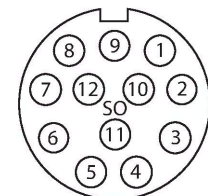

Données techniques

Type	TB-6M12-4-CS12H
N° d'identification	6611960
Répartiteur E/S	6, avec connecteur M23
Boîtier	plastique, PA, noir
Emplacement E/S	M12 x 1
Nombre de pôles	3+PE
Contacts	laiton, CuZn, doré
Corps isolant	Plastique, PA, Noir
Joint d'étanchéité	Plastique, FPM/FKM
Durée de vie mécanique	> 100 Cycles de couplage et de découplage
Raccordement groupé	M23
Connecteur B	Connecteur mâle à bride, M23x1
Nombre de pôles	12
Contacts	métal, CuZn, doré
Corps isolant	PBT, Noir
Joint d'étanchéité	Plastique, NBR
Durée de vie mécanique	> 100 Cycles de couplage et de découplage
Caractéristiques électriques à +20°C	
Tension nominale	30 V
Intensité maximale admissible	2 A par contact de signal, courant total 9 A
Résistance d'isolation	≥ 10 ⁸ Ω
Résistance transversale	≤ 5 mΩ

Configuration de contact

Connecteur mâle E/S

embase mâle M23 x 1

schéma de connexions

Données techniques

Caractéristiques mécaniques et chimiques

En état de repos -40 °C...+85 °C

Configurations

Emplacement/Broche	C1/4	C2/4	C3/4	C4/4	C5/4	C6/4
Bride M23	1	2	3	4	5	6
Câble	WH	GN	YE	GY	PK	RD

Alimentation C1-C6	24V	0V	PE
Bride M23	11	9 + 10	12
Câble	BN	BU	GNYE

Fourniture

Article	Quantité	Description
répartiteur	1	Répartiteur d'actuateur/détecteur passif
VS-M12-BK	2	Bouchon d'obturation pour les connecteurs femelles M12
KS9/20	7	plaquettes d'identification