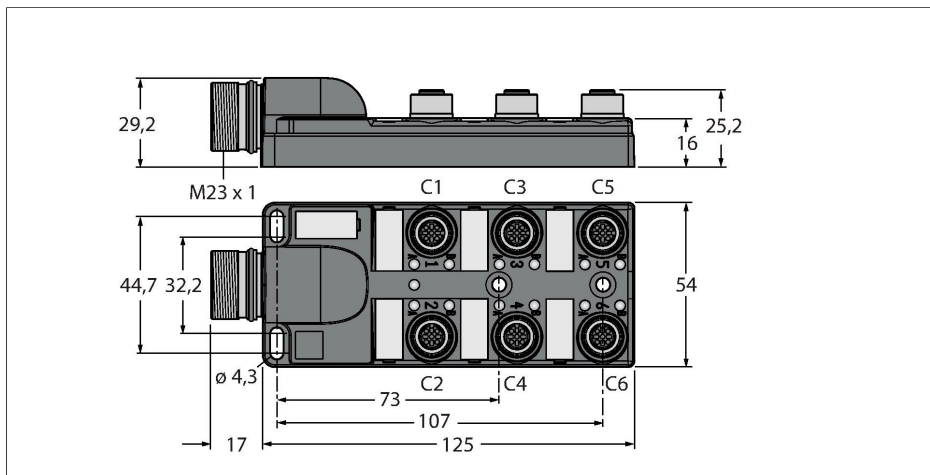

TB-6M12-4-CS12H

Répartiteur d'actuateur/de détecteur M12 x 1 passif – 6 canaux, avec connecteur M23 pour la conduite d'alimentation

Caractéristiques

- matériau de boîtier : nylon
- couleur de boîtier: noir
- Mode de protection IP67
- Conformité RoHS
- Conformité CE
- Emplacement E/S (nombre de pôles): 3 pôles + PE

Données techniques

Type	TB-6M12-4-CS12H
N° d'identification	6611960
Répartiteur E/S	6, avec connecteur M23
Boîtier	plastique, PA, noir
Emplacement E/S	M12 x 1
Nombre de pôles	3+PE
Contacts	laiton, CuZn, doré
Corps isolant	Plastique, PA, Noir
Joint d'étanchéité	Plastique, FPM/FKM
Durée de vie mécanique	> 100 Cycles de couplage et de découplage
Raccordement groupé	M23
Connecteur B	Connecteur mâle à bride, M23x1
Nombre de pôles	12
Contacts	métal, CuZn, doré
Corps isolant	PBT, Noir
Joint d'étanchéité	Plastique, NBR
Durée de vie mécanique	> 100 Cycles de couplage et de découplage
Caractéristiques électriques à +20°C	
Tension nominale	30 V
Intensité maximale admissible	2 A par contact de signal, courant total 9 A
Résistance d'isolation	≥ 10 ⁸ Ω
Résistance transversale	≤ 5 mΩ

Configuration de contact

Connecteur mâle E/S

embase mâle M23 x 1

schéma de connexions

Données techniques

Caractéristiques mécaniques et chimiques

En état de repos -40 °C...+85 °C

Configurations