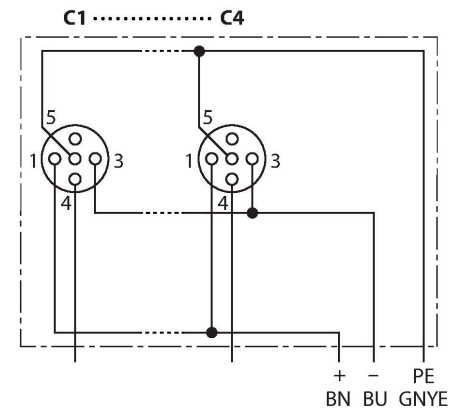

Configuration de contact

Connecteur mâle E/S

embase mâle M23 x 1

schéma de connexions

Données techniques

Caractéristiques mécaniques et chimiques

En état de repos -40 °C...+85 °C

Configurations

Emplacement/Broche	C1/4	C2/4	C3/4	C4/4	C5/4	C6/4
Bride M23	1	2	3	4	5	6
Câble	WH	GN	YE	GY	PK	RD

Alimentation C1-C6	24V	0V	PE
Bride M23	11	9 + 10	12
Câble	BN	BU	GNYE

Fourniture

Article	Quantité	Description
répartiteur	1	Répartiteur d'actuateur/détecteur passif
VS-M12-BK	2	Bouchon d'obturation pour les connecteurs femelles M12
KS9/20	7	plaquettes d'identification

Accessoire

N° d'identité	Type	Description
6900197	CK12-0	Connecteur femelle M23 confectionnable, 12 pôles, droit
6931889	CS12-0	Connecteur mâle M23 confectionnable, 12 pôles, droit
6931780	CKCM12-11-5/S90	câble de raccordement, connecteur femelle M23, droit, 12 pôles, 5m *
6931781	CKCM12-11-10/S90	câble de raccordement, connecteur femelle M23, droit, 12 pôles, 10m *
6931885	CKCWM12-11-5/S90	câble de raccordement, connecteur femelle M23, coudé, 12 pôles, 5m *
6931886	CKCWM12-11-10/S90	câble de raccordement, connecteur femelle M23, coudé, 12 pôles, 10m *
6931782	CSCM-CKCM12-11-5/S90	rallonge, connecteur mâle M23 sur connecteur femelle M23, droit, 12 pôles, 5m *
6931783	CSCM-CKCM12-11-10/S90	rallonge, connecteur mâle M23 sur connecteur femelle M23, droit, 12 pôles, 10m *
6931887	CSCM-CKCWM12-11-5/S90	rallonge, connecteur mâle M23, droit sur connecteur femelle M23, coudé, 12 pôles, 5m *
6931888	CSCM-CKCWM12-11-10/S90	rallonge, connecteur mâle M23, droit sur connecteur femelle M23, coudé, 12 pôles, 10m *
6625616	RKC5T-2-RSC5T/TXL	câble d'actuateur/détecteur, connecteur femelle M12 sur connecteur mâle M12, droit, 5 pôles, 2m *
6936055	VS-M12-BK	Bouchon d'obturation pour les connecteurs femelles M12
8015002	KS9/20	plaquettes d'identification