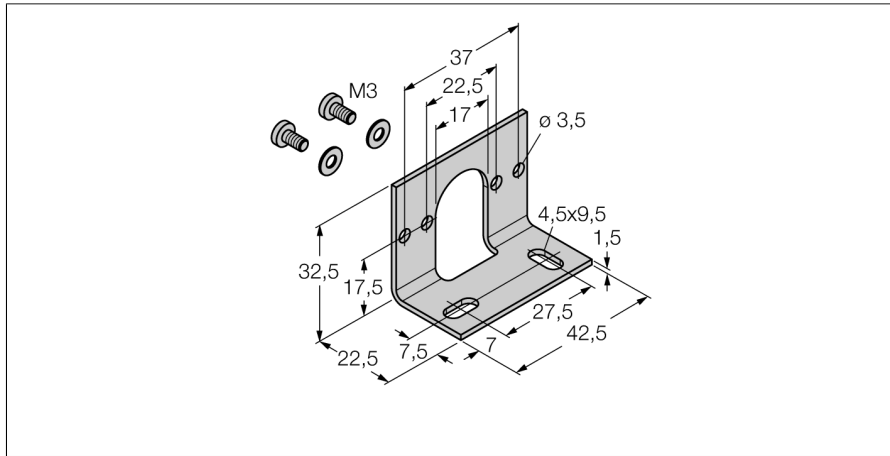

Accessoires

équerre de fixation

PK-N-MZ-002

- Équerre de fixation pour détecteur de pression PK-N

Type	PK-N-MZ-002
N° d'identification	6835026