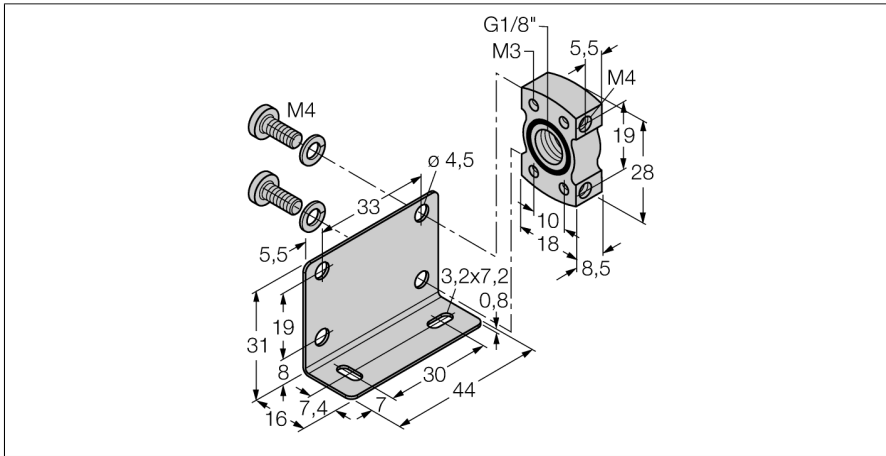

Accessoires

Jeu de montage

PK-P-MZ-001

- Équerre de fixation et bride de raccordement pour détecteurs de pression PK-P

Type	PK-P-MZ-001
N° d'identification	6835027