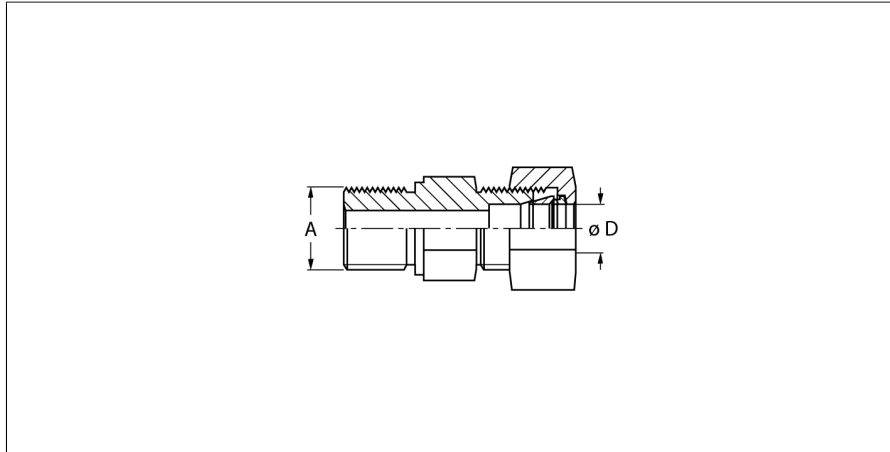

Accessoires

Raccord à bague coupante

Pour les détecteurs de débit

FSV-D10/M16

- Raccord à bague coupante
- Diamètre du raccord de tube 10 mm
- Matériau acier inoxydable 1.4571 / AISI 316Ti

N° d'identification	6873001
Type	FSV-D10/M16
Matériau de boîtier	acier inoxydable, 1.4571 (AISI 316Ti)