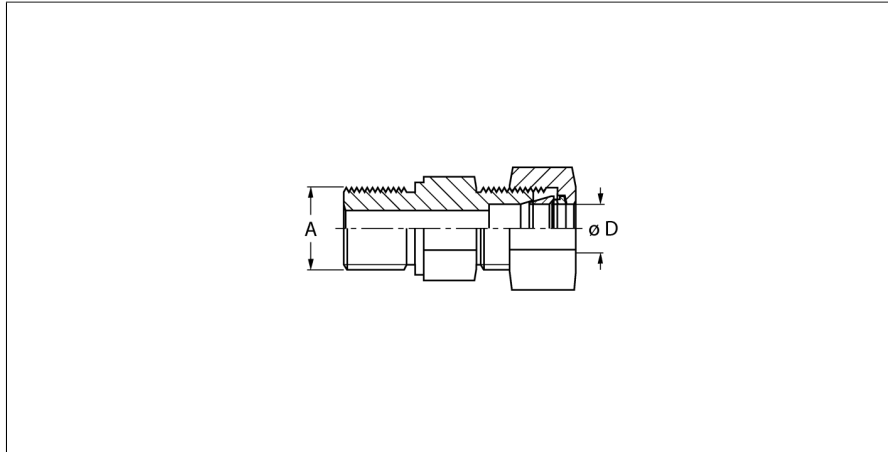

Accessoires

Raccord à bague coupante

Pour les détecteurs de débit

FSV-D12/M16

- Raccord à bague coupante
- Diamètre du raccord de tube 12 mm
- Matériau acier inoxydable 1.4571 / AISI 316Ti

N° d'identification	6873003
Type	FSV-D12/M16
Matériau de boîtier	acier inoxydable, 1.4571 (AISI 316Ti)