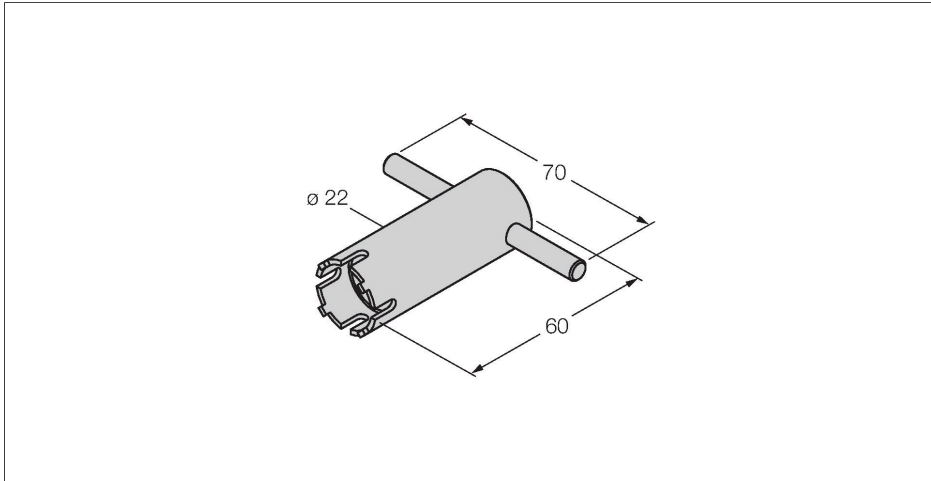

RC-Z2466 MONTAGESCHLUESSEL

Caractéristiques

Données techniques

Type	RC-Z2466 MONTAGESCHLUESSEL
N° d'identification	6900233