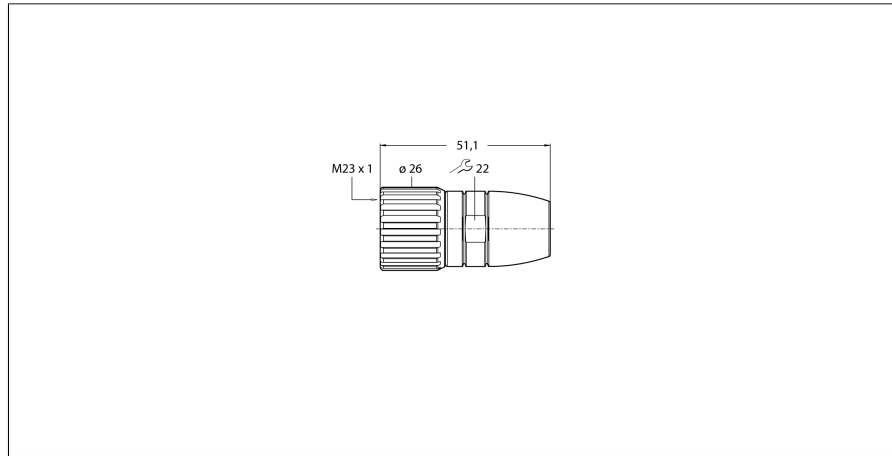

# Connecteur confectionnable

## Connecteur femelle, droit

### B23171-8.5

- avec contacts à sertir (contacts non inclus, à commander avec la référence 6900272)
- 7 pôles

Type	B23171-8.5
N° d'identification	6900270
Connecteur A	Connecteur femelle, M23x1, Droit
Nombre de pôles	7
Corps isolant	Plastique, PA
Corps de manchon	fonte de zinc, GD-Zn, nickelé
Type de connexion	raccordement crimp
Durée de vie mécanique	> 50 Cycles de couplage et de découplage
Type de protection	IP67, (vissé)
<b>Caractéristiques électriques à +20°C</b>	
Résistance d'isolation	≥ 10 <sup>8</sup> Ω
<b>Caractéristiques mécaniques et chimiques</b>	
En état de repos	-40...+85°C

## Accessoires

Type	No. d'identité		Dimensions
B23-0001	6900272	Contact à sertir embase (non avancé) pour connecteur mâle M23 BS23171-8.5 (6900273) et BS23271-8.5 (6900274) ; section de raccordement : 1,5 - 2,5 mm <sup>2</sup>	